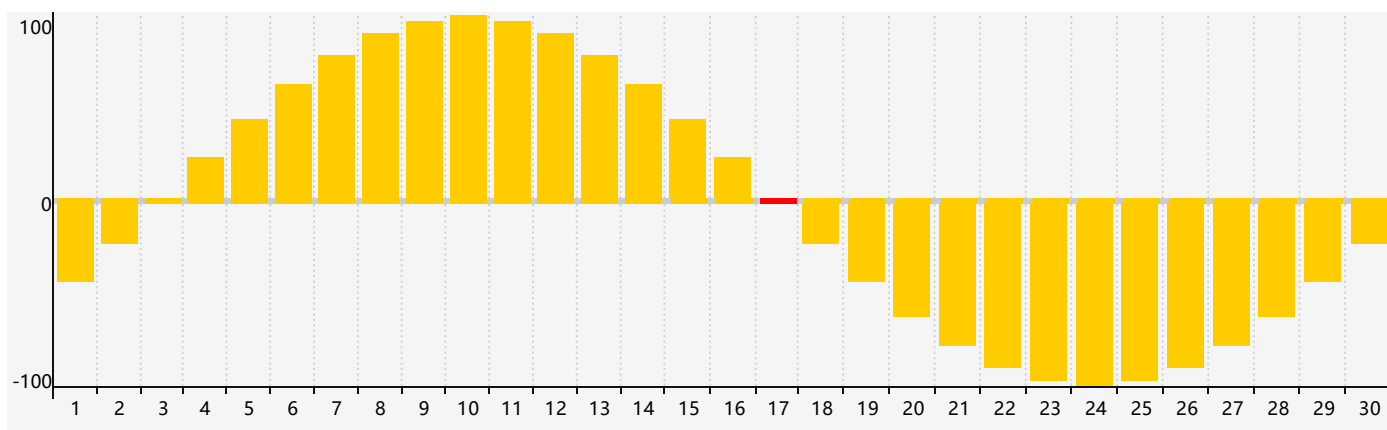

智力節律曲线图 - 2023年6月

情感節律曲线图 - 2023年6月

身體節律曲线图 - 2023年6月

公曆2023年六月 農曆癸卯年 [兔年]

星期日	星期一	星期二	星期三	星期四	星期五	星期六
初十 28	十一 29	十二 30	十三 31	十四 1	十五 2	十六 3 身體臨界日
十七 4	十八 5	芒種 十九 6	二十 7	廿一 8	廿二 9	廿三 10
廿四 11	廿五 12	廿六 13	廿七 14	廿八 15	廿九 16 智力臨界日	三十 17 情感臨界日
五月初一 18	初二 19	初三 20	初四 21	夏至 初五 22	初六 23	初七 24
初八 25	初九 26 身體臨界日	初十 27	十一 28	十二 29	十三 30	十四 1