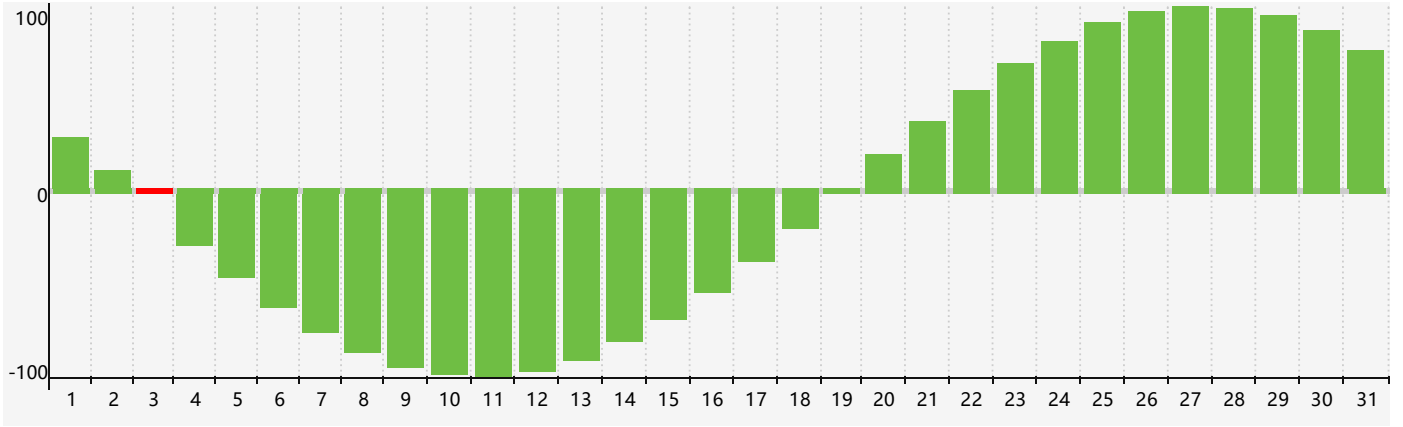

智力節律曲线图 - 2023年3月

公曆2023年三月 農曆癸卯年 [兔年]

星期日	星期一	星期二	星期三	星期四	星期五	星期六
初七 26	初八 27	初九 28	初十 1	十一 2	十二 3 智力臨界日	十三 4
十四 5	驚蟄 十五 6	十六 7	十七 8	十八 9	十九 10	二十 11
廿一 12	廿二 13	廿三 14	廿四 15	廿五 16	廿六 17	廿七 18
廿八 19	廿九 20	春分 三十 21	閏二月初一 22	初二 23	初三 24	初四 25
初五 26	初六 27	初七 28	初八 29	初九 30	初十 31	十一 1