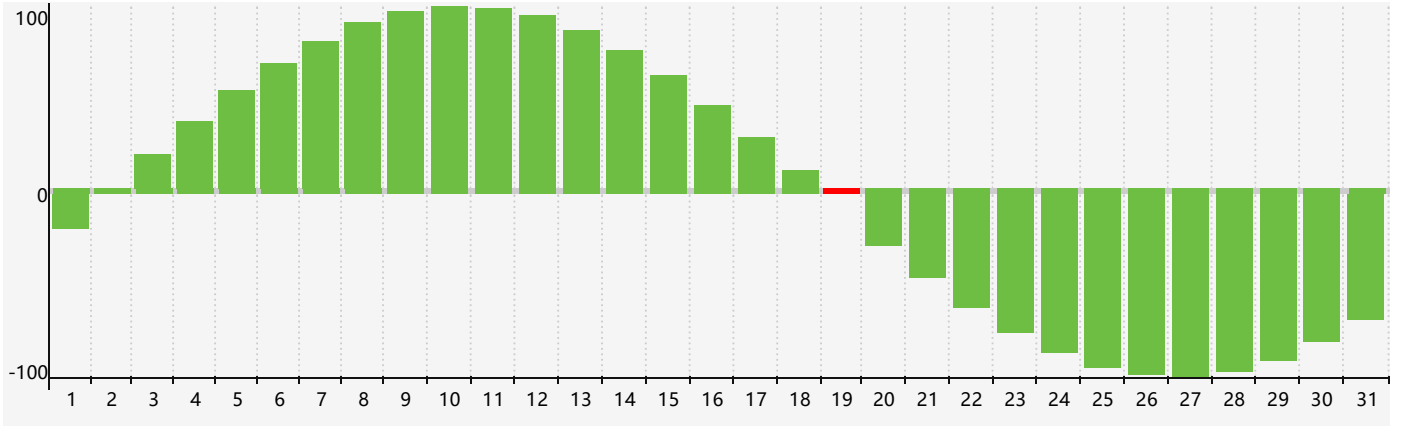

### 智力節律曲线图 - 2023年3月

公曆2023年三月 農曆癸卯年 [兔年]

星期日	星期一	星期二	星期三	星期四	星期五	星期六
初七 26	初八 27	初九 28	初十 1	十一 2	十二 3	十三 4
十四 5	驚蟄 十五 6	十六 7	十七 8	十八 9	十九 10	二十 11
廿一 12	廿二 13	廿三 14	廿四 15	廿五 16	廿六 17	廿七 18
廿八 19 智力臨界日	廿九 20	春分 三十 21	閏二月初一 22	初二 23	初三 24	初四 25
初五 26	初六 27	初七 28	初八 29	初九 30	初十 31	十一 1