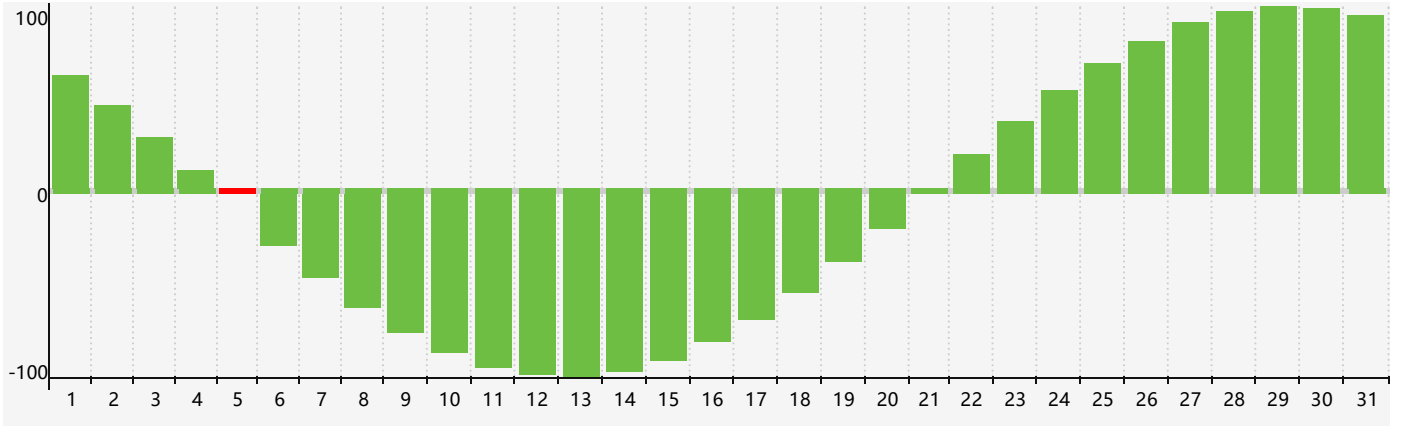

# 智力節律曲线图 - 2023年3月

公曆2023年三月 農曆癸卯年 [兔年]

星期日	星期一	星期二	星期三	星期四	星期五	星期六
初七 26	初八 27	初九 28	初十 1	十一 2	十二 3	十三 4
十四 5 智力臨界日	驚蟄 十五 6	十六 7	十七 8	十八 9	十九 10	二十 11
廿一 12	廿二 13	廿三 14	廿四 15	廿五 16	廿六 17	廿七 18
廿八 19	廿九 20	春分 三十 21	閏二月初一 22	初二 23	初三 24	初四 25
初五 26	初六 27	初七 28	初八 29	初九 30	初十 31	十一 1