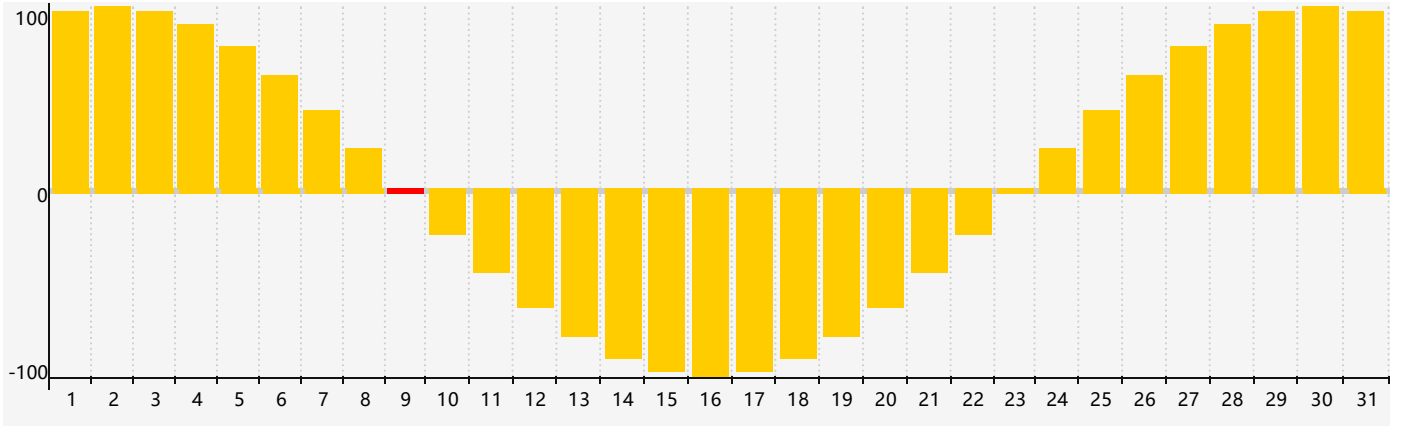

# 情感節律曲线图 - 2023年3月

公曆2023年三月 農曆癸卯年 [兔年]

星期日	星期一	星期二	星期三	星期四	星期五	星期六
初七 26	初八 27	初九 28	初十 1	十一 2	十二 3	十三 4
十四 5	驚蟄 十五 6	十六 7	十七 8	十八 9 情感臨界日	十九 10	二十 11
廿一 12	廿二 13	廿三 14	廿四 15	廿五 16	廿六 17	廿七 18
廿八 19	廿九 20	春分 三十 21	閏二月 初一 22	初二 23	初三 24	初四 25
初五 26	初六 27	初七 28	初八 29	初九 30	初十 31	十一 1