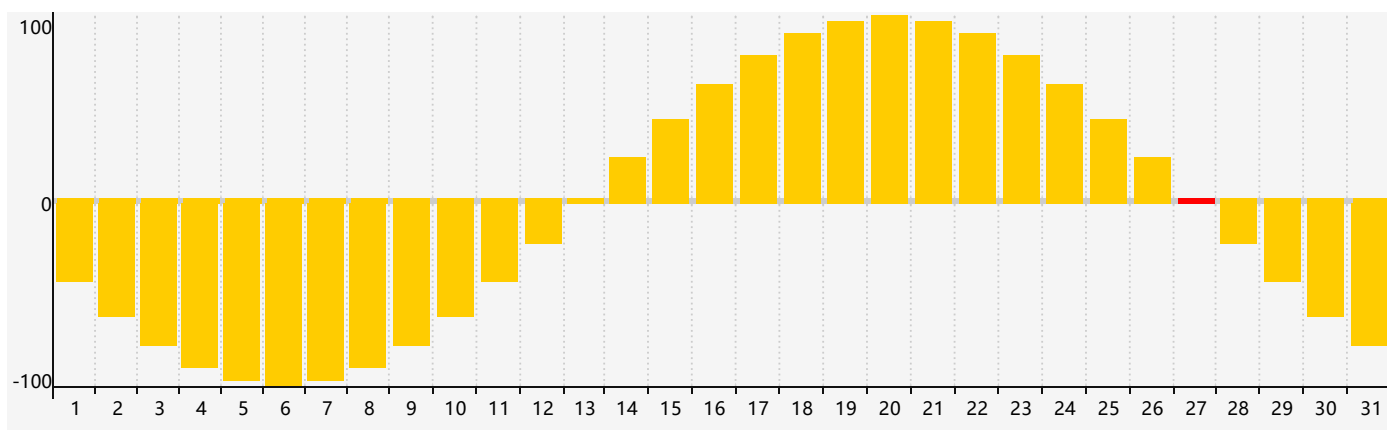

智力節律曲线图 - 2023年3月

情感節律曲线图 - 2023年3月

身體節律曲线图 - 2023年3月

公曆2023年三月 農曆癸卯年 [兔年]

星期日	星期一	星期二	星期三	星期四	星期五	星期六
初七 26	初八 27 情感臨界日	初九 28	初十 1	十一 2	十二 3	十三 4
十四 5	驚蟄 十五 6	十六 7	十七 8	十八 9	十九 10 智力臨界日	二十 11
廿一 12 身體臨界日	廿二 13	廿三 14	廿四 15	廿五 16	廿六 17	廿七 18
廿八 19	廿九 20	春分 三十 21	閏二月初一 22	初二 23	初三 24	初四 25
初五 26	初六 27 情感臨界日	初七 28	初八 29	初九 30	初十 31	十一 1