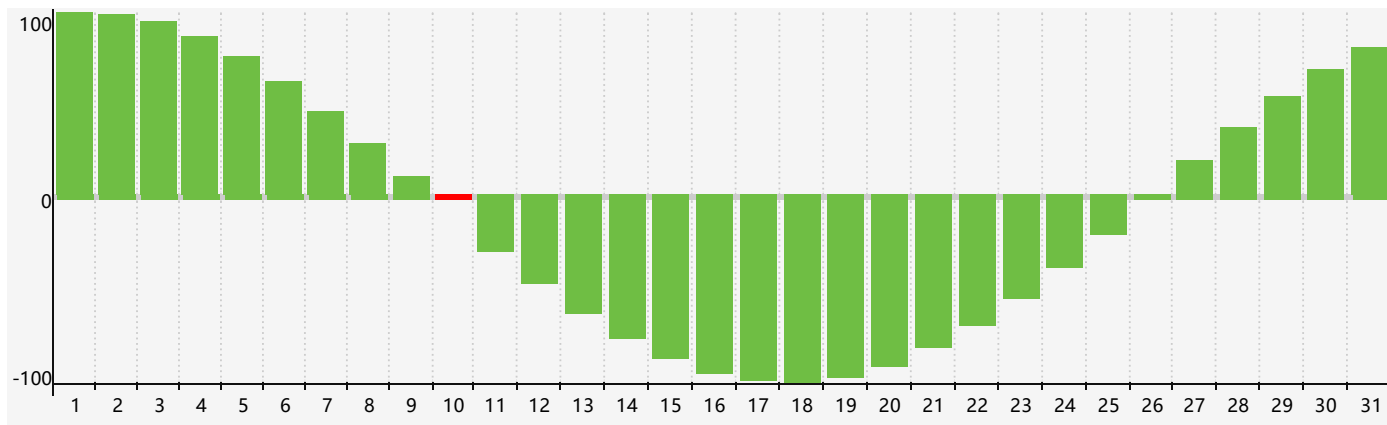

智力節律曲线图 - 2023年3月

情感節律曲线图 - 2023年3月

身體節律曲线图 - 2023年3月

公曆2023年三月 農曆癸卯年 [兔年]

星期日	星期一	星期二	星期三	星期四	星期五	星期六
初七 26	初八 27 情感臨界日	初九 28	初十 1	十一 2	十二 3	十三 4
十四 5	驚蟄 十五 6	十六 7	十七 8	十八 9	十九 10 智力臨界日	二十 11
廿一 12 身體臨界日	廿二 13	廿三 14	廿四 15	廿五 16	廿六 17	廿七 18
廿八 19	廿九 20	春分 三十 21	閏二月初一 22	初二 23	初三 24	初四 25
初五 26	初六 27 情感臨界日	初七 28	初八 29	初九 30	初十 31	十一 1