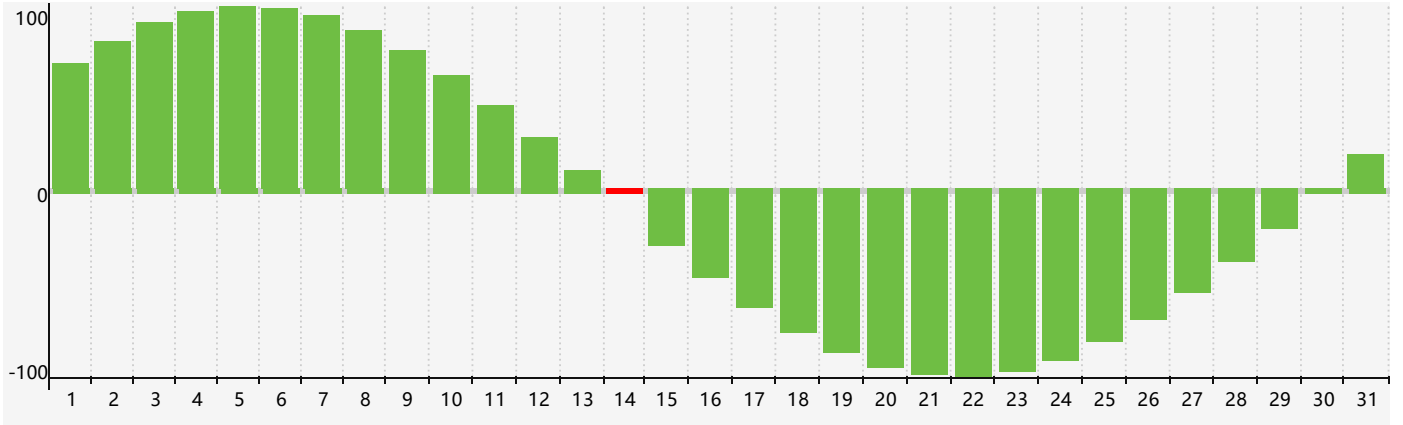

智力節律曲线图 - 2023年3月

情感節律曲线图 - 2023年3月

身體節律曲线图 - 2023年3月

公曆2023年三月 農曆癸卯年 [兔年]

星期日	星期一	星期二	星期三	星期四	星期五	星期六
初七 26	初八 27 情感臨界日	初九 28	初十 1	十一 2	十二 3 身體臨界日	十三 4
十四 5	驚蟄 十五 6	十六 7	十七 8	十八 9	十九 10	二十 11
廿一 12	廿二 13	廿三 14 智力臨界日	廿四 15	廿五 16	廿六 17	廿七 18
廿八 19	廿九 20	春分 三十 21	閏二月初一 22	初二 23	初三 24	初四 25
初五 26 身體臨界日	初六 27 情感臨界日	初七 28	初八 29	初九 30	初十 31	十一 1