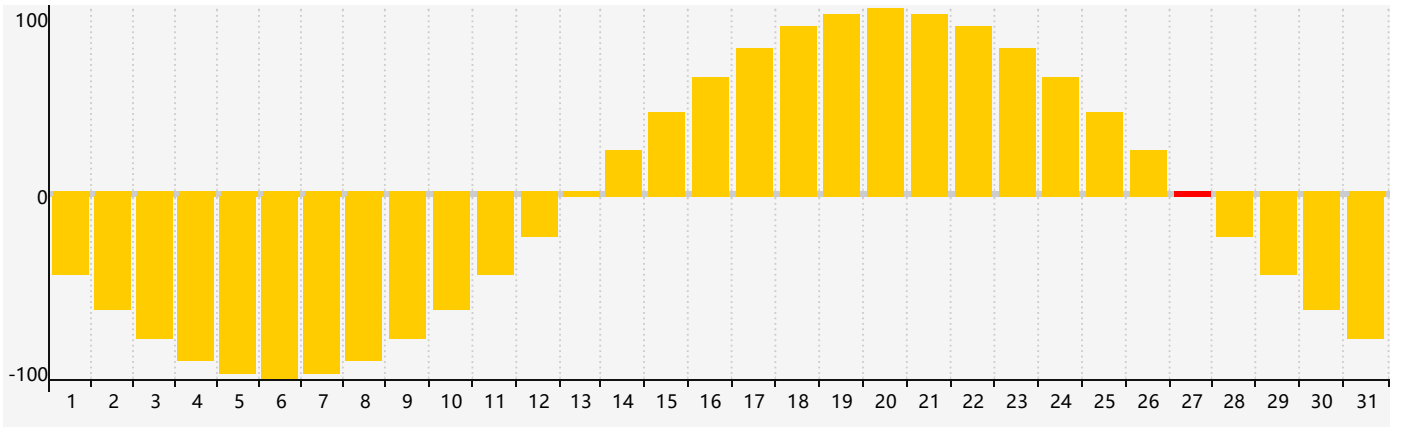

智力節律曲线图 - 2023年3月

情感節律曲线图 - 2023年3月

身體節律曲线图 - 2023年3月

公曆2023年三月 農曆癸卯年 [兔年]

星期日	星期一	星期二	星期三	星期四	星期五	星期六
初七 26	初八 27 情感臨界日	初九 28	初十 1	十一 2	十二 3 身體臨界日	十三 4
十四 5	驚蟄 十五 6	十六 7	十七 8	十八 9	十九 10	二十 11
廿一 12	廿二 13	廿三 14 智力臨界日	廿四 15	廿五 16	廿六 17	廿七 18
廿八 19	廿九 20	春分 三十 21	閏二月初一 22	初二 23	初三 24	初四 25
初五 26 身體臨界日	初六 27 情感臨界日	初七 28	初八 29	初九 30	初十 31	十一 1