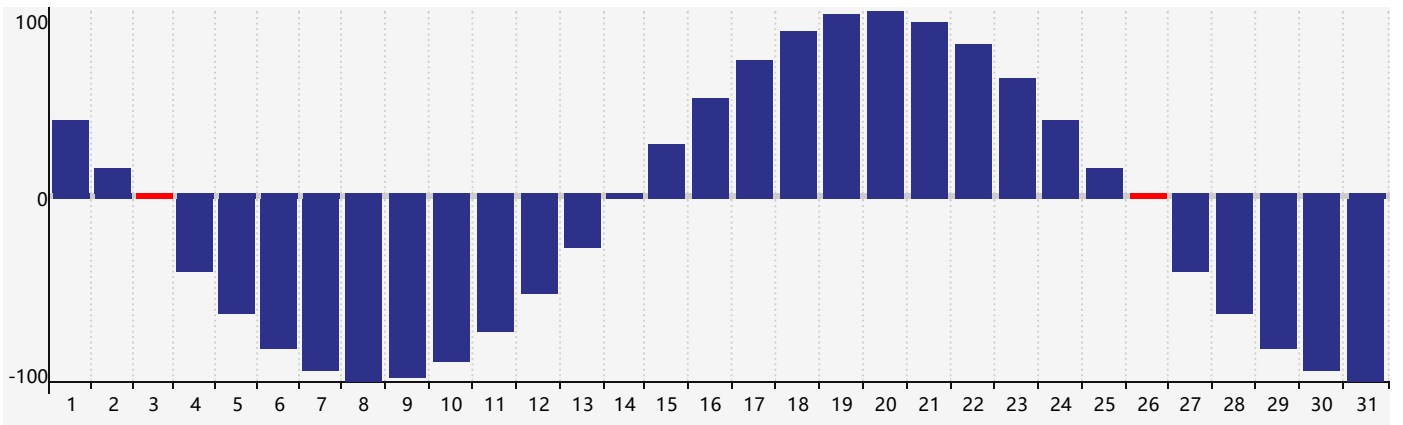

智力節律曲线图 - 2023年3月

情感節律曲线图 - 2023年3月

身體節律曲线图 - 2023年3月

公曆2023年三月 農曆癸卯年 [兔年]

星期日	星期一	星期二	星期三	星期四	星期五	星期六
初七 26	初八 27 情感臨界日	初九 28	初十 1	十一 2	十二 3 身體臨界日	十三 4
十四 5	驚蟄 十五 6	十六 7	十七 8	十八 9	十九 10	二十 11
廿一 12	廿二 13	廿三 14 智力臨界日	廿四 15	廿五 16	廿六 17	廿七 18
廿八 19	廿九 20	春分 三十 21	閏二月初一 22	初二 23	初三 24	初四 25
初五 26 身體臨界日	初六 27 情感臨界日	初七 28	初八 29	初九 30	初十 31	十一 1