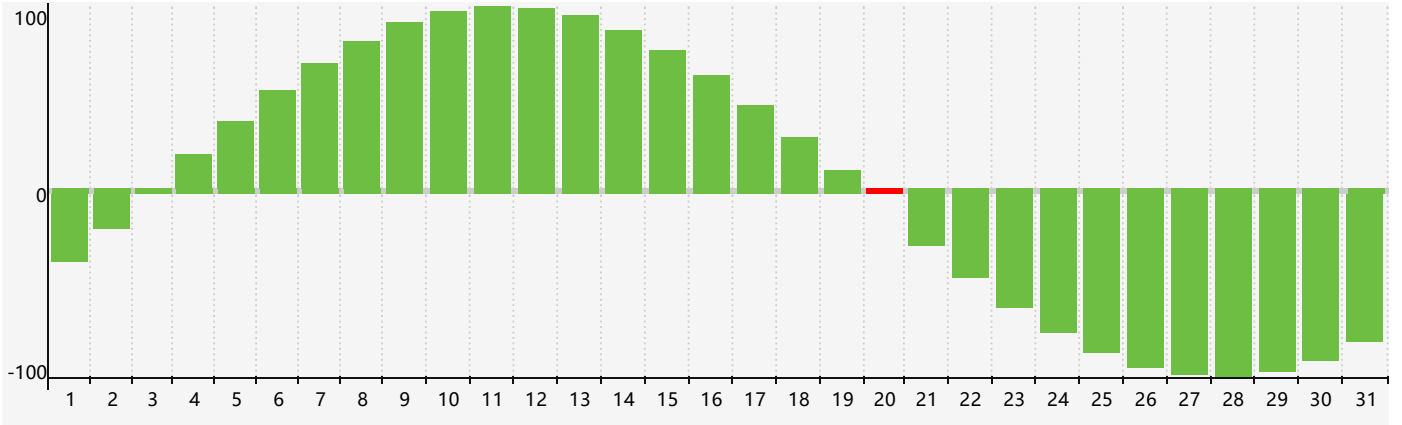

智力節律曲线图 - 2023年3月

情感節律曲线图 - 2023年3月

身體節律曲线图 - 2023年3月

公曆2023年三月 農曆癸卯年 [兔年]

星期日	星期一	星期二	星期三	星期四	星期五	星期六
初七 26 身體臨界日	初八 27	初九 28	初十 1	十一 2	十二 3	十三 4
十四 5	驚蟄 十五 6	十六 7	十七 8	十八 9	十九 10	二十 11
廿一 12	廿二 13	廿三 14	廿四 15	廿五 16	廿六 17	廿七 18 情感臨界日
廿八 19	廿九 20 智力臨界日	春分 三十 21 身體臨界日	閏二月初一 22	初二 23	初三 24	初四 25
初五 26	初六 27	初七 28	初八 29	初九 30	初十 31	十一 1