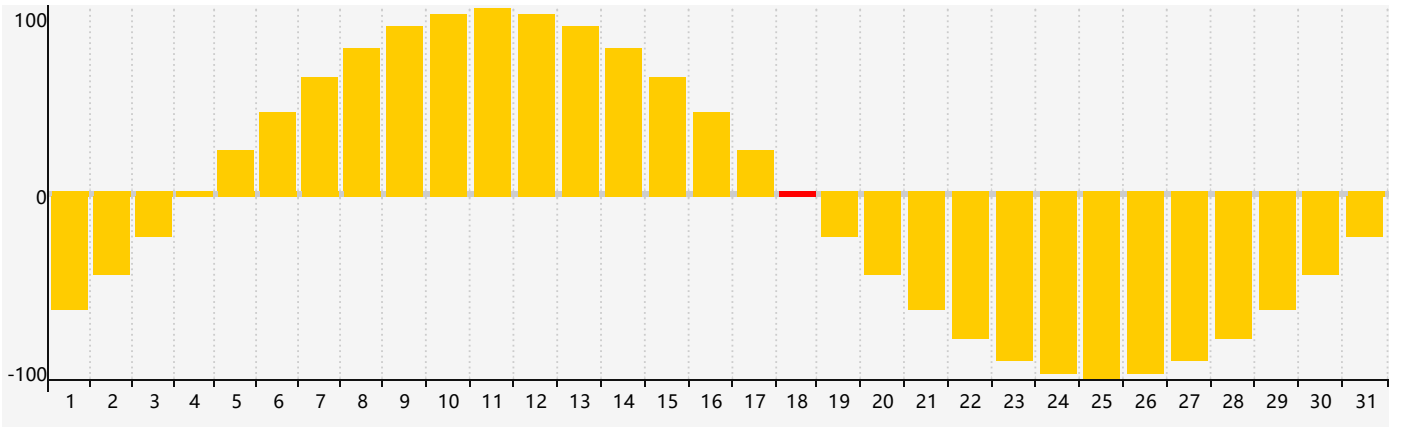

智力節律曲线图 - 2023年3月

情感節律曲线图 - 2023年3月

身體節律曲线图 - 2023年3月

公曆2023年三月 農曆癸卯年 [兔年]

星期日	星期一	星期二	星期三	星期四	星期五	星期六
初七 26 身體臨界日	初八 27	初九 28	初十 1	十一 2	十二 3	十三 4
十四 5	驚蟄 十五 6	十六 7	十七 8	十八 9	十九 10	二十 11
廿一 12	廿二 13	廿三 14	廿四 15	廿五 16	廿六 17	廿七 18 情感臨界日
廿八 19	廿九 20 智力臨界日	春分 三十 21 身體臨界日	閏二月初一 22	初二 23	初三 24	初四 25
初五 26	初六 27	初七 28	初八 29	初九 30	初十 31	十一 1