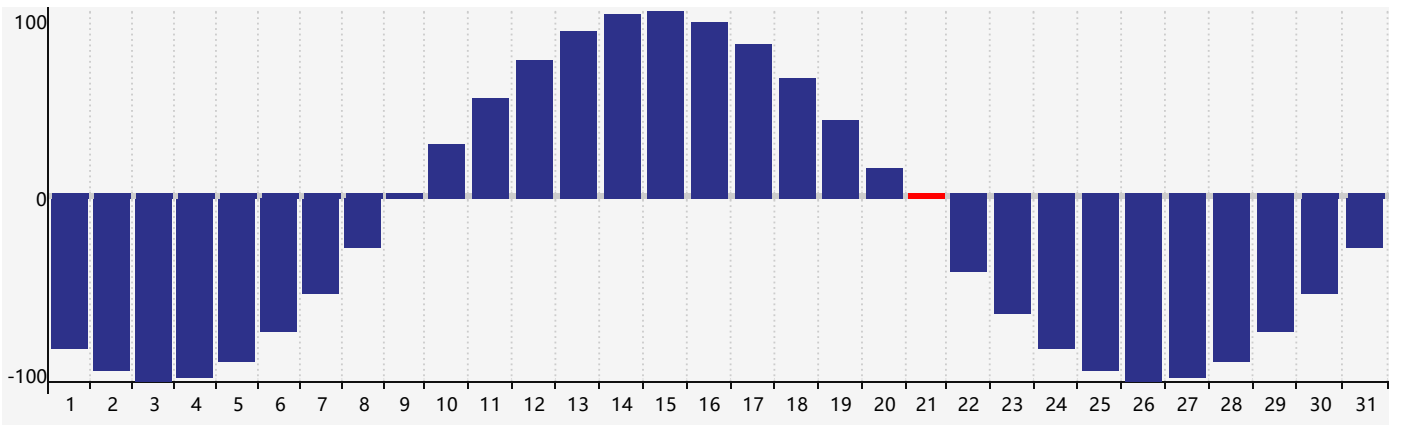

智力節律曲线图 - 2023年3月

情感節律曲线图 - 2023年3月

身體節律曲线图 - 2023年3月

公曆2023年三月 農曆癸卯年 [兔年]

星期日	星期一	星期二	星期三	星期四	星期五	星期六
初七 26 身體臨界日	初八 27	初九 28	初十 1	十一 2	十二 3	十三 4
十四 5	驚蟄 十五 6	十六 7	十七 8	十八 9	十九 10	二十 11
廿一 12	廿二 13	廿三 14	廿四 15	廿五 16	廿六 17	廿七 18 情感臨界日
廿八 19	廿九 20 智力臨界日	春分 三十 21 身體臨界日	閏二月初一 22	初二 23	初三 24	初四 25
初五 26	初六 27	初七 28	初八 29	初九 30	初十 31	十一 1