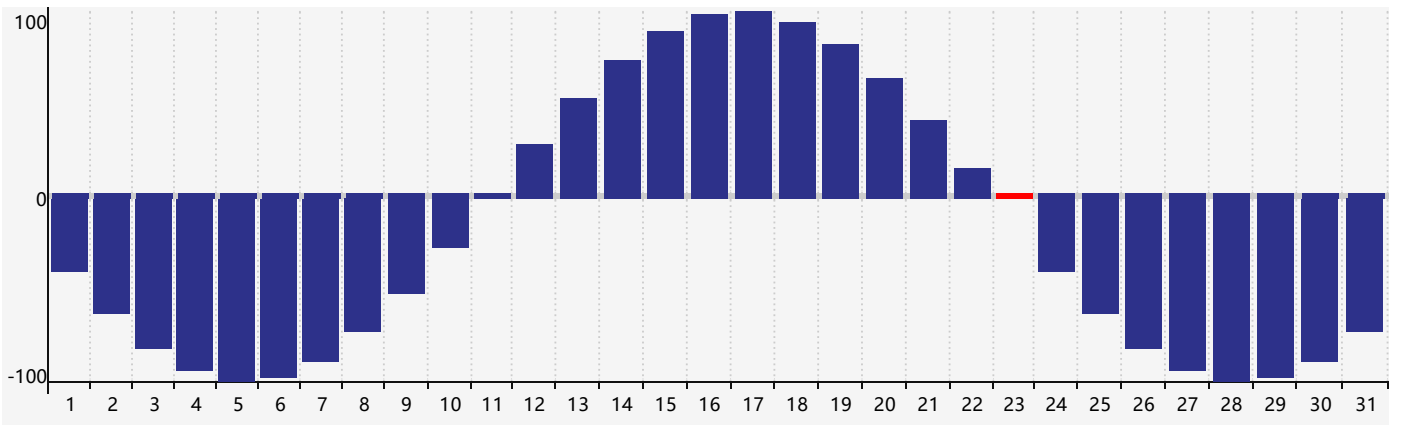

智力節律曲线图 - 2023年3月

情感節律曲线图 - 2023年3月

身體節律曲线图 - 2023年3月

公曆2023年三月 農曆癸卯年 [兔年]

星期日	星期一	星期二	星期三	星期四	星期五	星期六
初七 26	初八 27	初九 28 身體臨界日	初十 1	十一 2 智力臨界日	十二 3	十三 4
十四 5	驚蟄 十五 6	十六 7	十七 8	十八 9	十九 10	二十 11
廿一 12	廿二 13	廿三 14	廿四 15	廿五 16	廿六 17	廿七 18
廿八 19	廿九 20 情感臨界日	春分 三十 21	閏二月初一 22	初二 23 身體臨界日	初三 24	初四 25
初五 26	初六 27	初七 28	初八 29	初九 30	初十 31	十一 1