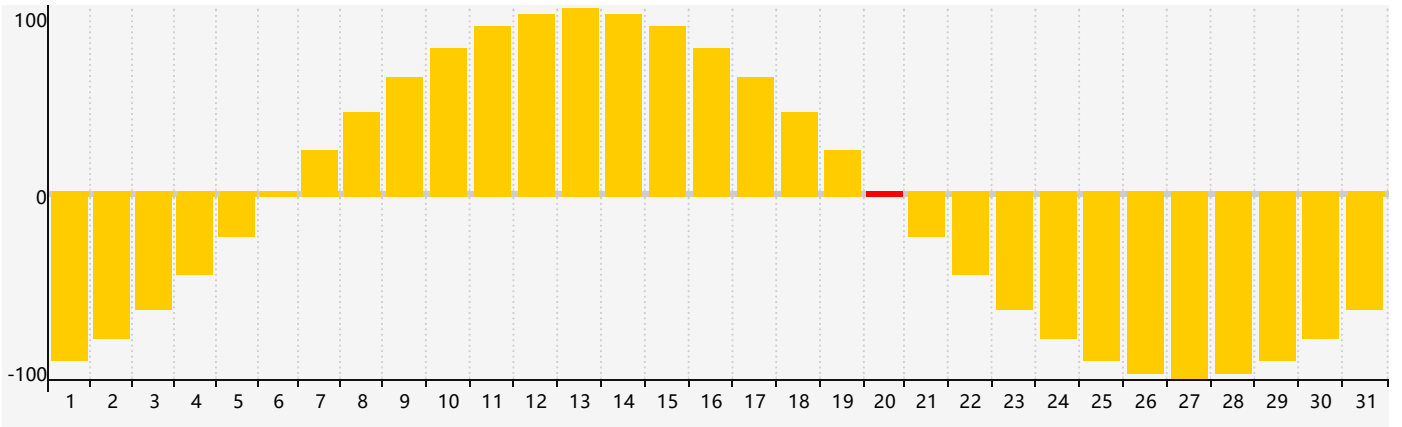

智力節律曲线图 - 2023年3月

情感節律曲线图 - 2023年3月

身體節律曲线图 - 2023年3月

公曆2023年三月 農曆癸卯年 [兔年]

星期日	星期一	星期二	星期三	星期四	星期五	星期六
初七 26	初八 27	初九 28 身體臨界日	初十 1	十一 2 智力臨界日	十二 3	十三 4
十四 5	驚蟄 十五 6	十六 7	十七 8	十八 9	十九 10	二十 11
廿一 12	廿二 13	廿三 14	廿四 15	廿五 16	廿六 17	廿七 18
廿八 19	廿九 20 情感臨界日	春分 三十 21	閏二月初一 22	初二 23 身體臨界日	初三 24	初四 25
初五 26	初六 27	初七 28	初八 29	初九 30	初十 31	十一 1