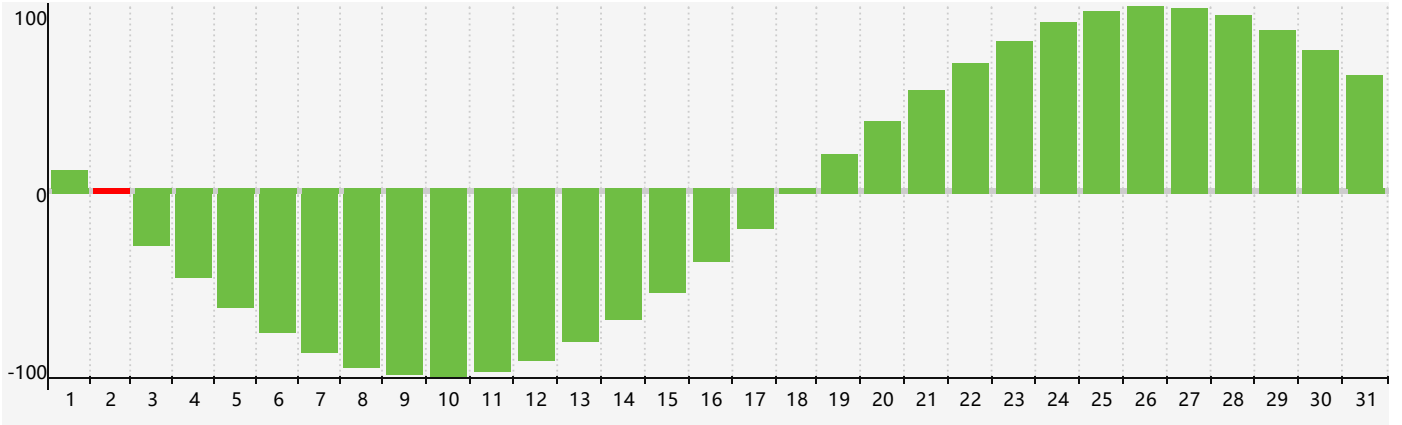

智力節律曲线图 - 2023年3月

情感節律曲线图 - 2023年3月

身體節律曲线图 - 2023年3月

公曆2023年三月 農曆癸卯年 [兔年]

星期日	星期一	星期二	星期三	星期四	星期五	星期六
初七 26	初八 27	初九 28 身體臨界日	初十 1	十一 2 智力臨界日	十二 3	十三 4
十四 5	驚蟄 十五 6	十六 7	十七 8	十八 9	十九 10	二十 11
廿一 12	廿二 13	廿三 14	廿四 15	廿五 16	廿六 17	廿七 18
廿八 19	廿九 20 情感臨界日	春分 三十 21	閏二月初一 22	初二 23 身體臨界日	初三 24	初四 25
初五 26	初六 27	初七 28	初八 29	初九 30	初十 31	十一 1