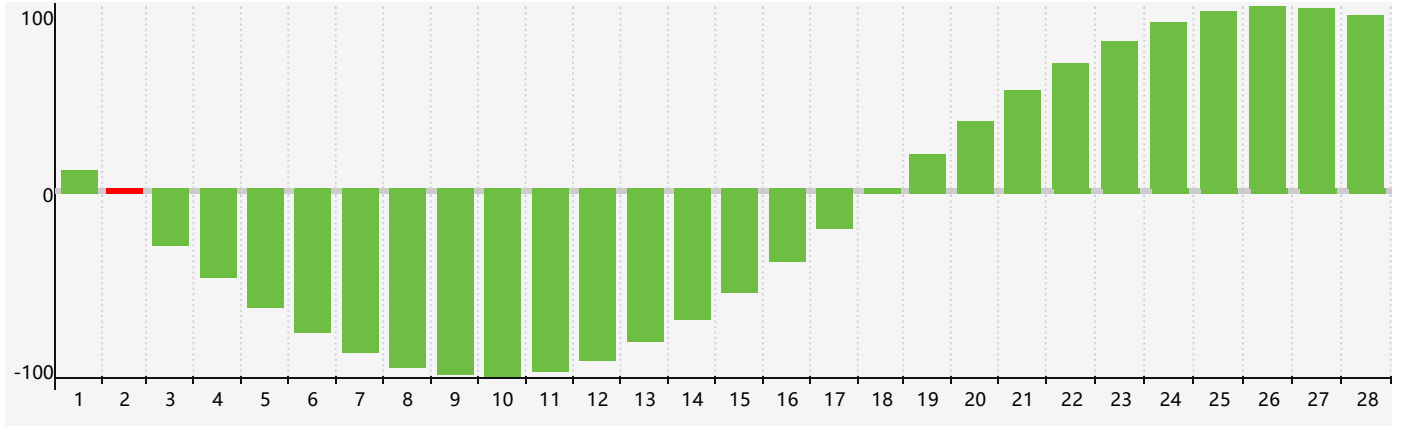

智力節律曲线图 - 2023年2月

公曆2023年二月 農曆癸卯年 [兔年]

星期日	星期一	星期二	星期三	星期四	星期五	星期六
初八 29	初九 30	初十 31	十一 1	十二 2 智力臨界日	十三 3	立春 十四 4
十五 5	十六 6	十七 7	十八 8	十九 9	二十 10	廿一 11
廿二 12	廿三 13	廿四 14	廿五 15	廿六 16	廿七 17	廿八 18
雨水 廿九 19	二月初一 20	初二 21	初三 22	初四 23	初五 24	初六 25
初七 26	初八 27	初九 28	初十 1	十一 2	十二 3	十三 4