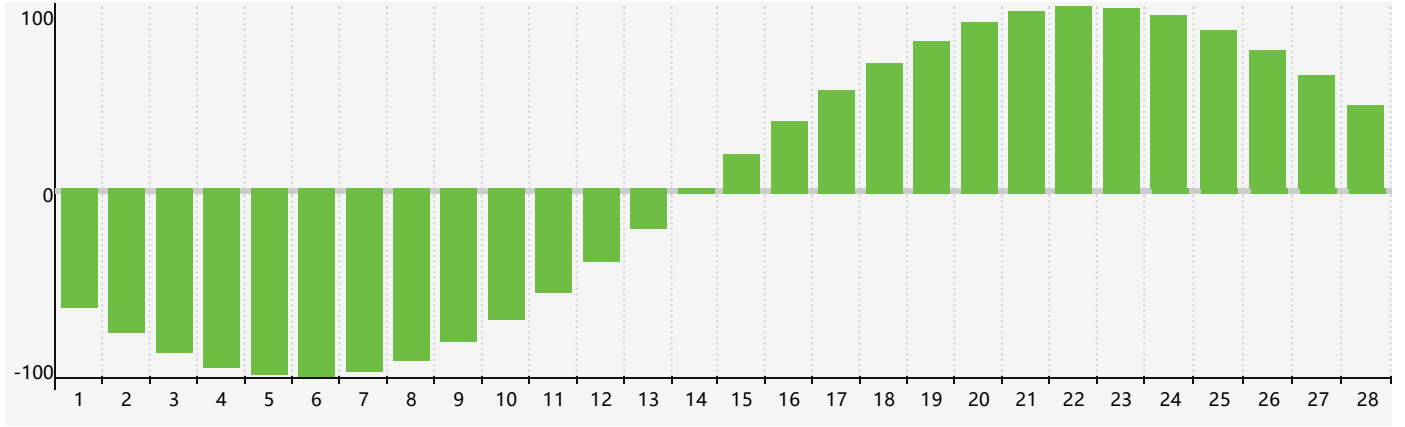

智力節律曲线图 - 2023年2月

公曆2023年二月 農曆癸卯年 [兔年]

星期日	星期一	星期二	星期三	星期四	星期五	星期六
初八 29 智力臨界日	初九 30	初十 31	十一 1	十二 2	十三 3	立春 十四 4
十五 5	十六 6	十七 7	十八 8	十九 9	二十 10	廿一 11
廿二 12	廿三 13	廿四 14	廿五 15	廿六 16	廿七 17	廿八 18
雨水 廿九 19	二月初一 20	初二 21	初三 22	初四 23	初五 24	初六 25
初七 26	初八 27	初九 28	初十 1	十一 2	十二 3 智力臨界日	十三 4