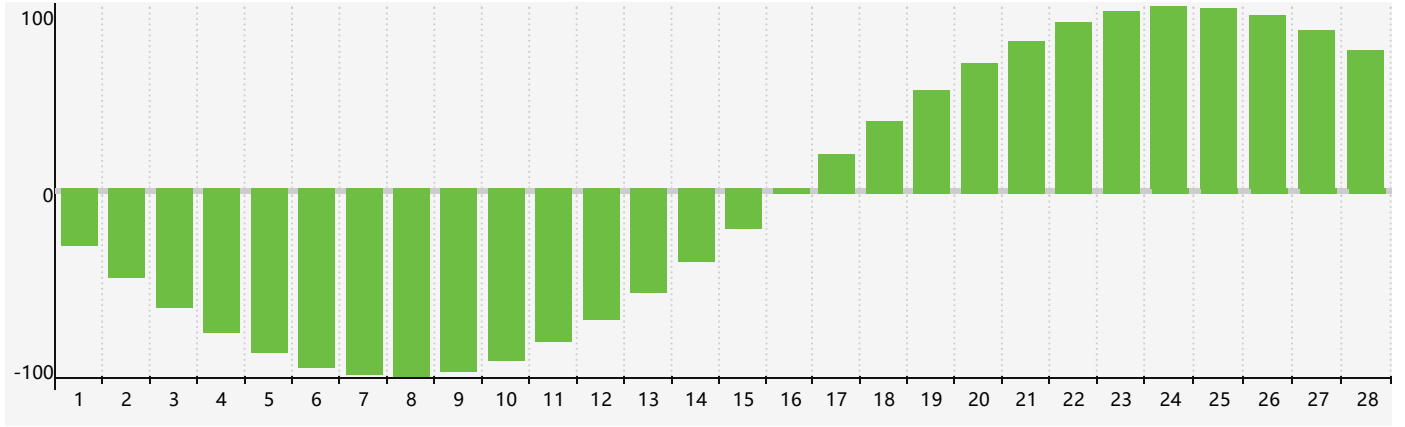

智力節律曲线图 - 2023年2月

公曆2023年二月 農曆癸卯年 [兔年]

星期日	星期一	星期二	星期三	星期四	星期五	星期六
初八 29	初九 30	初十 31 智力臨界日	十一 1	十二 2	十三 3	立春 十四 4
十五 5	十六 6	十七 7	十八 8	十九 9	二十 10	廿一 11
廿二 12	廿三 13	廿四 14	廿五 15	廿六 16	廿七 17	廿八 18
雨水 廿九 19	二月初一 20	初二 21	初三 22	初四 23	初五 24	初六 25
初七 26	初八 27	初九 28	初十 1	十一 2	十二 3	十三 4