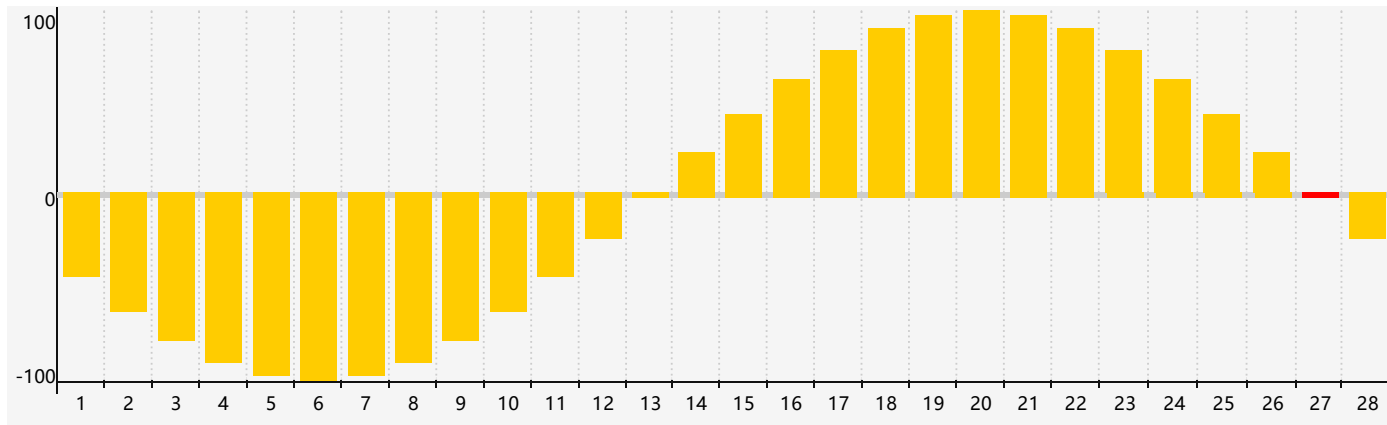

情感節律曲线图 - 2023年2月

公曆2023年二月 農曆癸卯年 [兔年]

星期日	星期一	星期二	星期三	星期四	星期五	星期六
初八 29	初九 30 情感臨界日	初十 31	十一 1	十二 2	十三 3	立春 十四 4
十五 5	十六 6	十七 7	十八 8	十九 9	二十 10	廿一 11
廿二 12	廿三 13	廿四 14	廿五 15	廿六 16	廿七 17	廿八 18
雨水 廿九 19	二月初一 20	初二 21	初三 22	初四 23	初五 24	初六 25
初七 26	初八 27 情感臨界日	初九 28	初十 1	十一 2	十二 3	十三 4