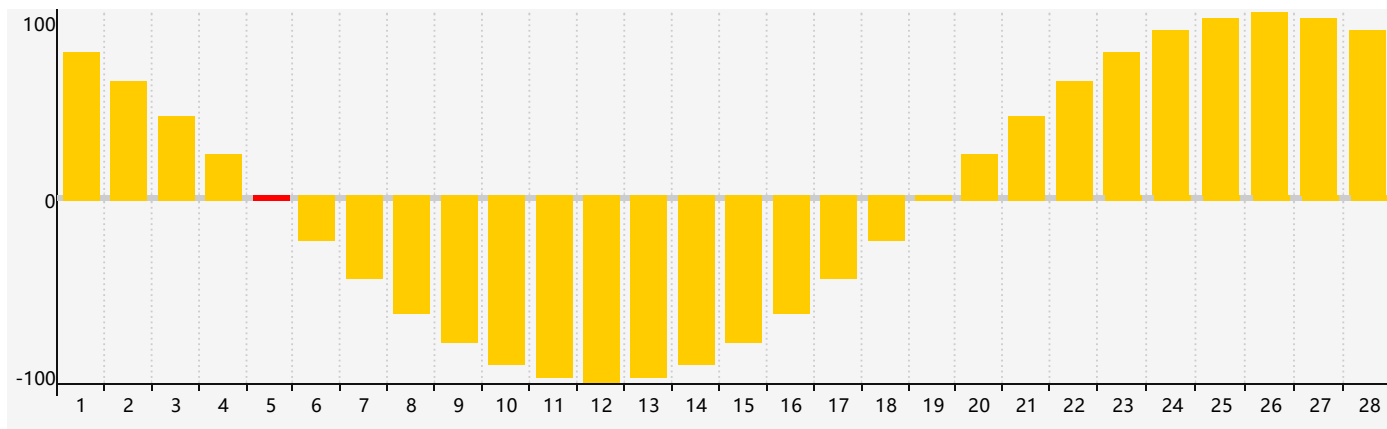

智力節律曲线图 - 2023年2月

情感節律曲线图 - 2023年2月

身體節律曲线图 - 2023年2月

公曆2023年二月 農曆癸卯年 [兔年]

星期日	星期一	星期二	星期三	星期四	星期五	星期六
初八 29 身體臨界日	初九 30	初十 31	十一 1	十二 2	十三 3 智力臨界日	立春 十四 4
十五 5 情感臨界日	十六 6	十七 7	十八 8	十九 9	二十 10	廿一 11
廿二 12	廿三 13	廿四 14	廿五 15	廿六 16	廿七 17	廿八 18
雨水 廿九 19	二月初一 20	初二 21 身體臨界日	初三 22	初四 23	初五 24	初六 25
初七 26	初八 27	初九 28	初十 1	十一 2	十二 3	十三 4