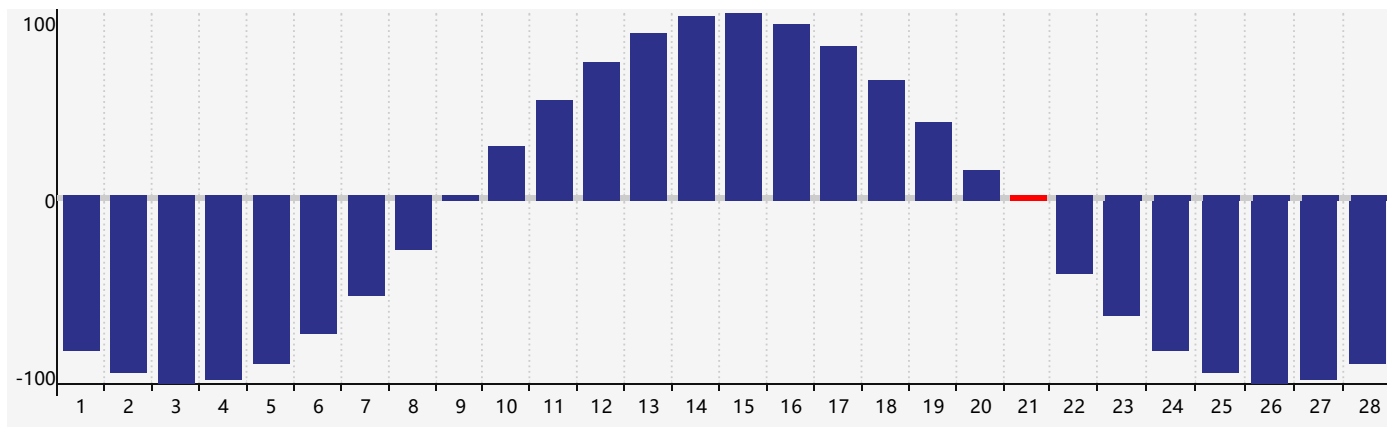

智力節律曲线图 - 2023年2月

情感節律曲线图 - 2023年2月

身體節律曲线图 - 2023年2月

公曆2023年二月 農曆癸卯年 [兔年]

星期日	星期一	星期二	星期三	星期四	星期五	星期六
初八 29 身體臨界日	初九 30	初十 31	十一 1	十二 2	十三 3 智力臨界日	立春 十四 4
十五 5 情感臨界日	十六 6	十七 7	十八 8	十九 9	二十 10	廿一 11
廿二 12	廿三 13	廿四 14	廿五 15	廿六 16	廿七 17	廿八 18
雨水 廿九 19	二月初一 20	初二 21 身體臨界日	初三 22	初四 23	初五 24	初六 25
初七 26	初八 27	初九 28	初十 1	十一 2	十二 3	十三 4