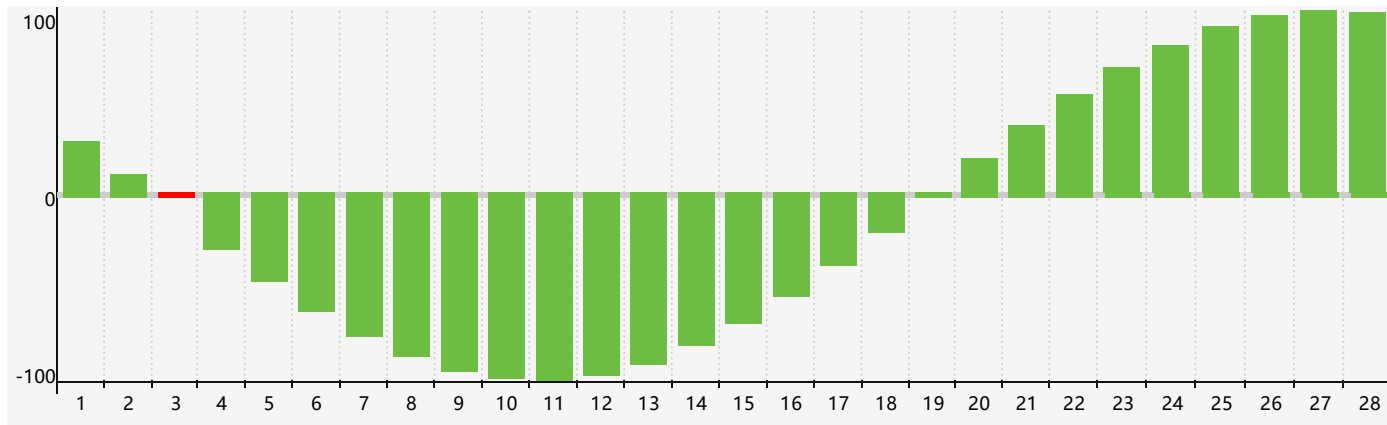

智力節律曲线图 - 2023年2月

情感節律曲线图 - 2023年2月

身體節律曲线图 - 2023年2月

公曆2023年二月 農曆癸卯年 [兔年]

星期日	星期一	星期二	星期三	星期四	星期五	星期六
初八 29 身體臨界日	初九 30	初十 31	十一 1	十二 2	十三 3 智力臨界日	立春 十四 4
十五 5 情感臨界日	十六 6	十七 7	十八 8	十九 9	二十 10	廿一 11
廿二 12	廿三 13	廿四 14	廿五 15	廿六 16	廿七 17	廿八 18
雨水 廿九 19	二月初一 20	初二 21 身體臨界日	初三 22	初四 23	初五 24	初六 25
初七 26	初八 27	初九 28	初十 1	十一 2	十二 3	十三 4