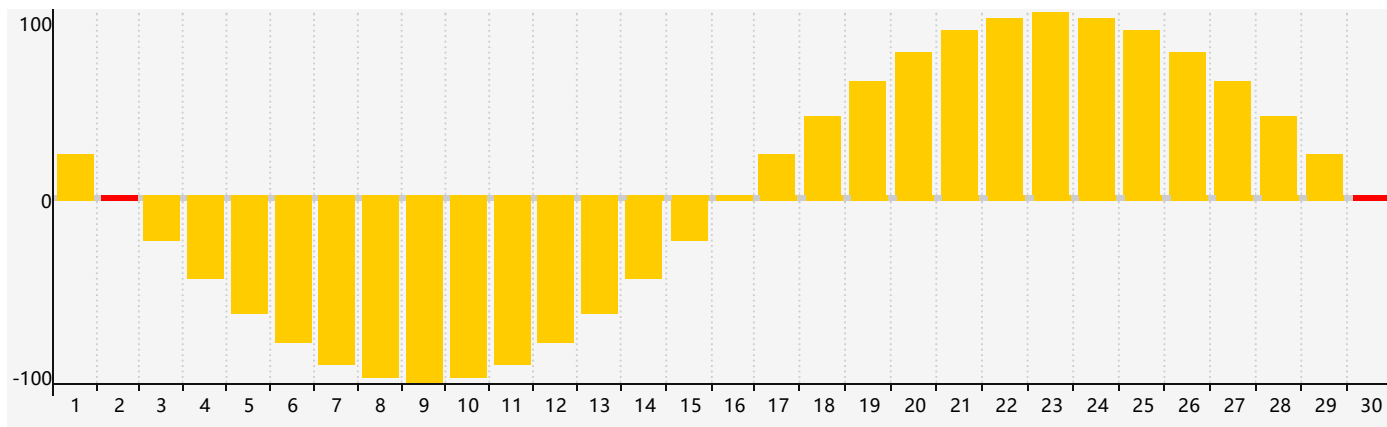

智力節律曲线图 - 2022年9月

情感節律曲线图 - 2022年9月

身體節律曲线图 - 2022年9月

公曆2022年九月 農曆壬寅年 [虎年]

星期日	星期一	星期二	星期三	星期四	星期五	星期六
初二 28	初三 29	初四 30	初五 31	初六 1	初七 2 情感臨界日	初八 3
初九 4	初十 5	十一 6	十二 7 身體臨界日	白露十三 8	十四 9	十五 10
十六 11	十七 12	十八 13	十九 14	二十 15	廿一 16	廿二 17
廿三 18	廿四 19 智力臨界日	廿五 20	廿六 21	廿七 22	秋分廿八 23	廿九 24
三十 25	九月初一 26	初二 27	初三 28	初四 29	初五 30 情感臨界日 身體臨界日	初六 1