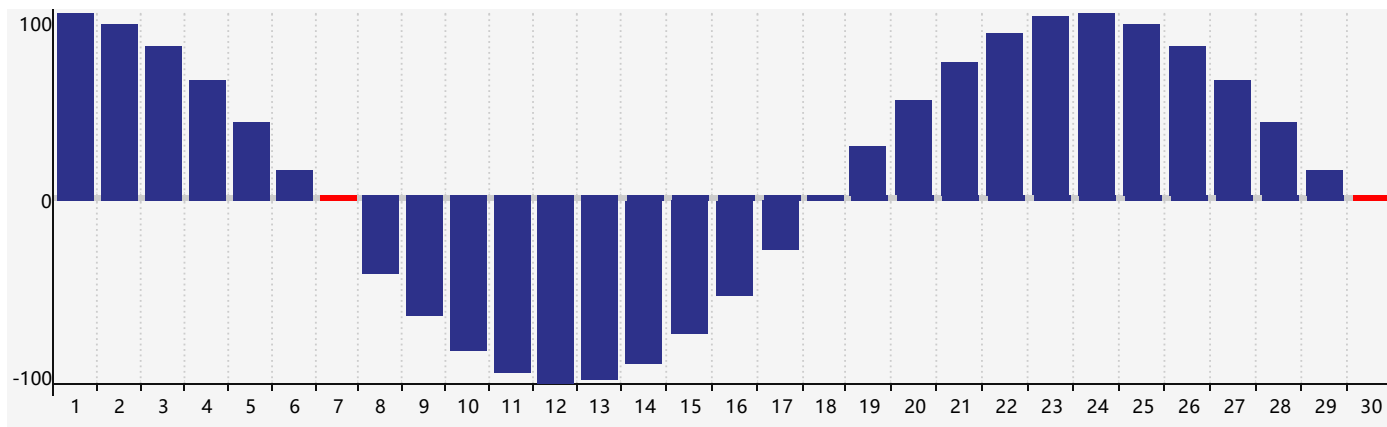

智力節律曲线图 - 2022年9月

情感節律曲线图 - 2022年9月

身體節律曲线图 - 2022年9月

公曆2022年九月 農曆壬寅年 [虎年]

星期日	星期一	星期二	星期三	星期四	星期五	星期六
初二 28	初三 29	初四 30	初五 31	初六 1	初七 2 情感臨界日	初八 3
初九 4	初十 5	十一 6	十二 7 身體臨界日	白露十三 8	十四 9	十五 10
十六 11	十七 12	十八 13	十九 14	二十 15	廿一 16	廿二 17
廿三 18	廿四 19 智力臨界日	廿五 20	廿六 21	廿七 22	秋分廿八 23	廿九 24
三十 25	九月初一 26	初二 27	初三 28	初四 29	初五 30 情感臨界日 身體臨界日	初六 1