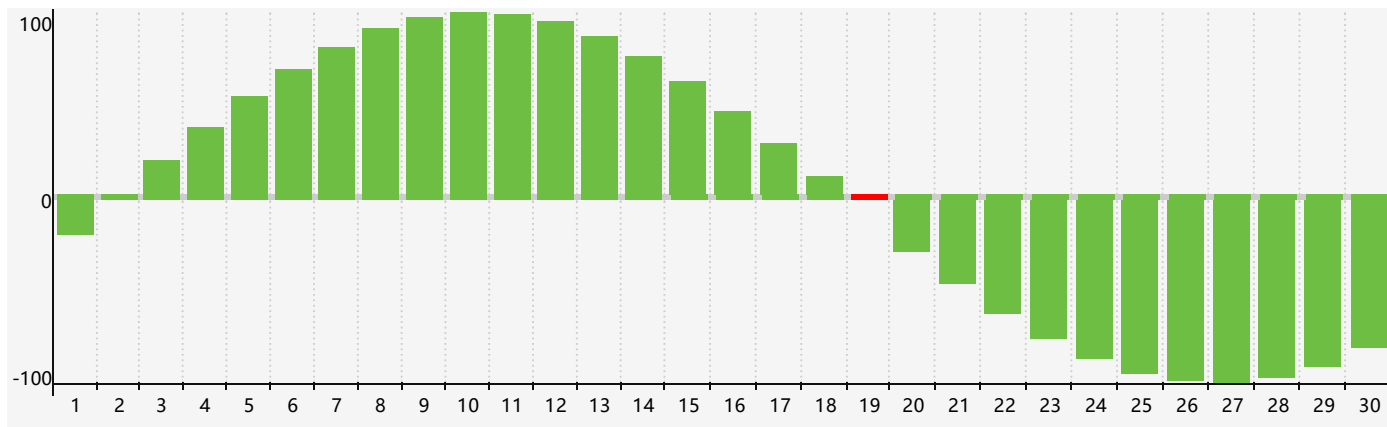

智力節律曲线图 - 2022年9月

情感節律曲线图 - 2022年9月

身體節律曲线图 - 2022年9月

公曆2022年九月 農曆壬寅年 [虎年]

星期日	星期一	星期二	星期三	星期四	星期五	星期六
初二 28	初三 29	初四 30	初五 31	初六 1	初七 2 情感臨界日	初八 3
初九 4	初十 5	十一 6	十二 7 身體臨界日	白露十三 8	十四 9	十五 10
十六 11	十七 12	十八 13	十九 14	二十 15	廿一 16	廿二 17
廿三 18	廿四 19 智力臨界日	廿五 20	廿六 21	廿七 22	秋分廿八 23	廿九 24
三十 25	九月初一 26	初二 27	初三 28	初四 29	初五 30 情感臨界日 身體臨界日	初六 1