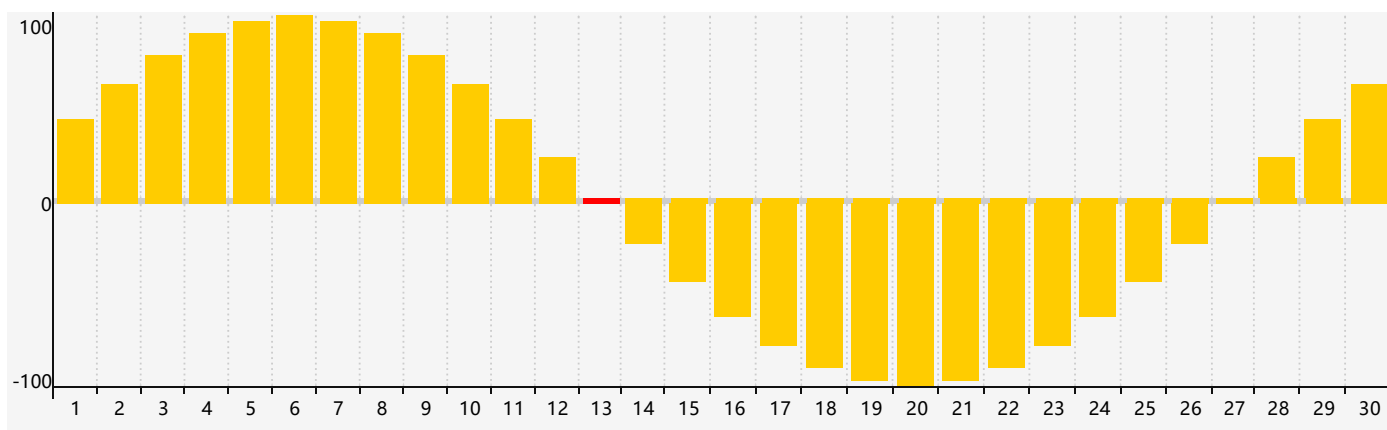

### 智力節律曲线图 - 2022年9月

### 情感節律曲线图 - 2022年9月

### 身體節律曲线图 - 2022年9月

公曆2022年九月 農曆壬寅年 [虎年]

星期日	星期一	星期二	星期三	星期四	星期五	星期六
初二 28	初三 29	初四 30	初五 31	初六 1	初七 2	初八 3
初九 4	初十 5	十一 6	十二 7	白露十三 8	十四 9	十五 10
十六 11	十七 12	十八 13 智力臨界日情感 臨界日身體臨界 日	十九 14	二十 15	廿一 16	廿二 17
廿三 18	廿四 19	廿五 20	廿六 21	廿七 22	秋分廿八 23	廿九 24
三十 25	九月初一 26	初二 27	初三 28	初四 29	初五 30	初六 1