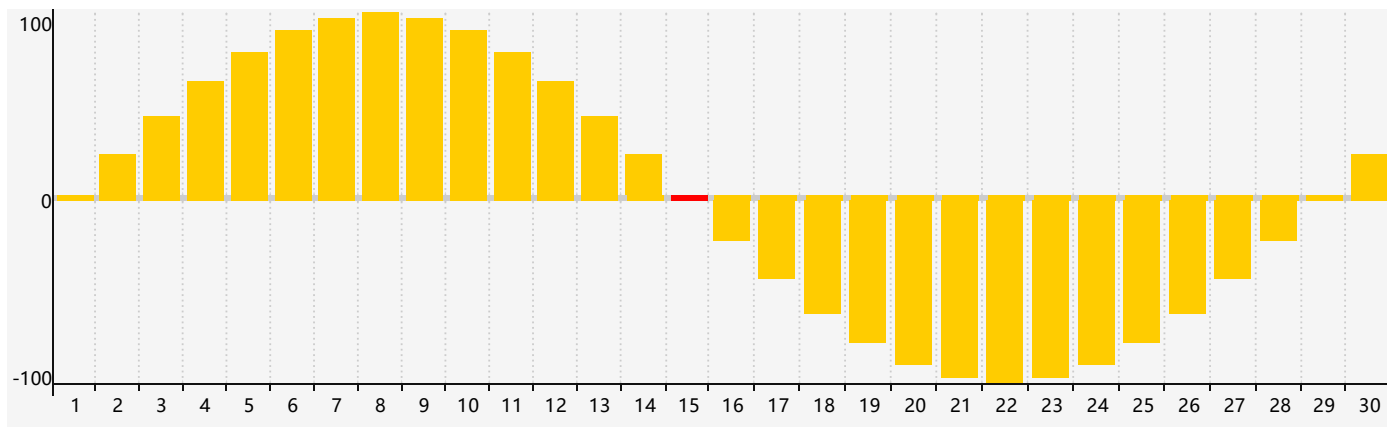

### 智力節律曲线图 - 2022年9月

### 情感節律曲线图 - 2022年9月

### 身體節律曲线图 - 2022年9月

公曆2022年九月 農曆壬寅年 [虎年]

星期日	星期一	星期二	星期三	星期四	星期五	星期六
初二 28	初三 29	初四 30	初五 31	初六 1	初七 2	初八 3
初九 4	初十 5	十一 6	十二 7	白露 十三 8	十四 9	十五 10
十六 11	十七 12	十八 13	十九 14	二十 15 情感臨界日	廿一 16	廿二 17 身體臨界日
廿三 18	廿四 19	廿五 20 智力臨界日	廿六 21	廿七 22	秋分 廿八 23	廿九 24
三十 25	九月初一 26	初二 27	初三 28	初四 29	初五 30	初六 1