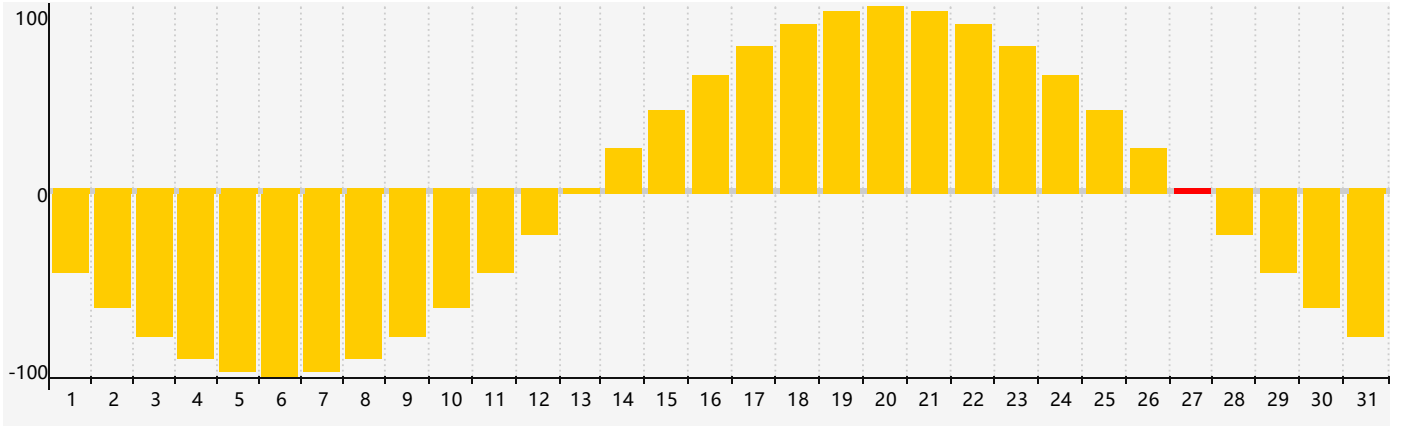

情感節律曲线图 - 2022年8月

公曆2022年八月 農曆壬寅年 [虎年]

星期日	星期一	星期二	星期三	星期四	星期五	星期六
初三 31	初四 1	初五 2	初六 3	初七 4	初八 5	初九 6
立秋 初十 7	十一 8	十二 9	十三 10	十四 11	十五 12	十六 13
十七 14	十八 15	十九 16	二十 17	廿一 18	廿二 19	廿三 20
廿四 21	廿五 22	處暑 廿六 23	廿七 24	廿八 25	廿九 26	八月初一 27 情感臨界日
初二 28	初三 29	初四 30	初五 31	初六 1	初七 2	初八 3