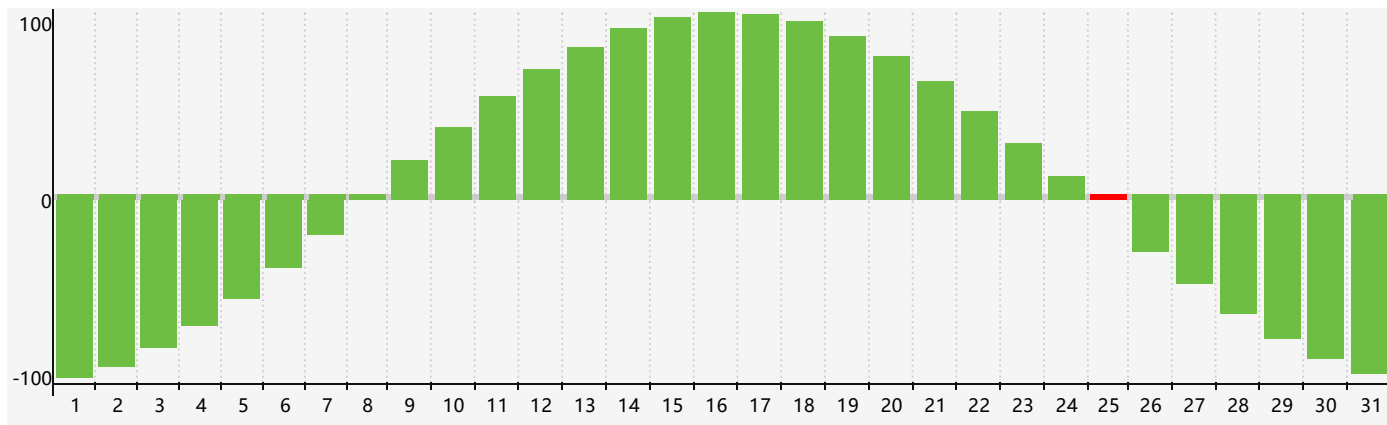

智力節律曲线图 - 2022年8月

情感節律曲线图 - 2022年8月

身體節律曲线图 - 2022年8月

公曆2022年八月 農曆壬寅年 [虎年]

星期日	星期一	星期二	星期三	星期四	星期五	星期六
初三 31	初四 1	初五 2	初六 3 情感臨界日	初七 4	初八 5	初九 6
立秋 初十 7	十一 8	十二 9	十三 10	十四 11	十五 12	十六 13
十七 14	十八 15	十九 16	二十 17	廿一 18 身體臨界日	廿二 19	廿三 20
廿四 21	廿五 22	處暑 廿六 23	廿七 24	廿八 25 智力臨界日	廿九 26	八月 初一 27
初二 28	初三 29	初四 30	初五 31 情感臨界日	初六 1	初七 2	初八 3