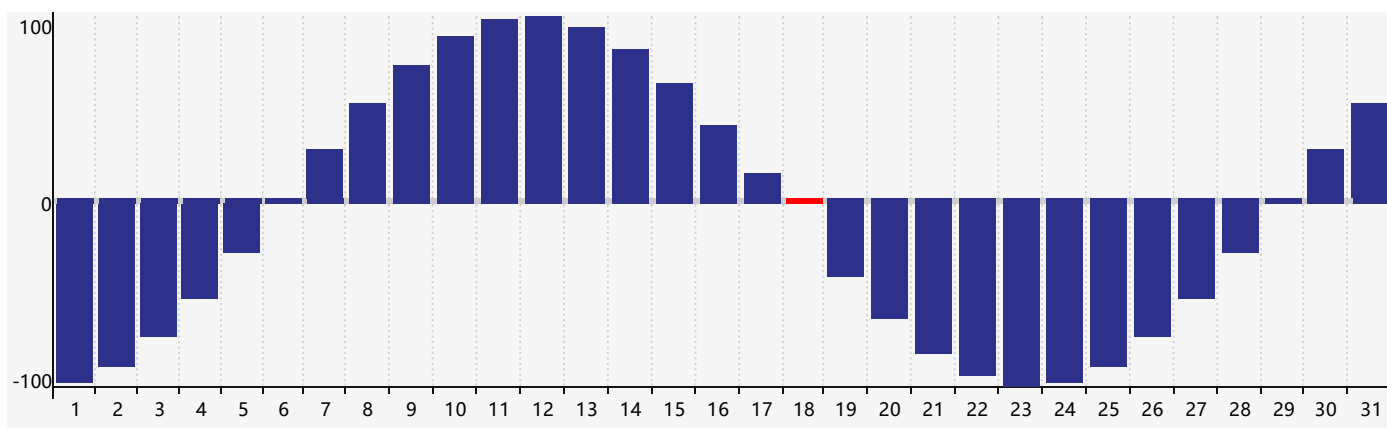

智力節律曲线图 - 2022年8月

情感節律曲线图 - 2022年8月

身體節律曲线图 - 2022年8月

公曆2022年八月 農曆壬寅年 [虎年]

星期日	星期一	星期二	星期三	星期四	星期五	星期六
初三 31	初四 1	初五 2	初六 3 情感臨界日	初七 4	初八 5	初九 6
立秋 初十 7	十一 8	十二 9	十三 10	十四 11	十五 12	十六 13
十七 14	十八 15	十九 16	二十 17	廿一 18 身體臨界日	廿二 19	廿三 20
廿四 21	廿五 22	處暑 廿六 23	廿七 24	廿八 25 智力臨界日	廿九 26	八月 初一 27
初二 28	初三 29	初四 30	初五 31 情感臨界日	初六 1	初七 2	初八 3