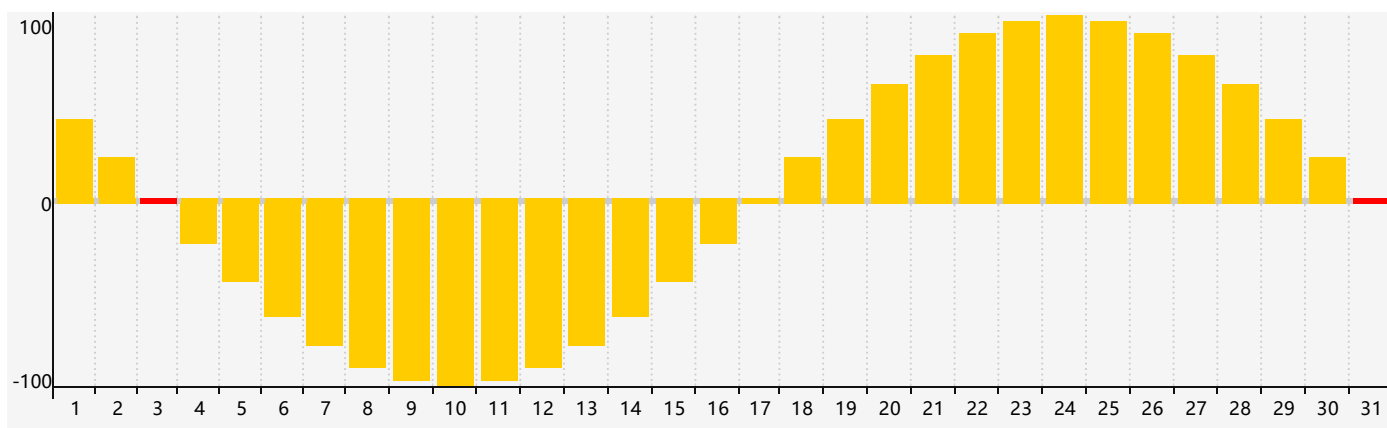

智力節律曲线图 - 2022年8月

情感節律曲线图 - 2022年8月

身體節律曲线图 - 2022年8月

公曆2022年八月 農曆壬寅年 [虎年]

星期日	星期一	星期二	星期三	星期四	星期五	星期六
初三 31	初四 1	初五 2	初六 3 情感臨界日	初七 4	初八 5	初九 6
立秋 初十 7	十一 8	十二 9	十三 10	十四 11	十五 12	十六 13
十七 14	十八 15	十九 16	二十 17	廿一 18 身體臨界日	廿二 19	廿三 20
廿四 21	廿五 22	處暑 廿六 23	廿七 24	廿八 25 智力臨界日	廿九 26	八月 初一 27
初二 28	初三 29	初四 30	初五 31 情感臨界日	初六 1	初七 2	初八 3