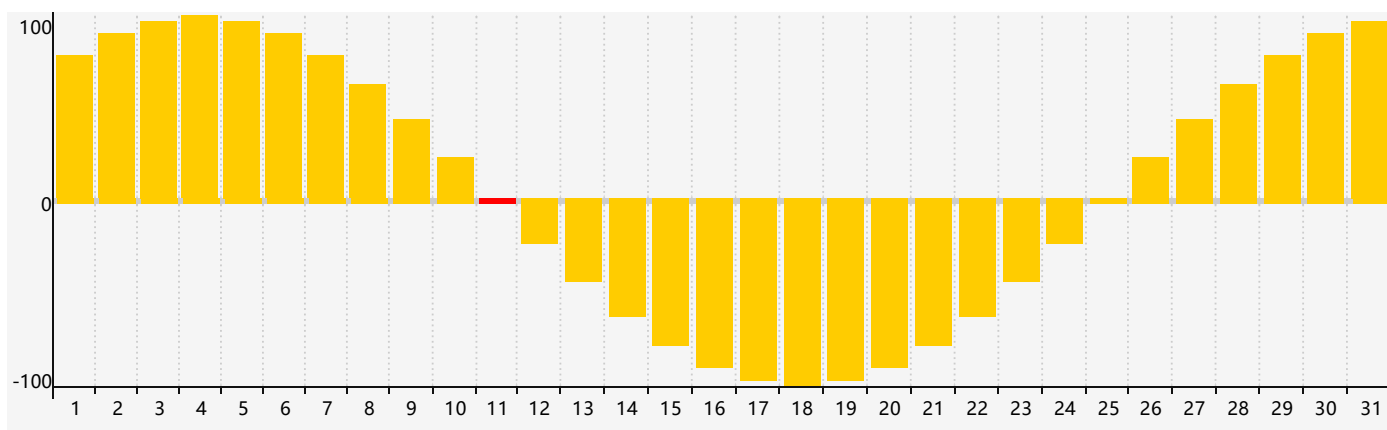

### 智力節律曲线图 - 2022年8月

### 情感節律曲线图 - 2022年8月

### 身體節律曲线图 - 2022年8月

公曆2022年八月 農曆壬寅年 [虎年]

星期日	星期一	星期二	星期三	星期四	星期五	星期六
初三 31	初四 1	初五 2	初六 3	初七 4	初八 5 身體臨界日	初九 6
立秋 初十 7	十一 8	十二 9	十三 10	十四 11 情感臨界日	十五 12	十六 13
十七 14	十八 15	十九 16	二十 17	廿一 18	廿二 19	廿三 20
廿四 21	廿五 22	處暑 廿六 23	廿七 24 智力臨界日	廿八 25	廿九 26	八月初一 27
初二 28 身體臨界日	初三 29	初四 30	初五 31	初六 1	初七 2	初八 3