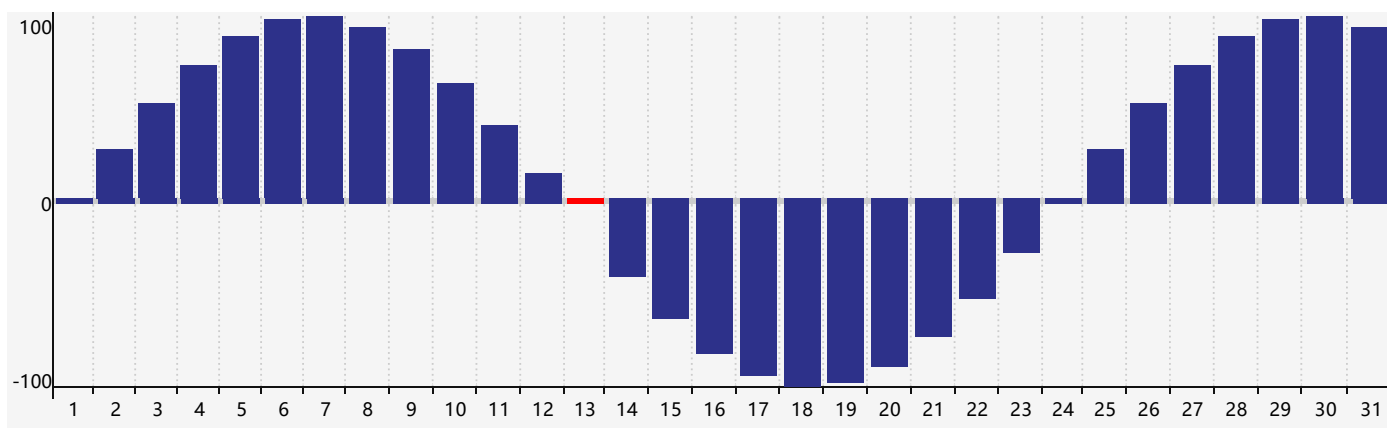

智力節律曲线图 - 2022年8月

情感節律曲线图 - 2022年8月

身體節律曲线图 - 2022年8月

公曆2022年八月 農曆壬寅年 [虎年]

星期日	星期一	星期二	星期三	星期四	星期五	星期六
初三 31	初四 1	初五 2	初六 3	初七 4	初八 5	初九 6
立秋 初十 7 情感臨界日	十一 8	十二 9	十三 10	十四 11	十五 12	十六 13 身體臨界日
十七 14	十八 15	十九 16	二十 17 智力臨界日	廿一 18	廿二 19	廿三 20
廿四 21	廿五 22	處暑 廿六 23	廿七 24	廿八 25	廿九 26	八月初一 27
初二 28	初三 29	初四 30	初五 31	初六 1	初七 2	初八 3