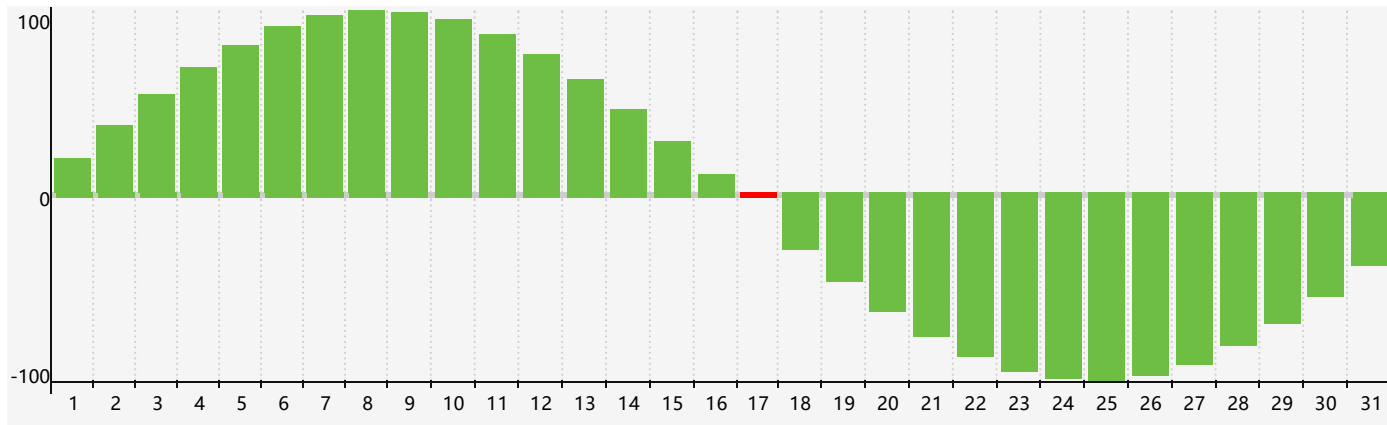

智力節律曲线图 - 2022年8月

情感節律曲线图 - 2022年8月

身體節律曲线图 - 2022年8月

公曆2022年八月 農曆壬寅年 [虎年]

星期日	星期一	星期二	星期三	星期四	星期五	星期六
初三 31	初四 1	初五 2	初六 3	初七 4	初八 5	初九 6
立秋 初十 7 情感臨界日	十一 8	十二 9	十三 10	十四 11	十五 12	十六 13 身體臨界日
十七 14	十八 15	十九 16	二十 17 智力臨界日	廿一 18	廿二 19	廿三 20
廿四 21	廿五 22	處暑 廿六 23	廿七 24	廿八 25	廿九 26	八月初一 27
初二 28	初三 29	初四 30	初五 31	初六 1	初七 2	初八 3