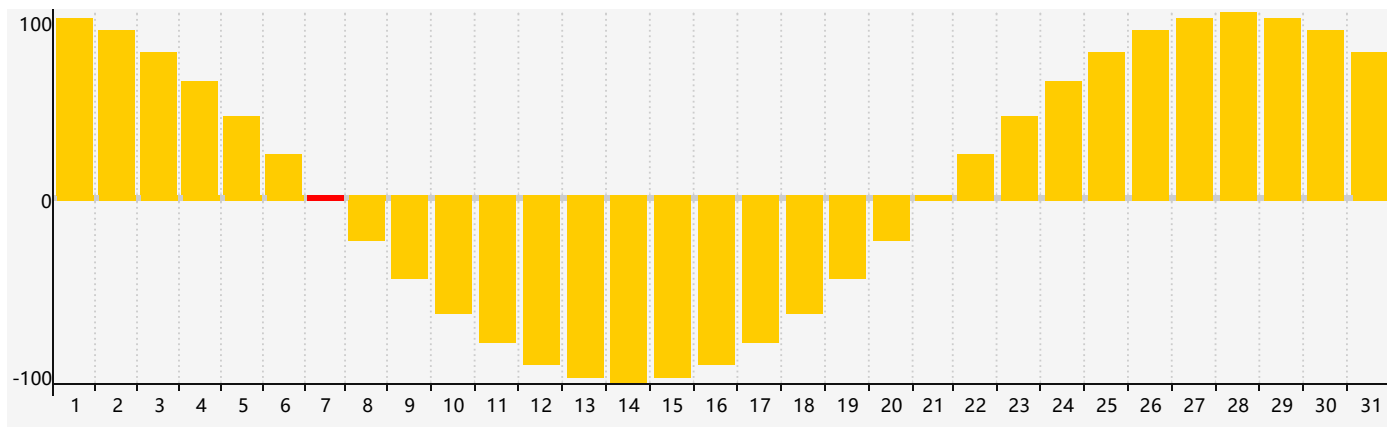

智力節律曲线图 - 2022年8月

情感節律曲线图 - 2022年8月

身體節律曲线图 - 2022年8月

公曆2022年八月 農曆壬寅年 [虎年]

星期日	星期一	星期二	星期三	星期四	星期五	星期六
初三 31	初四 1	初五 2	初六 3	初七 4	初八 5	初九 6
立秋 初十 7 情感臨界日	十一 8	十二 9	十三 10	十四 11	十五 12	十六 13 身體臨界日
十七 14	十八 15	十九 16	二十 17 智力臨界日	廿一 18	廿二 19	廿三 20
廿四 21	廿五 22	處暑 廿六 23	廿七 24	廿八 25	廿九 26	八月初一 27
初二 28	初三 29	初四 30	初五 31	初六 1	初七 2	初八 3