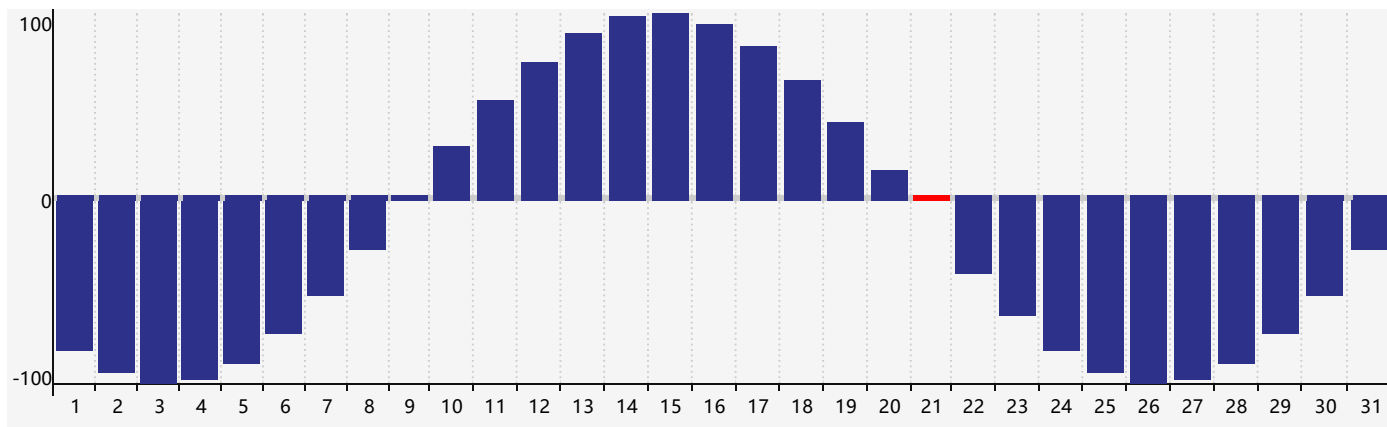

智力節律曲线图 - 2022年8月

情感節律曲线图 - 2022年8月

身體節律曲线图 - 2022年8月

公曆2022年八月 農曆壬寅年 [虎年]

星期日	星期一	星期二	星期三	星期四	星期五	星期六
初三 31	初四 1	初五 2	初六 3	初七 4	初八 5	初九 6
立秋 初十 7	十一 8	十二 9	十三 10	十四 11 智力臨界日	十五 12	十六 13
十七 14	十八 15	十九 16 情感臨界日	二十 17	廿一 18	廿二 19	廿三 20
廿四 21 身體臨界日	廿五 22	處暑 廿六 23	廿七 24	廿八 25	廿九 26	八月初一 27
初二 28	初三 29	初四 30	初五 31	初六 1	初七 2	初八 3