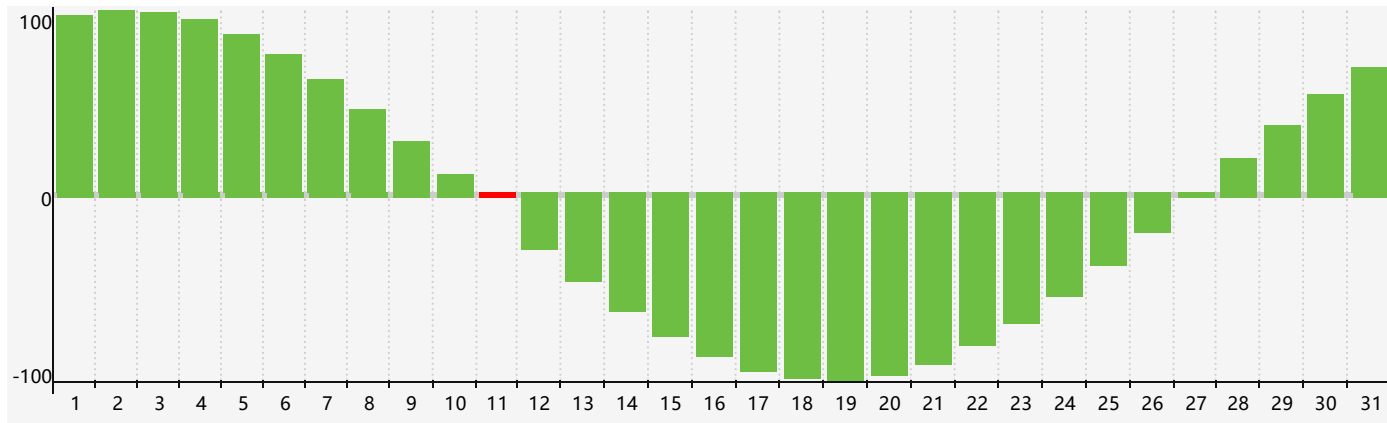

智力節律曲线图 - 2022年8月

情感節律曲线图 - 2022年8月

身體節律曲线图 - 2022年8月

公曆2022年八月 農曆壬寅年 [虎年]

星期日	星期一	星期二	星期三	星期四	星期五	星期六
初三 31	初四 1	初五 2	初六 3	初七 4	初八 5	初九 6
立秋 初十 7	十一 8	十二 9	十三 10	十四 11 智力臨界日	十五 12	十六 13
十七 14	十八 15	十九 16 情感臨界日	二十 17	廿一 18	廿二 19	廿三 20
廿四 21 身體臨界日	廿五 22	處暑 廿六 23	廿七 24	廿八 25	廿九 26	八月初一 27
初二 28	初三 29	初四 30	初五 31	初六 1	初七 2	初八 3