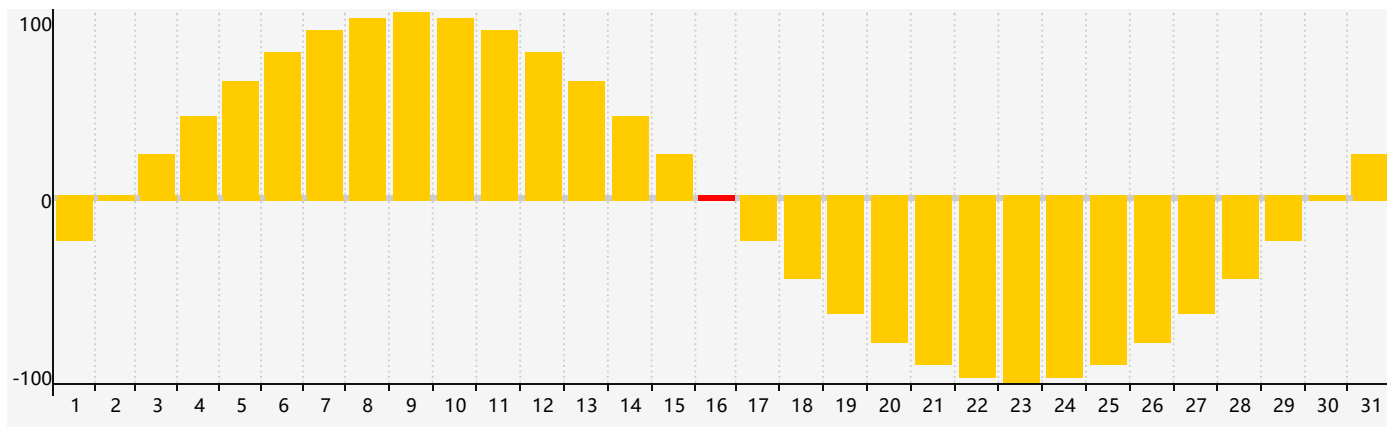

智力節律曲线图 - 2022年8月

情感節律曲线图 - 2022年8月

身體節律曲线图 - 2022年8月

公曆2022年八月 農曆壬寅年 [虎年]

星期日	星期一	星期二	星期三	星期四	星期五	星期六
初三 31	初四 1	初五 2	初六 3	初七 4	初八 5	初九 6
立秋 初十 7	十一 8	十二 9	十三 10	十四 11 智力臨界日	十五 12	十六 13
十七 14	十八 15	十九 16 情感臨界日	二十 17	廿一 18	廿二 19	廿三 20
廿四 21 身體臨界日	廿五 22	處暑 廿六 23	廿七 24	廿八 25	廿九 26	八月初一 27
初二 28	初三 29	初四 30	初五 31	初六 1	初七 2	初八 3