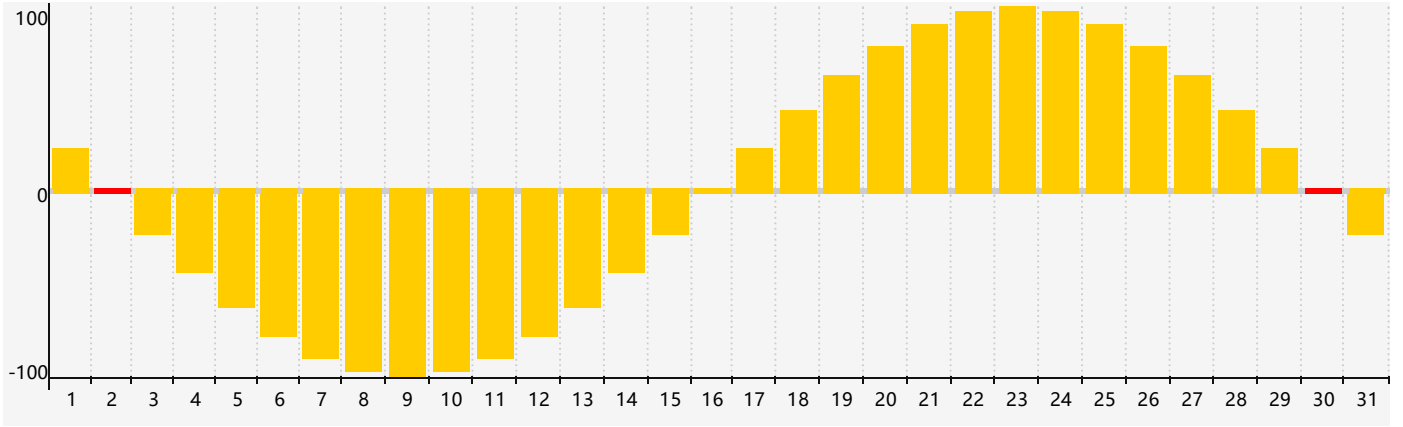

情感節律曲线图 - 2022年7月

公曆2022年七月 農曆壬寅年 [虎年]

星期日	星期一	星期二	星期三	星期四	星期五	星期六
廿八 26	廿九 27	三十 28	六月初一 29	初二 30	初三 1	初四 2 情感臨界日
初五 3	初六 4	初七 5	初八 6	小暑 初九 7	初十 8	十一 9
十二 10	十三 11	十四 12	十五 13	十六 14	十七 15	十八 16
十九 17	二十 18	廿一 19	廿二 20	廿三 21	廿四 22	大暑 廿五 23
廿六 24	廿七 25	廿八 26	廿九 27	三十 28	七月初一 29	初二 30 情感臨界日
初三 31	初四 1	初五 2	初六 3	初七 4	初八 5	初九 6