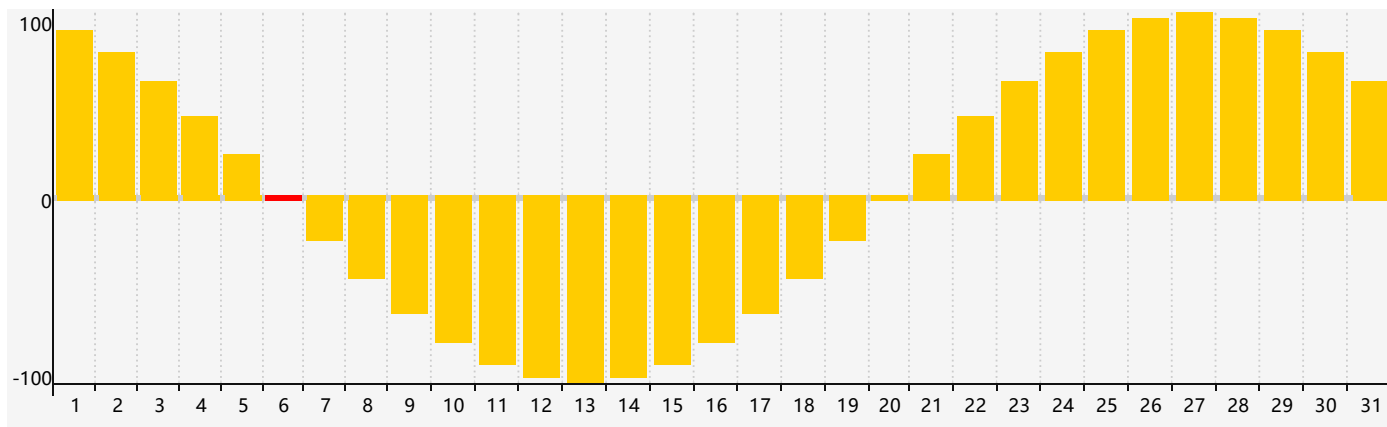

### 智力節律曲线图 - 2022年7月

### 情感節律曲线图 - 2022年7月

### 身體節律曲线图 - 2022年7月

公曆2022年七月 農曆壬寅年 [虎年]

星期日	星期一	星期二	星期三	星期四	星期五	星期六
廿八 26	廿九 27	三十 28	六月初一 29	初二 30	初三 1	初四 2
初五 3 身體臨界日	初六 4	初七 5	初八 6 情感臨界日	小暑 初九 7	初十 8	十一 9
十二 10	十三 11	十四 12	十五 13	十六 14	十七 15	十八 16
十九 17	二十 18	廿一 19	廿二 20	廿三 21	廿四 22	大暑 廿五 23 智力臨界日
廿六 24	廿七 25	廿八 26 身體臨界日	廿九 27	三十 28	七月初一 29	初二 30
初三 31	初四 1	初五 2	初六 3 情感臨界日	初七 4	初八 5	初九 6