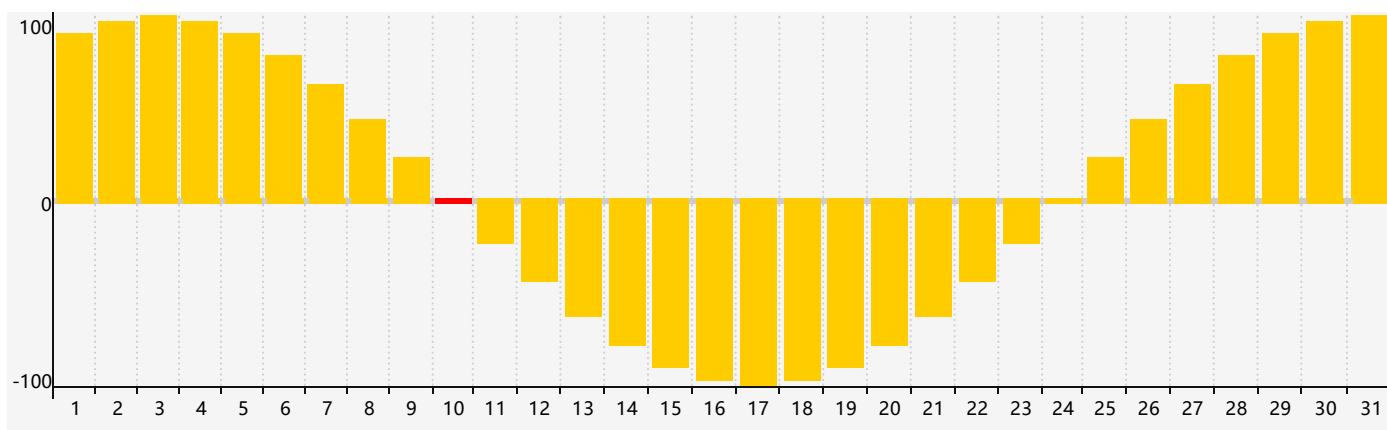

智力節律曲线图 - 2022年7月

情感節律曲线图 - 2022年7月

身體節律曲线图 - 2022年7月

公曆2022年七月 農曆壬寅年 [虎年]

星期日	星期一	星期二	星期三	星期四	星期五	星期六
廿八 26	廿九 27	三十 28	六月初一 29	初二 30	初三 1	初四 2
初五 3	初六 4 身體臨界日	初七 5	初八 6	小暑 初九 7	初十 8	十一 9
十二 10 情感臨界日	十三 11	十四 12	十五 13	十六 14	十七 15	十八 16
十九 17	二十 18	廿一 19	廿二 20	廿三 21 智力臨界日	廿四 22	大暑 廿五 23
廿六 24	廿七 25	廿八 26	廿九 27 身體臨界日	三十 28	七月初一 29	初二 30
初三 31	初四 1	初五 2	初六 3	初七 4	初八 5	初九 6