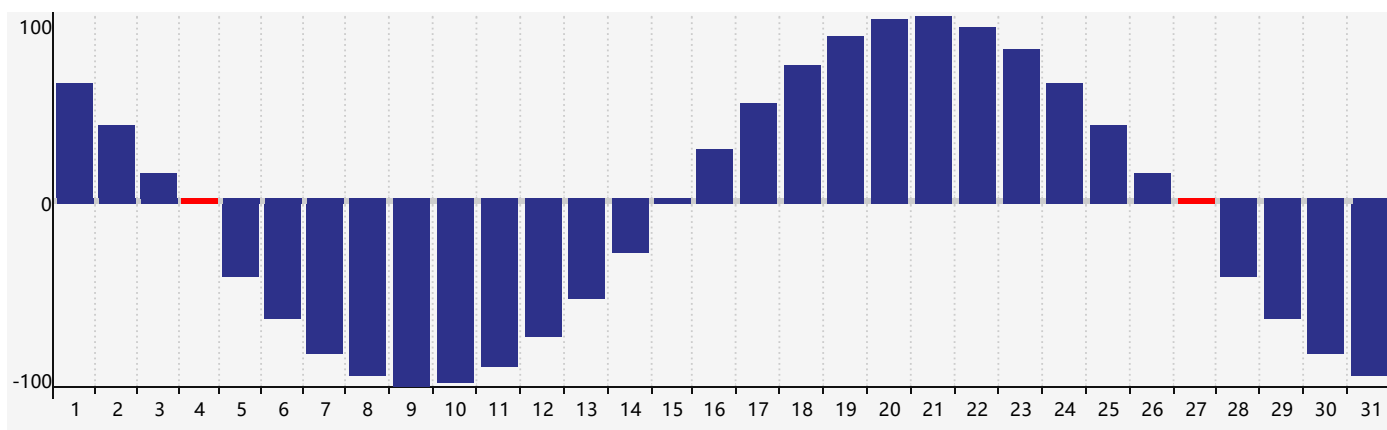

智力節律曲线图 - 2022年7月

情感節律曲线图 - 2022年7月

身體節律曲线图 - 2022年7月

公曆2022年七月 農曆壬寅年 [虎年]

星期日	星期一	星期二	星期三	星期四	星期五	星期六
廿八 26	廿九 27	三十 28	六月初一 29	初二 30	初三 1	初四 2
初五 3	初六 4 身體臨界日	初七 5	初八 6	小暑 初九 7	初十 8	十一 9
十二 10 情感臨界日	十三 11	十四 12	十五 13	十六 14	十七 15	十八 16
十九 17	二十 18	廿一 19	廿二 20	廿三 21 智力臨界日	廿四 22	大暑 廿五 23
廿六 24	廿七 25	廿八 26	廿九 27 身體臨界日	三十 28	七月初一 29	初二 30
初三 31	初四 1	初五 2	初六 3	初七 4	初八 5	初九 6