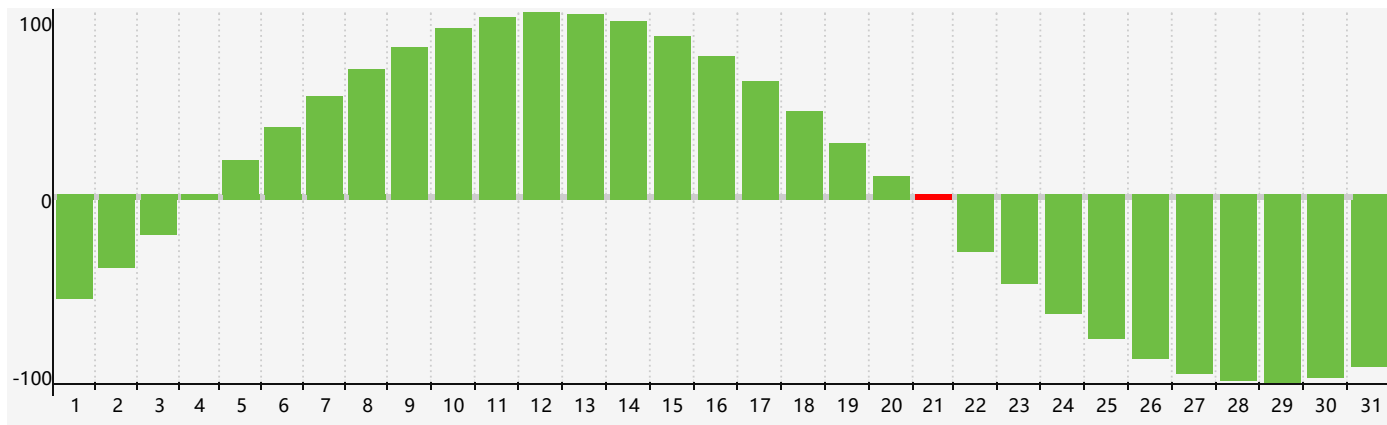

智力節律曲线图 - 2022年7月

情感節律曲线图 - 2022年7月

身體節律曲线图 - 2022年7月

公曆2022年七月 農曆壬寅年 [虎年]

星期日	星期一	星期二	星期三	星期四	星期五	星期六
廿八 26	廿九 27	三十 28	六月初一 29	初二 30	初三 1	初四 2
初五 3	初六 4 身體臨界日	初七 5	初八 6	小暑 初九 7	初十 8	十一 9
十二 10 情感臨界日	十三 11	十四 12	十五 13	十六 14	十七 15	十八 16
十九 17	二十 18	廿一 19	廿二 20	廿三 21 智力臨界日	廿四 22	大暑 廿五 23
廿六 24	廿七 25	廿八 26	廿九 27 身體臨界日	三十 28	七月初一 29	初二 30
初三 31	初四 1	初五 2	初六 3	初七 4	初八 5	初九 6