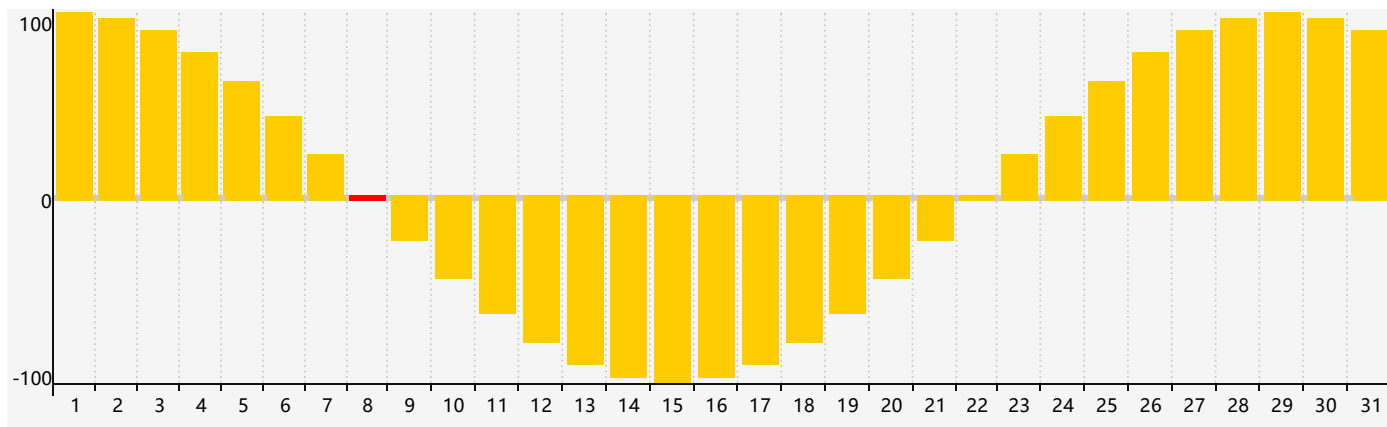

### 智力節律曲线图 - 2022年7月

### 情感節律曲线图 - 2022年7月

### 身體節律曲线图 - 2022年7月

公曆2022年七月 農曆壬寅年 [虎年]

星期日	星期一	星期二	星期三	星期四	星期五	星期六
廿八 26	廿九 27	三十 28	六月初一 29	初二 30 身體臨界日	初三 1	初四 2
初五 3	初六 4	初七 5	初八 6 智力臨界日	小暑 初九 7	初十 8 情感臨界日	十一 9
十二 10	十三 11	十四 12	十五 13	十六 14	十七 15	十八 16
十九 17	二十 18	廿一 19	廿二 20	廿三 21	廿四 22	大暑 廿五 23 身體臨界日
廿六 24	廿七 25	廿八 26	廿九 27	三十 28	七月初一 29	初二 30
初三 31	初四 1	初五 2	初六 3	初七 4	初八 5 情感臨界日	初九 6