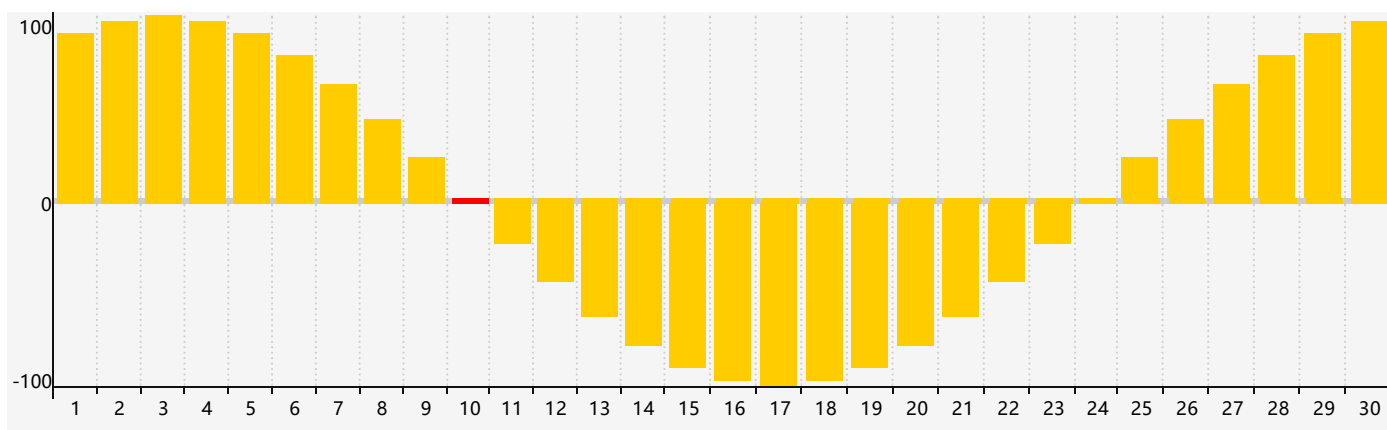

### 智力節律曲线图 - 2022年6月

### 情感節律曲线图 - 2022年6月

### 身體節律曲线图 - 2022年6月

公曆2022年六月 農曆壬寅年 [虎年]

星期日	星期一	星期二	星期三	星期四	星期五	星期六
廿九 29	五月初一 30	初二 31	初三 1	初四 2	初五 3	初六 4
初七 5	芒種 初八 6	初九 7 身體臨界日	初十 8	十一 9	十二 10 情感臨界日	十三 11
十四 12 智力臨界日	十五 13	十六 14	十七 15	十八 16	十九 17	二十 18
廿一 19	廿二 20	夏至 廿三 21	廿四 22	廿五 23	廿六 24	廿七 25
廿八 26	廿九 27	三十 28	六月初一 29	初二 30 身體臨界日	初三 1	初四 2