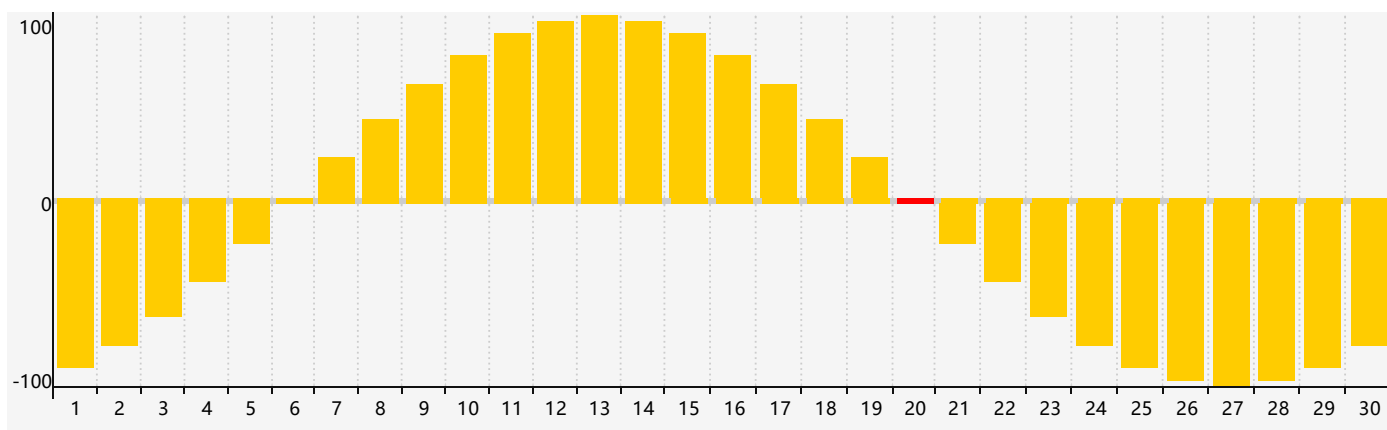

智力節律曲线图 - 2022年6月

情感節律曲线图 - 2022年6月

身體節律曲线图 - 2022年6月

公曆2022年六月 農曆壬寅年 [虎年]

星期日	星期一	星期二	星期三	星期四	星期五	星期六
廿九 29	五月初一 30	初二 31	初三 1	初四 2	初五 3	初六 4 身體臨界日
初七 5	芒種 初八 6	初九 7	初十 8	十一 9	十二 10	十三 11
十四 12	十五 13	十六 14	十七 15	十八 16	十九 17	二十 18
廿一 19	廿二 20 情感臨界日	夏至 廿三 21	廿四 22	廿五 23	廿六 24	廿七 25
廿八 26	廿九 27 身體臨界日	三十 28 智力臨界日	六月初一 29	初二 30	初三 1	初四 2