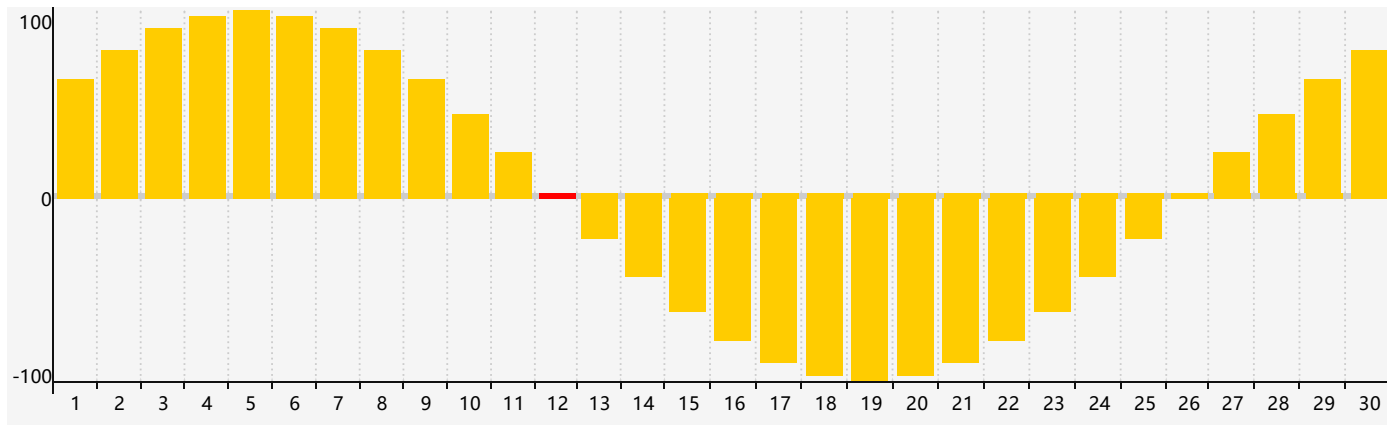

智力節律曲线图 - 2022年6月

情感節律曲线图 - 2022年6月

身體節律曲线图 - 2022年6月

公曆2022年六月 農曆壬寅年 [虎年]

星期日	星期一	星期二	星期三	星期四	星期五	星期六
廿九 29	五月初一 30	初二 31	初三 1	初四 2	初五 3	初六 4
初七 5	芒種 初八 6	初九 7	初十 8	十一 9	十二 10	十三 11 身體臨界日
十四 12 情感臨界日	十五 13	十六 14	十七 15	十八 16	十九 17	二十 18 智力臨界日
廿一 19	廿二 20	夏至 廿三 21	廿四 22	廿五 23	廿六 24	廿七 25
廿八 26	廿九 27	三十 28	六月初一 29	初二 30	初三 1	初四 2