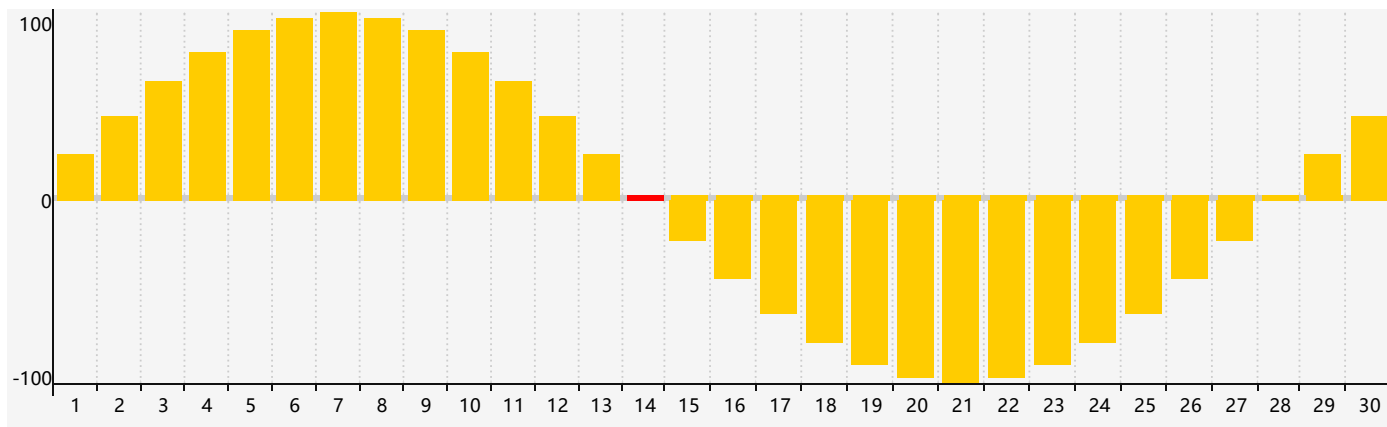

智力節律曲线图 - 2022年6月

情感節律曲线图 - 2022年6月

身體節律曲线图 - 2022年6月

公曆2022年六月 農曆壬寅年 [虎年]

星期日	星期一	星期二	星期三	星期四	星期五	星期六
廿九 29	五月初一 30	初二 31	初三 1	初四 2	初五 3	初六 4
初七 5	芒種 初八 6	初九 7	初十 8 智力臨界日	十一 9	十二 10	十三 11
十四 12	十五 13	十六 14 情感臨界日	十七 15	十八 16 身體臨界日	十九 17	二十 18
廿一 19	廿二 20	夏至 廿三 21	廿四 22	廿五 23	廿六 24	廿七 25
廿八 26	廿九 27	三十 28	六月初一 29	初二 30	初三 1	初四 2