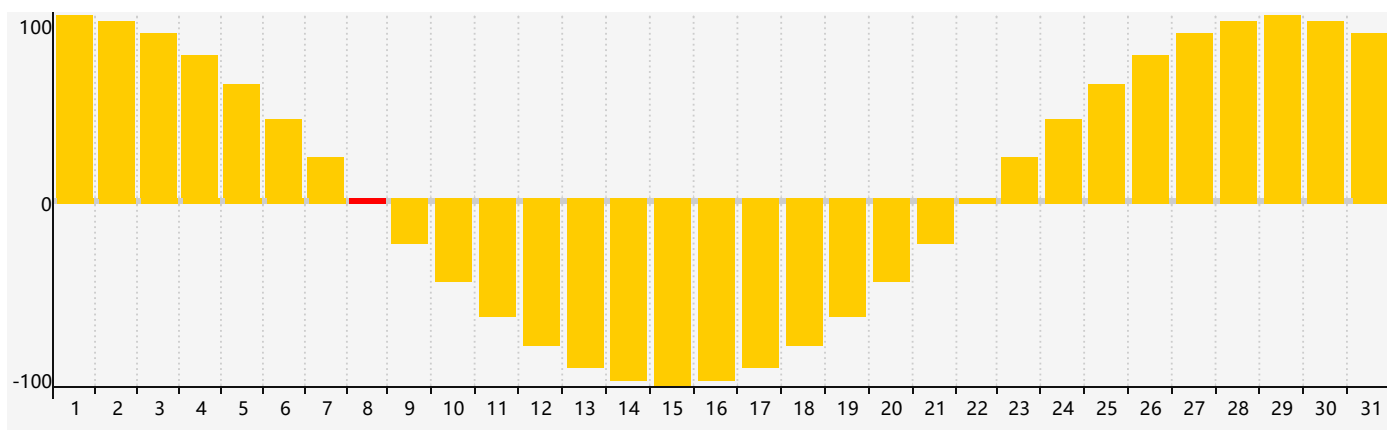

智力節律曲线图 - 2022年5月

情感節律曲线图 - 2022年5月

身體節律曲线图 - 2022年5月

公曆2022年五月 農曆壬寅年 [虎年]

星期日	星期一	星期二	星期三	星期四	星期五	星期六
四月 初一 1 	初二 2 	初三 3 	初四 4 智力臨界日 身體 臨界日 	立夏 初五 5 	初六 6 	初七 7 
初八 8 情感臨界日 	初九 9 	初十 10 	十一 11 	十二 12 	十三 13 	十四 14 
十五 15 	十六 16 	十七 17 	十八 18 	十九 19 	二十 20 	小滿 廿一 21 
廿二 22 	廿三 23 	廿四 24 	廿五 25 	廿六 26 	廿七 27 身體臨界日 	廿八 28 
廿九 29 	五月 初一 30 	初二 31 	初三 1 	初四 2 	初五 3 	初六 4 