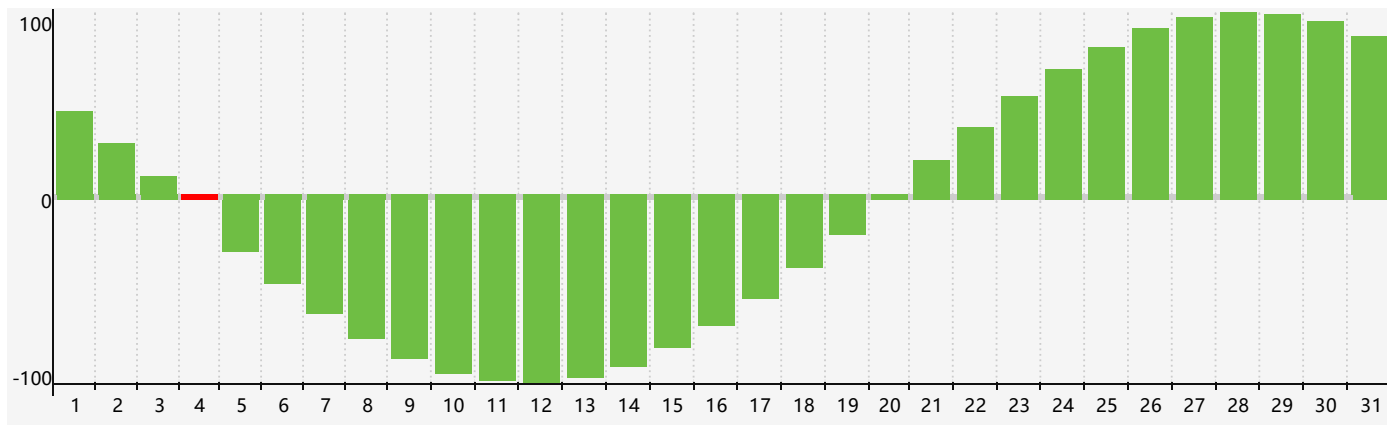

智力節律曲线图 - 2022年5月

情感節律曲线图 - 2022年5月

身體節律曲线图 - 2022年5月

公曆2022年五月 農曆壬寅年 [虎年]

星期日	星期一	星期二	星期三	星期四	星期五	星期六
四月 初一 1 	初二 2 	初三 3 	初四 4 智力臨界日 身體 臨界日 	立夏 初五 5 	初六 6 	初七 7 
初八 8 情感臨界日 	初九 9 	初十 10 	十一 11 	十二 12 	十三 13 	十四 14 
十五 15 	十六 16 	十七 17 	十八 18 	十九 19 	二十 20 	小滿 廿一 21 
廿二 22 	廿三 23 	廿四 24 	廿五 25 	廿六 26 	廿七 27 身體臨界日 	廿八 28 
廿九 29 	五月 初一 30 	初二 31 	初三 1 	初四 2 	初五 3 	初六 4 