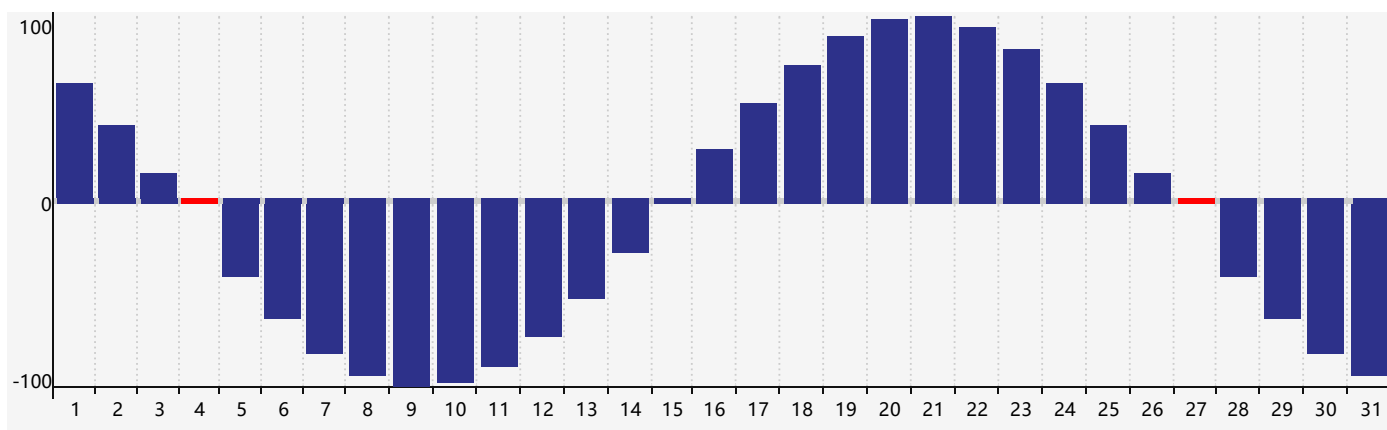

智力節律曲线图 - 2022年5月

情感節律曲线图 - 2022年5月

身體節律曲线图 - 2022年5月

公曆2022年五月 農曆壬寅年 [虎年]

星期日	星期一	星期二	星期三	星期四	星期五	星期六
四月 初一 1 	初二 2 	初三 3 	初四 4 智力臨界日 身體 臨界日 	立夏 初五 5 	初六 6 	初七 7 
初八 8 情感臨界日 	初九 9 	初十 10 	十一 11 	十二 12 	十三 13 	十四 14 
十五 15 	十六 16 	十七 17 	十八 18 	十九 19 	二十 20 	小滿 廿一 21 
廿二 22 	廿三 23 	廿四 24 	廿五 25 	廿六 26 	廿七 27 身體臨界日 	廿八 28 
廿九 29 	五月 初一 30 	初二 31 	初三 1 	初四 2 	初五 3 	初六 4 