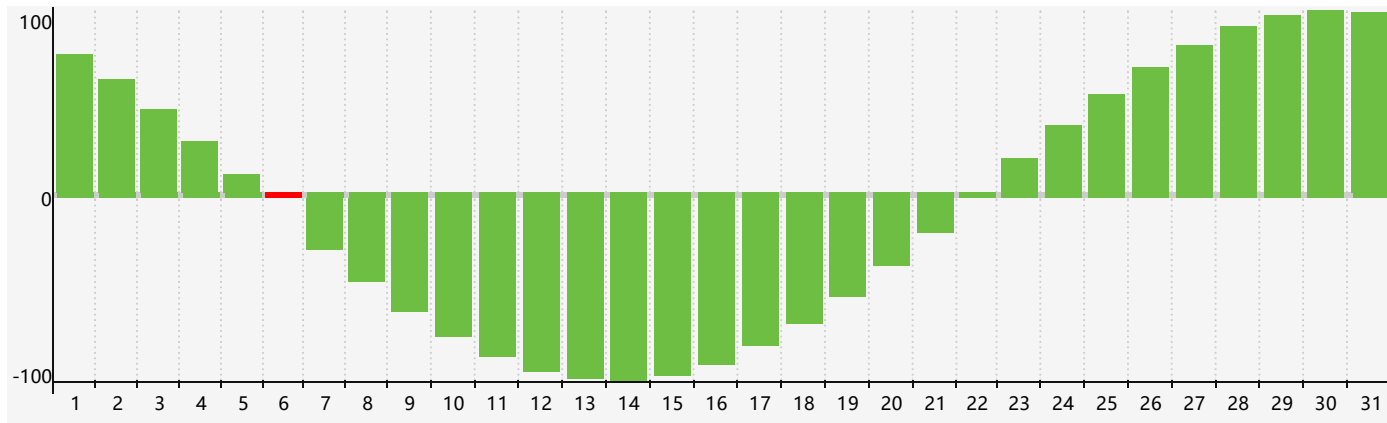

### 智力節律曲线图 - 2022年5月

### 情感節律曲线图 - 2022年5月

### 身體節律曲线图 - 2022年5月

公曆2022年五月 農曆壬寅年 [虎年]

星期日	星期一	星期二	星期三	星期四	星期五	星期六
四月 初一 <b>1</b> 身體臨界日 	初二 <b>2</b> 	初三 <b>3</b> 	初四 <b>4</b> 	立夏 初五 <b>5</b> 	初六 <b>6</b> 智力臨界日 	初七 <b>7</b> 
初八 <b>8</b> 	初九 <b>9</b> 	初十 <b>10</b> 	十一 <b>11</b> 	十二 <b>12</b> 	十三 <b>13</b> 	十四 <b>14</b> 
十五 <b>15</b> 	十六 <b>16</b> 	十七 <b>17</b> 情感臨界日 	十八 <b>18</b> 	十九 <b>19</b> 	二十 <b>20</b> 	小滿 廿一 <b>21</b> 
廿二 <b>22</b> 	廿三 <b>23</b> 	廿四 <b>24</b> 身體臨界日 	廿五 <b>25</b> 	廿六 <b>26</b> 	廿七 <b>27</b> 	廿八 <b>28</b> 
廿九 <b>29</b> 	五月 初一 <b>30</b> 	初二 <b>31</b> 	初三 <b>1</b> 	初四 <b>2</b> 	初五 <b>3</b> 	初六 <b>4</b> 