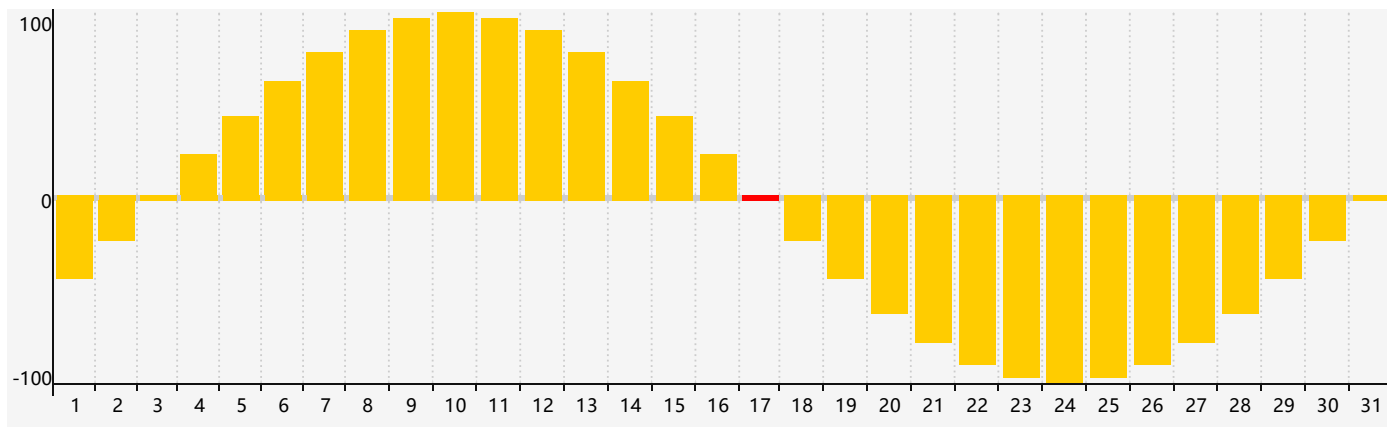

### 智力節律曲线图 - 2022年5月

### 情感節律曲线图 - 2022年5月

### 身體節律曲线图 - 2022年5月

公曆2022年五月 農曆壬寅年 [虎年]

星期日	星期一	星期二	星期三	星期四	星期五	星期六
四月 初一 <b>1</b> 身體臨界日 	初二 <b>2</b> 	初三 <b>3</b> 	初四 <b>4</b> 	立夏 初五 <b>5</b> 	初六 <b>6</b> 智力臨界日 	初七 <b>7</b> 
初八 <b>8</b> 	初九 <b>9</b> 	初十 <b>10</b> 	十一 <b>11</b> 	十二 <b>12</b> 	十三 <b>13</b> 	十四 <b>14</b> 
十五 <b>15</b> 	十六 <b>16</b> 	十七 <b>17</b> 情感臨界日 	十八 <b>18</b> 	十九 <b>19</b> 	二十 <b>20</b> 	小滿 廿一 <b>21</b> 
廿二 <b>22</b> 	廿三 <b>23</b> 	廿四 <b>24</b> 身體臨界日 	廿五 <b>25</b> 	廿六 <b>26</b> 	廿七 <b>27</b> 	廿八 <b>28</b> 
廿九 <b>29</b> 	五月 初一 <b>30</b> 	初二 <b>31</b> 	初三 <b>1</b> 	初四 <b>2</b> 	初五 <b>3</b> 	初六 <b>4</b> 