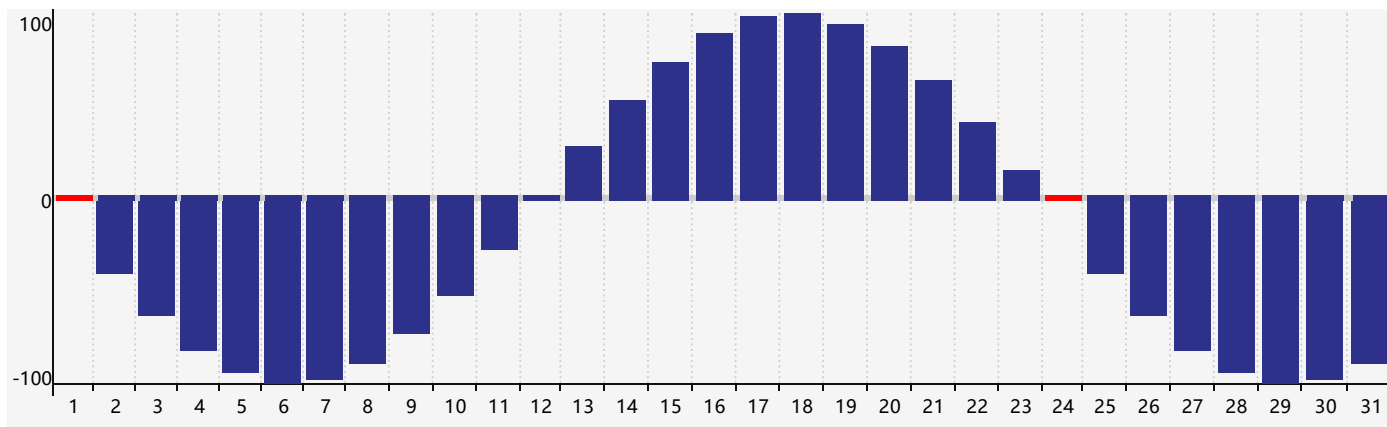

### 智力節律曲线图 - 2022年5月

### 情感節律曲线图 - 2022年5月

### 身體節律曲线图 - 2022年5月

公曆2022年五月 農曆壬寅年 [虎年]

星期日	星期一	星期二	星期三	星期四	星期五	星期六
四月 初一 <b>1</b> 身體臨界日 	初二 <b>2</b> 	初三 <b>3</b> 	初四 <b>4</b> 	立夏 初五 <b>5</b> 	初六 <b>6</b> 智力臨界日 	初七 <b>7</b> 
初八 <b>8</b> 	初九 <b>9</b> 	初十 <b>10</b> 	十一 <b>11</b> 	十二 <b>12</b> 	十三 <b>13</b> 	十四 <b>14</b> 
十五 <b>15</b> 	十六 <b>16</b> 	十七 <b>17</b> 情感臨界日 	十八 <b>18</b> 	十九 <b>19</b> 	二十 <b>20</b> 	小滿 廿一 <b>21</b> 
廿二 <b>22</b> 	廿三 <b>23</b> 	廿四 <b>24</b> 身體臨界日 	廿五 <b>25</b> 	廿六 <b>26</b> 	廿七 <b>27</b> 	廿八 <b>28</b> 
廿九 <b>29</b> 	五月 初一 <b>30</b> 	初二 <b>31</b> 	初三 <b>1</b> 	初四 <b>2</b> 	初五 <b>3</b> 	初六 <b>4</b> 