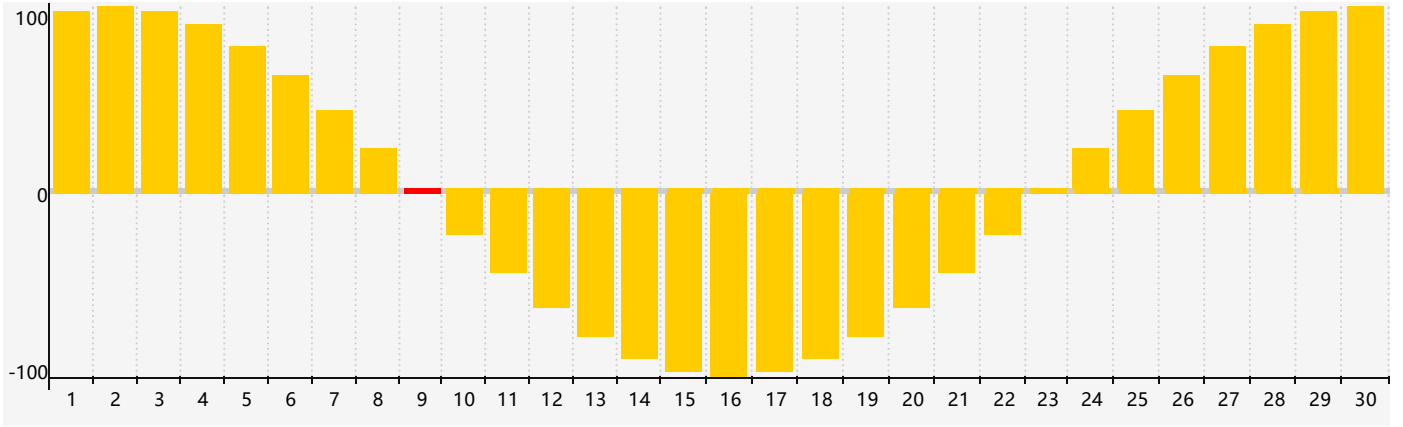

# 情感節律曲线图 - 2022年4月

公曆2022年四月 農曆壬寅年 [虎年]

星期日	星期一	星期二	星期三	星期四	星期五	星期六
廿五 27	廿六 28	廿七 29	廿八 30	廿九 31	三月 初一 1	初二 2
初三 3	初四 4	清明 初五 5	初六 6	初七 7	初八 8	初九 9 情感臨界日
初十 10	十一 11	十二 12	十三 13	十四 14	十五 15	十六 16
十七 17	十八 18	十九 19	穀雨 二十 20	廿一 21	廿二 22	廿三 23
廿四 24	廿五 25	廿六 26	廿七 27	廿八 28	廿九 29	三十 30