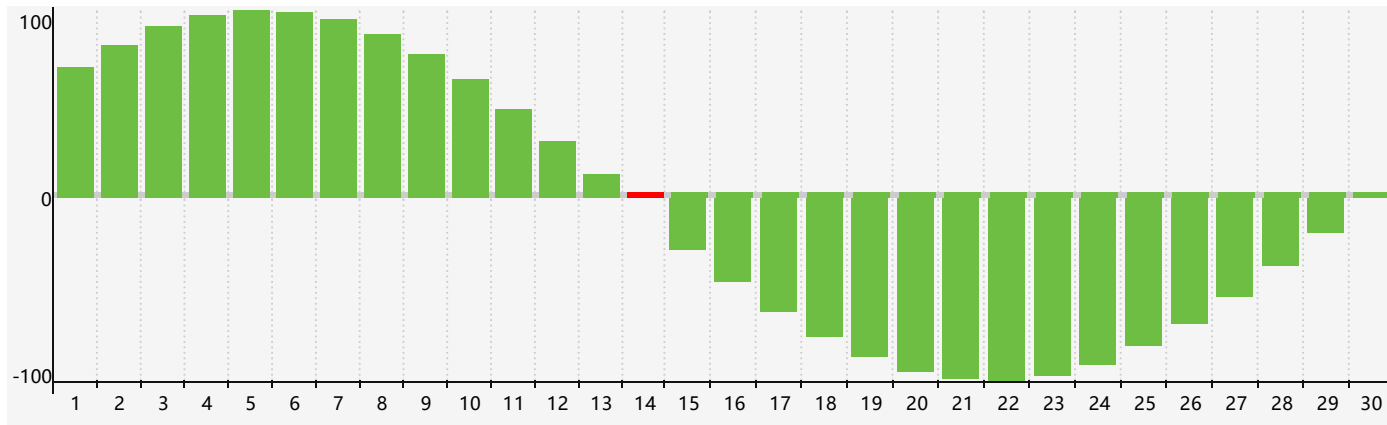

智力節律曲线图 - 2022年4月

情感節律曲线图 - 2022年4月

身體節律曲线图 - 2022年4月

公曆2022年四月 農曆壬寅年 [虎年]

星期日	星期一	星期二	星期三	星期四	星期五	星期六
廿五 27	廿六 28	廿七 29	廿八 30	廿九 31	三月 1 初一	初二 2
初三 3	初四 4	清明 初五 5	初六 6	初七 7	初八 8	初九 9
初十 10	十一 11	十二 12 身體臨界日	十三 13	十四 14 智力臨界日	十五 15	十六 16
十七 17	十八 18	十九 19	穀雨 二十 20	廿一 21 情感臨界日	廿二 22	廿三 23
廿四 24	廿五 25	廿六 26	廿七 27	廿八 28	廿九 29	三十 30