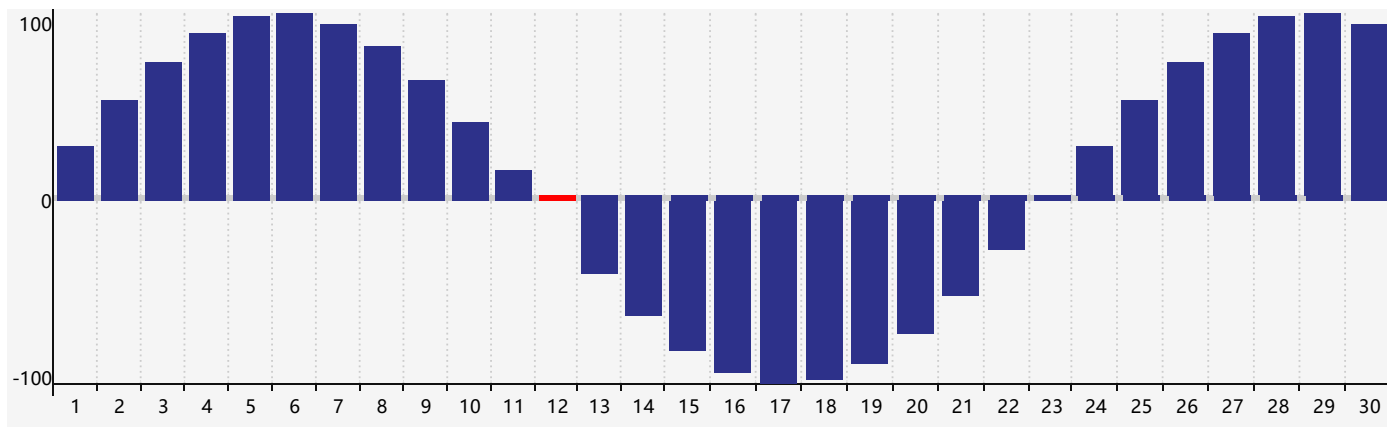

智力節律曲线图 - 2022年4月

情感節律曲线图 - 2022年4月

身體節律曲线图 - 2022年4月

公曆2022年四月 農曆壬寅年 [虎年]

星期日	星期一	星期二	星期三	星期四	星期五	星期六
廿五 27	廿六 28	廿七 29	廿八 30	廿九 31	三月 1 初一	初二 2
初三 3	初四 4	清明 初五 5	初六 6	初七 7	初八 8	初九 9
初十 10	十一 11	十二 12 身體臨界日	十三 13	十四 14 智力臨界日	十五 15	十六 16
十七 17	十八 18	十九 19	穀雨 二十 20	廿一 21 情感臨界日	廿二 22	廿三 23
廿四 24	廿五 25	廿六 26	廿七 27	廿八 28	廿九 29	三十 30