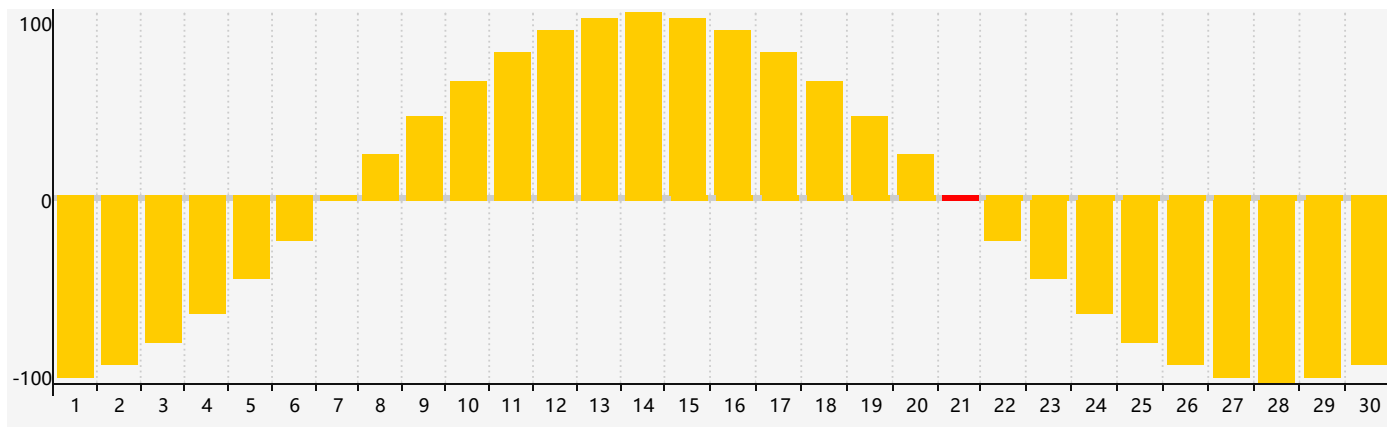

智力節律曲线图 - 2022年4月

情感節律曲线图 - 2022年4月

身體節律曲线图 - 2022年4月

公曆2022年四月 農曆壬寅年 [虎年]

星期日	星期一	星期二	星期三	星期四	星期五	星期六
廿五 27	廿六 28	廿七 29	廿八 30	廿九 31	三月 1 初一	初二 2
初三 3	初四 4	清明 初五 5	初六 6	初七 7	初八 8	初九 9
初十 10	十一 11	十二 12 身體臨界日	十三 13	十四 14 智力臨界日	十五 15	十六 16
十七 17	十八 18	十九 19	穀雨 二十 20	廿一 21 情感臨界日	廿二 22	廿三 23
廿四 24	廿五 25	廿六 26	廿七 27	廿八 28	廿九 29	三十 30