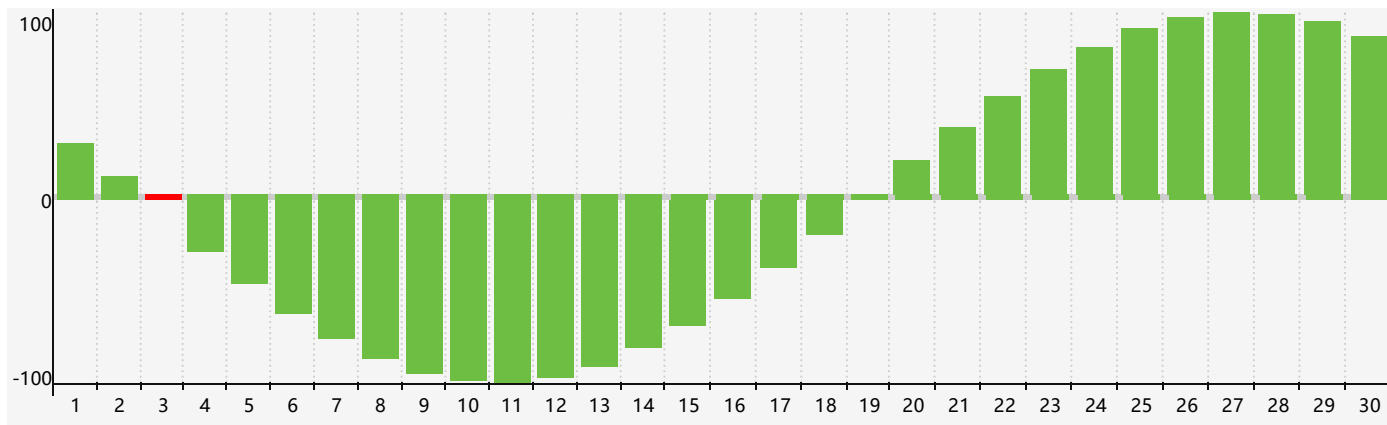

智力節律曲线图 - 2022年4月

情感節律曲线图 - 2022年4月

身體節律曲线图 - 2022年4月

公曆2022年四月 農曆壬寅年 [虎年]

星期日	星期一	星期二	星期三	星期四	星期五	星期六
廿五 27	廿六 28	廿七 29	廿八 30	廿九 31	三月 初一 1	初二 2
初三 3 智力臨界日	初四 4	清明 初五 5	初六 6	初七 7	初八 8 身體臨界日	初九 9
初十 10	十一 11	十二 12	十三 13	十四 14	十五 15	十六 16
十七 17	十八 18	十九 19 情感臨界日	穀雨 二十 20	廿一 21	廿二 22	廿三 23
廿四 24	廿五 25	廿六 26	廿七 27	廿八 28	廿九 29	三十 30