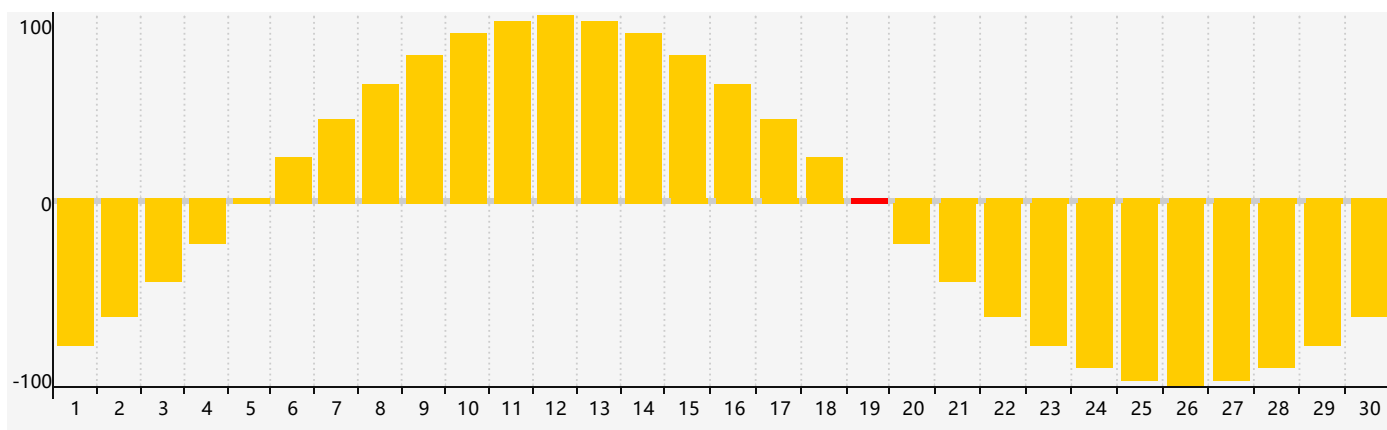

智力節律曲线图 - 2022年4月

情感節律曲线图 - 2022年4月

身體節律曲线图 - 2022年4月

公曆2022年四月 農曆壬寅年 [虎年]

星期日	星期一	星期二	星期三	星期四	星期五	星期六
廿五 27	廿六 28	廿七 29	廿八 30	廿九 31	三月 初一 1	初二 2
初三 3 智力臨界日	初四 4	清明 初五 5	初六 6	初七 7	初八 8 身體臨界日	初九 9
初十 10	十一 11	十二 12	十三 13	十四 14	十五 15	十六 16
十七 17	十八 18	十九 19 情感臨界日	穀雨 二十 20	廿一 21	廿二 22	廿三 23
廿四 24	廿五 25	廿六 26	廿七 27	廿八 28	廿九 29	三十 30