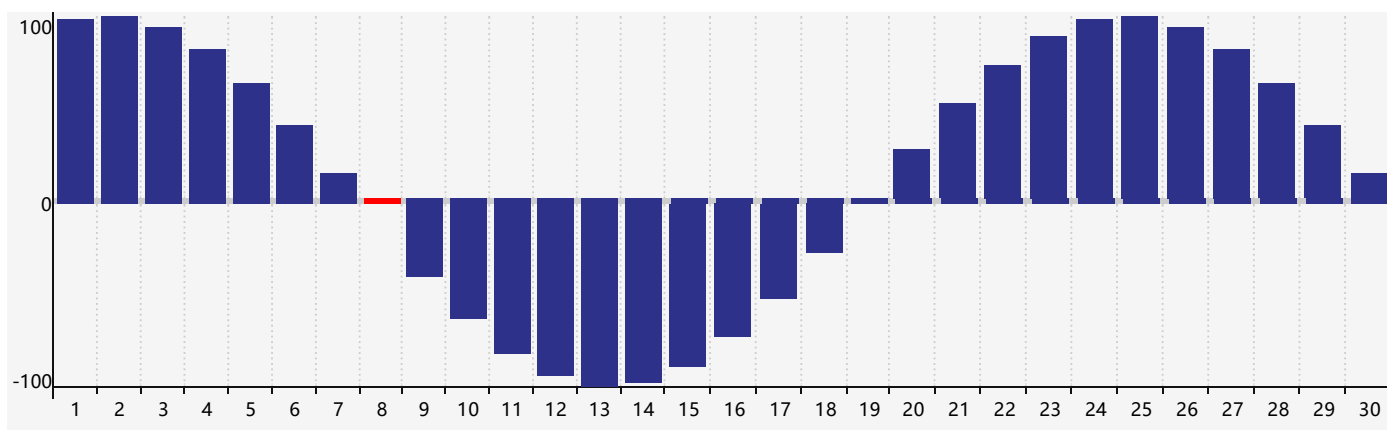

智力節律曲线图 - 2022年4月

情感節律曲线图 - 2022年4月

身體節律曲线图 - 2022年4月

公曆2022年四月 農曆壬寅年 [虎年]

星期日	星期一	星期二	星期三	星期四	星期五	星期六
廿五 27	廿六 28	廿七 29	廿八 30	廿九 31	三月 初一 1	初二 2
初三 3 智力臨界日	初四 4	清明 初五 5	初六 6	初七 7	初八 8 身體臨界日	初九 9
初十 10	十一 11	十二 12	十三 13	十四 14	十五 15	十六 16
十七 17	十八 18	十九 19 情感臨界日	穀雨 二十 20	廿一 21	廿二 22	廿三 23
廿四 24	廿五 25	廿六 26	廿七 27	廿八 28	廿九 29	三十 30