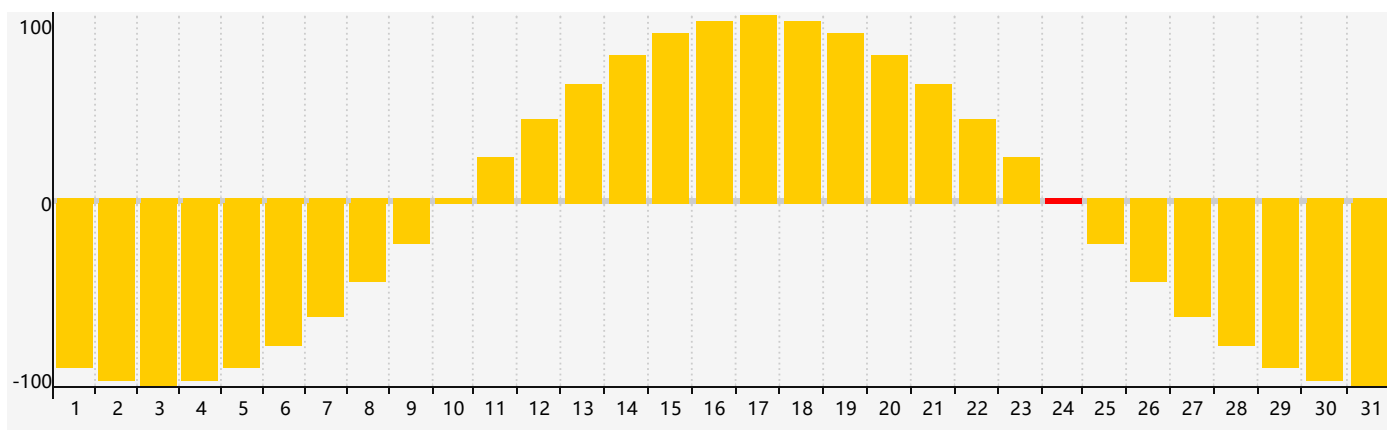

智力節律曲线图 - 2022年3月

情感節律曲线图 - 2022年3月

身體節律曲线图 - 2022年3月

公曆2022年三月 農曆壬寅年 [虎年]

星期日	星期一	星期二	星期三	星期四	星期五	星期六
廿七 27	廿八 28	廿九 1	三十 2	二月初一 3	初二 4	驚蟄 初三 5
初四 6	初五 7	初六 8	初七 9	初八 10	初九 11	初十 12 智力臨界日
十一 13	十二 14	十三 15	十四 16	十五 17	十六 18	十七 19
春分 十八 20 身體臨界日	十九 21	二十 22	廿一 23	廿二 24 情感臨界日	廿三 25	廿四 26
廿五 27	廿六 28	廿七 29	廿八 30	廿九 31	三月初一 1	初二 2