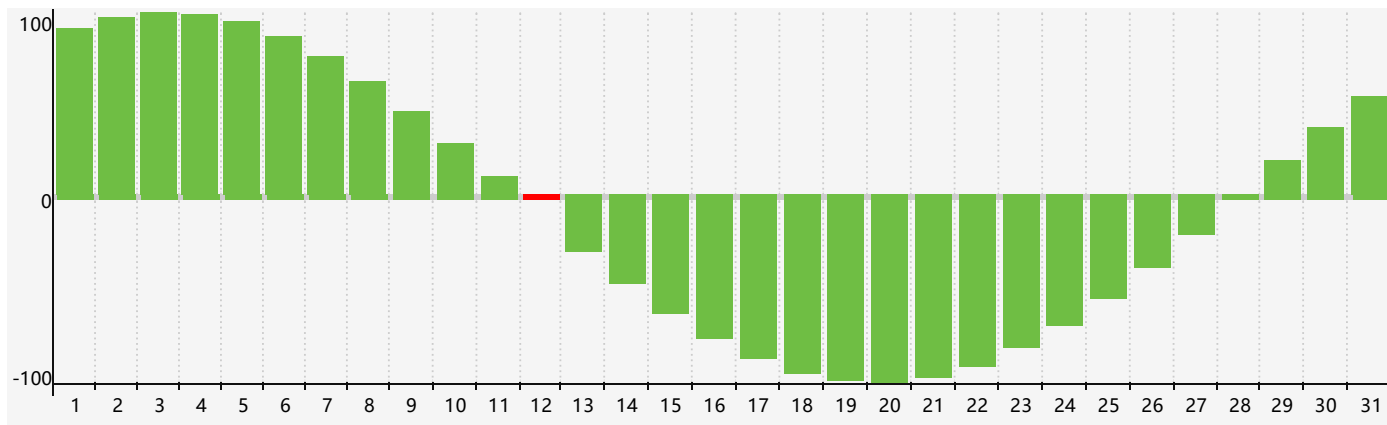

智力節律曲线图 - 2022年3月

情感節律曲线图 - 2022年3月

身體節律曲线图 - 2022年3月

公曆2022年三月 農曆壬寅年 [虎年]

星期日	星期一	星期二	星期三	星期四	星期五	星期六
廿七 27	廿八 28	廿九 1	三十 2	二月初一 3	初二 4	驚蟄 初三 5
初四 6	初五 7	初六 8	初七 9	初八 10	初九 11	初十 12 智力臨界日
十一 13	十二 14	十三 15	十四 16	十五 17	十六 18	十七 19
春分 十八 20 身體臨界日	十九 21	二十 22	廿一 23	廿二 24 情感臨界日	廿三 25	廿四 26
廿五 27	廿六 28	廿七 29	廿八 30	廿九 31	三月初一 1	初二 2