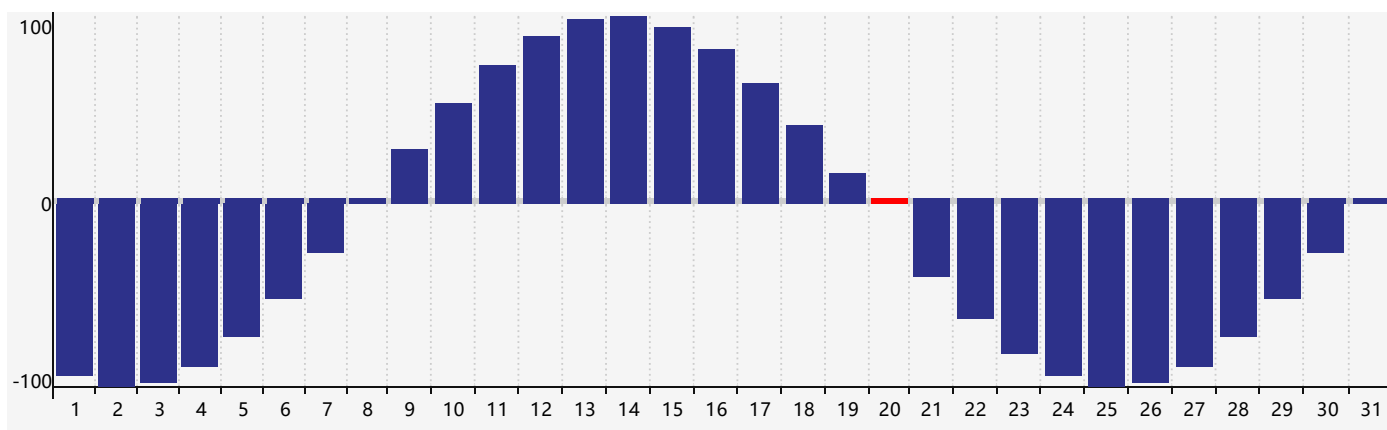

智力節律曲线图 - 2022年3月

情感節律曲线图 - 2022年3月

身體節律曲线图 - 2022年3月

公曆2022年三月 農曆壬寅年 [虎年]

星期日	星期一	星期二	星期三	星期四	星期五	星期六
廿七 27	廿八 28	廿九 1	三十 2	二月初一 3	初二 4	驚蟄 初三 5
初四 6	初五 7	初六 8	初七 9	初八 10	初九 11	初十 12 智力臨界日
十一 13	十二 14	十三 15	十四 16	十五 17	十六 18	十七 19
春分 十八 20 身體臨界日	十九 21	二十 22	廿一 23	廿二 24 情感臨界日	廿三 25	廿四 26
廿五 27	廿六 28	廿七 29	廿八 30	廿九 31	三月初一 1	初二 2