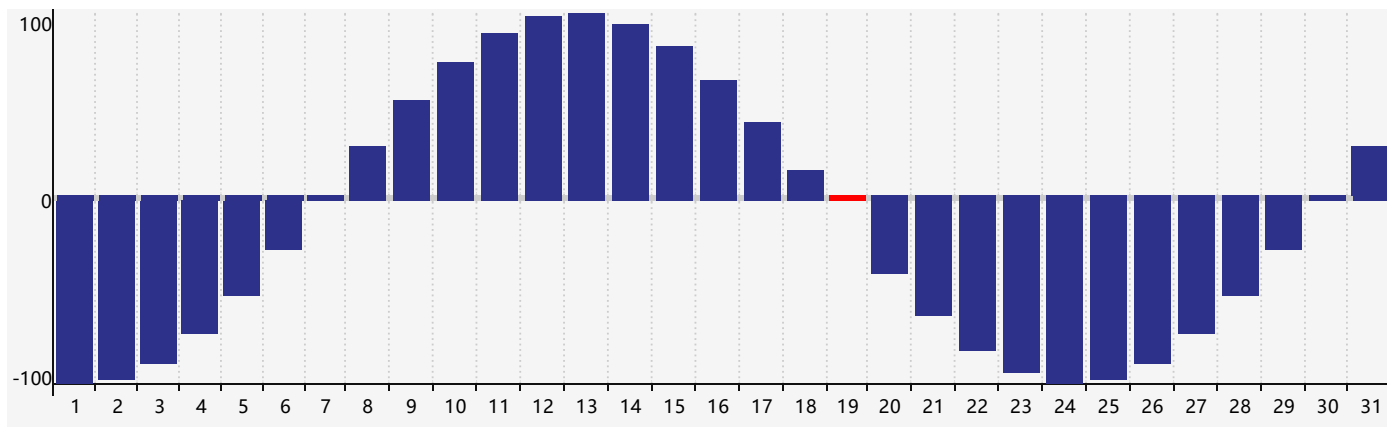

智力節律曲线图 - 2022年3月

情感節律曲线图 - 2022年3月

身體節律曲线图 - 2022年3月

公曆2022年三月 農曆壬寅年 [虎年]

星期日	星期一	星期二	星期三	星期四	星期五	星期六
廿七 27 智力臨界日	廿八 28	廿九 1	三十 2	二月初一 3	初二 4	驚蟄 初三 5
初四 6	初五 7	初六 8	初七 9	初八 10	初九 11	初十 12
十一 13 情感臨界日	十二 14	十三 15	十四 16	十五 17	十六 18	十七 19 身體臨界日
春分 十八 20	十九 21	二十 22	廿一 23	廿二 24	廿三 25	廿四 26
廿五 27	廿六 28	廿七 29	廿八 30	廿九 31	三月初一 1 智力臨界日	初二 2