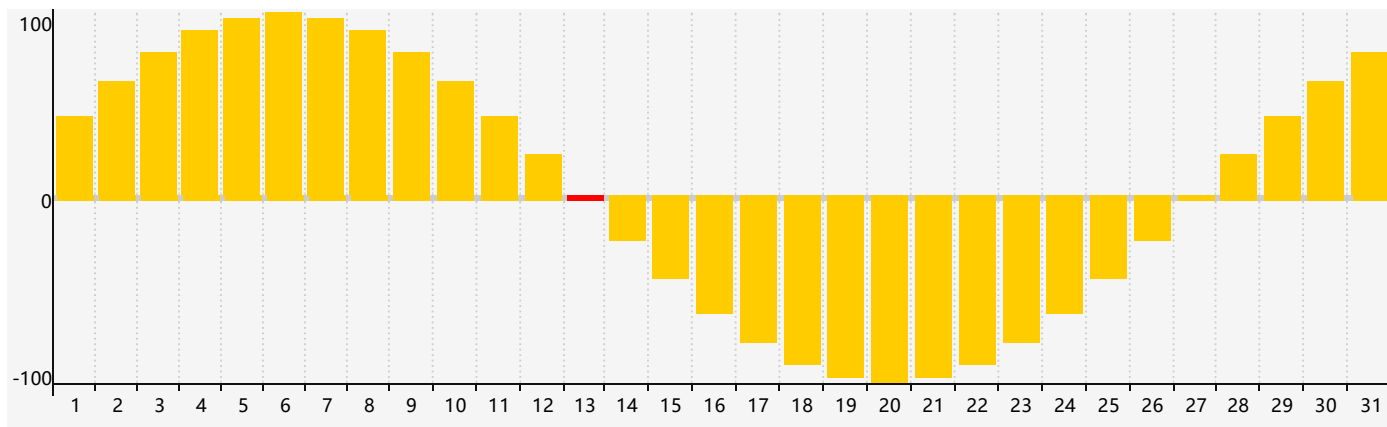

智力節律曲线图 - 2022年3月

情感節律曲线图 - 2022年3月

身體節律曲线图 - 2022年3月

公曆2022年三月 農曆壬寅年 [虎年]

星期日	星期一	星期二	星期三	星期四	星期五	星期六
廿七 27 智力臨界日	廿八 28	廿九 1	三十 2	二月初一 3	初二 4	驚蟄 初三 5
初四 6	初五 7	初六 8	初七 9	初八 10	初九 11	初十 12
十一 13 情感臨界日	十二 14	十三 15	十四 16	十五 17	十六 18	十七 19 身體臨界日
春分 十八 20	十九 21	二十 22	廿一 23	廿二 24	廿三 25	廿四 26
廿五 27	廿六 28	廿七 29	廿八 30	廿九 31	三月初一 1 智力臨界日	初二 2