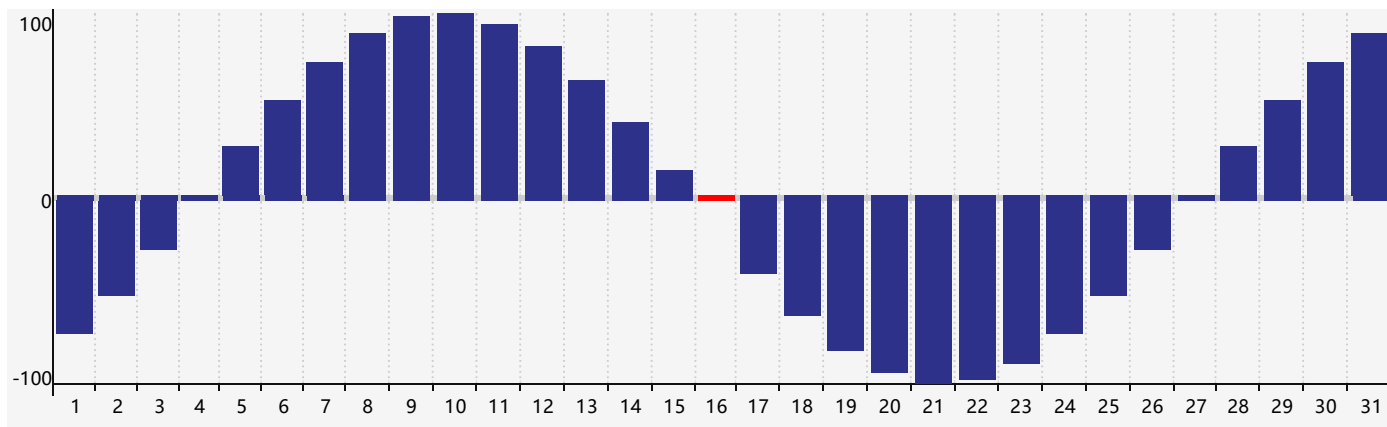

智力節律曲线图 - 2022年3月

情感節律曲线图 - 2022年3月

身體節律曲线图 - 2022年3月

公曆2022年三月 農曆壬寅年 [虎年]

星期日	星期一	星期二	星期三	星期四	星期五	星期六
廿七 27	廿八 28	廿九 1 智力臨界日	三十 2	二月初一 3	初二 4	驚蟄 初三 5
初四 6	初五 7	初六 8	初七 9	初八 10	初九 11	初十 12
十一 13	十二 14	十三 15	十四 16 身體臨界日	十五 17	十六 18	十七 19
春分 十八 20	十九 21	二十 22 情感臨界日	廿一 23	廿二 24	廿三 25	廿四 26
廿五 27	廿六 28	廿七 29	廿八 30	廿九 31	三月初一 1	初二 2