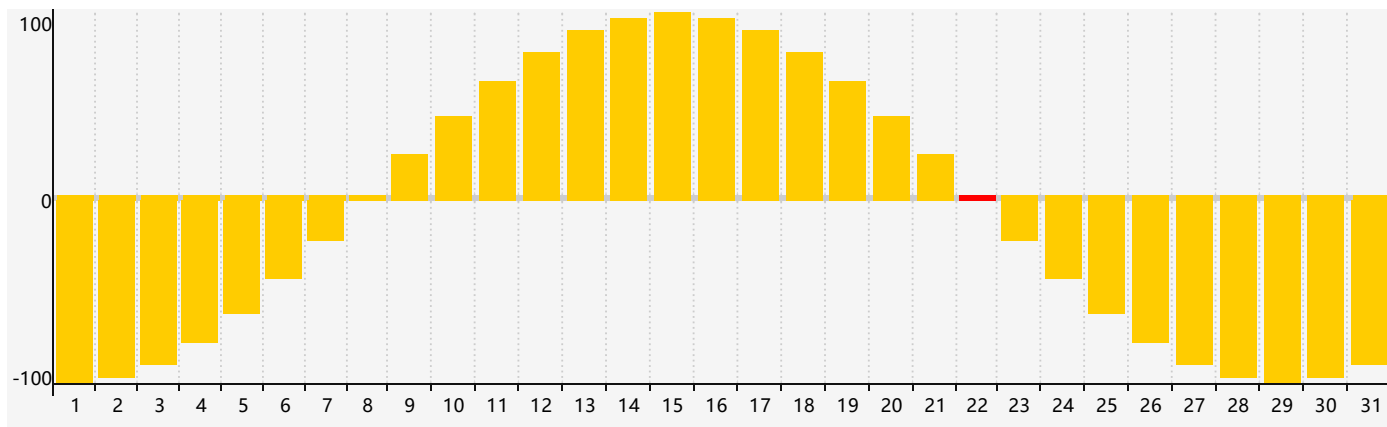

智力節律曲线图 - 2022年3月

情感節律曲线图 - 2022年3月

身體節律曲线图 - 2022年3月

公曆2022年三月 農曆壬寅年 [虎年]

星期日	星期一	星期二	星期三	星期四	星期五	星期六
廿七 27	廿八 28	廿九 1 智力臨界日	三十 2	二月初一 3	初二 4	驚蟄 初三 5
初四 6	初五 7	初六 8	初七 9	初八 10	初九 11	初十 12
十一 13	十二 14	十三 15	十四 16 身體臨界日	十五 17	十六 18	十七 19
春分 十八 20	十九 21	二十 22 情感臨界日	廿一 23	廿二 24	廿三 25	廿四 26
廿五 27	廿六 28	廿七 29	廿八 30	廿九 31	三月初一 1	初二 2