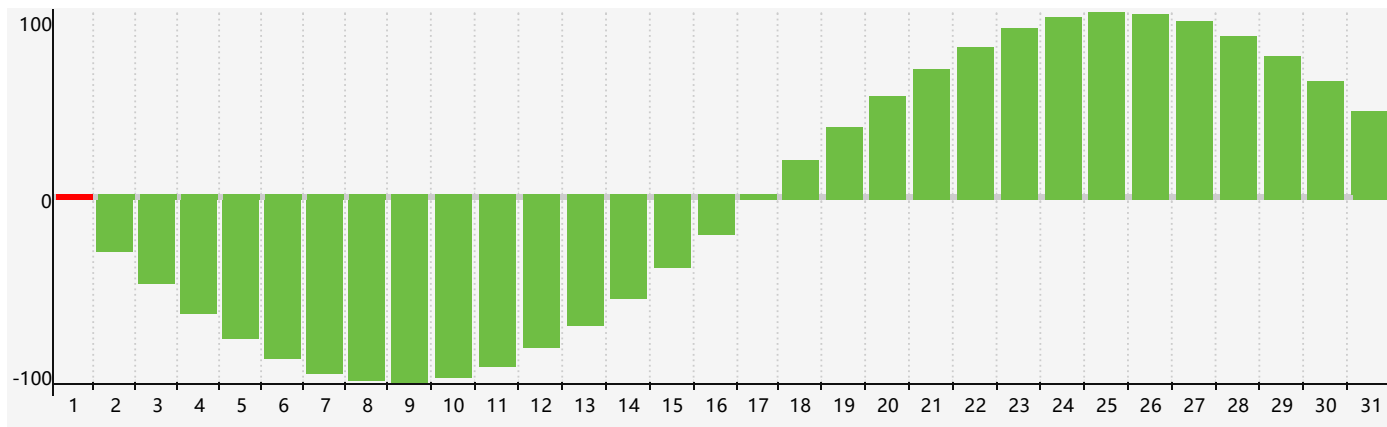

智力節律曲线图 - 2022年3月

情感節律曲线图 - 2022年3月

身體節律曲线图 - 2022年3月

公曆2022年三月 農曆壬寅年 [虎年]

星期日	星期一	星期二	星期三	星期四	星期五	星期六
廿七 27	廿八 28	廿九 1 智力臨界日	三十 2	二月初一 3	初二 4	驚蟄 初三 5
初四 6	初五 7	初六 8	初七 9	初八 10	初九 11	初十 12
十一 13	十二 14	十三 15	十四 16 身體臨界日	十五 17	十六 18	十七 19
春分 十八 20	十九 21	二十 22 情感臨界日	廿一 23	廿二 24	廿三 25	廿四 26
廿五 27	廿六 28	廿七 29	廿八 30	廿九 31	三月初一 1	初二 2