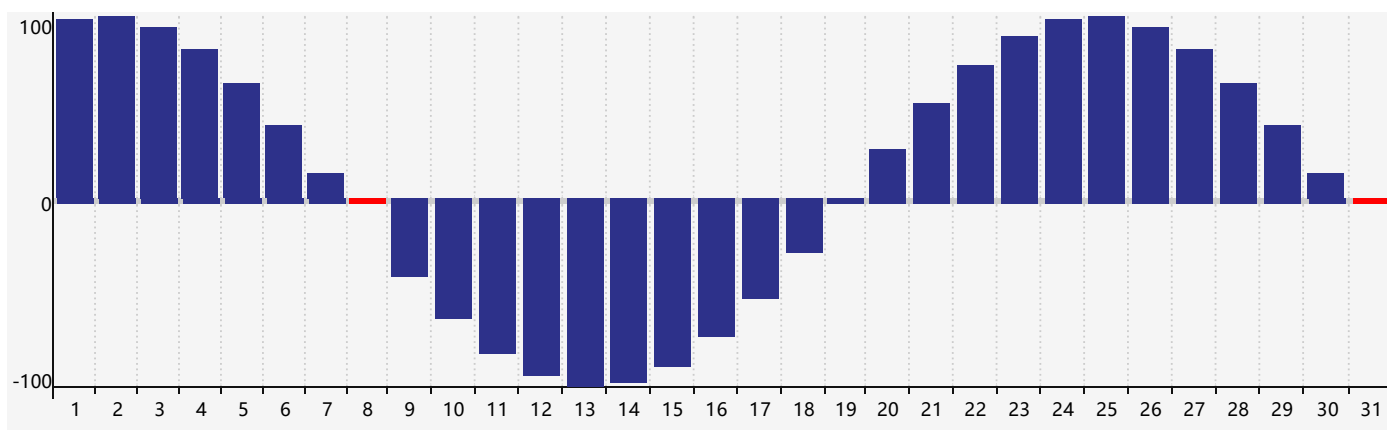

智力節律曲线图 - 2022年3月

情感節律曲线图 - 2022年3月

身體節律曲线图 - 2022年3月

公曆2022年三月 農曆壬寅年 [虎年]

星期日	星期一	星期二	星期三	星期四	星期五	星期六
廿七 27	廿八 28	廿九 1	三十 2	二月初一 3	初二 4	驚蟄 初三 5
初四 6	初五 7	初六 8 身體臨界日	初七 9	初八 10	初九 11	初十 12
十一 13	十二 14 智力臨界日	十三 15 情感臨界日	十四 16	十五 17	十六 18	十七 19
春分 十八 20	十九 21	二十 22	廿一 23	廿二 24	廿三 25	廿四 26
廿五 27	廿六 28	廿七 29	廿八 30	廿九 31 身體臨界日	三月初一 1	初二 2