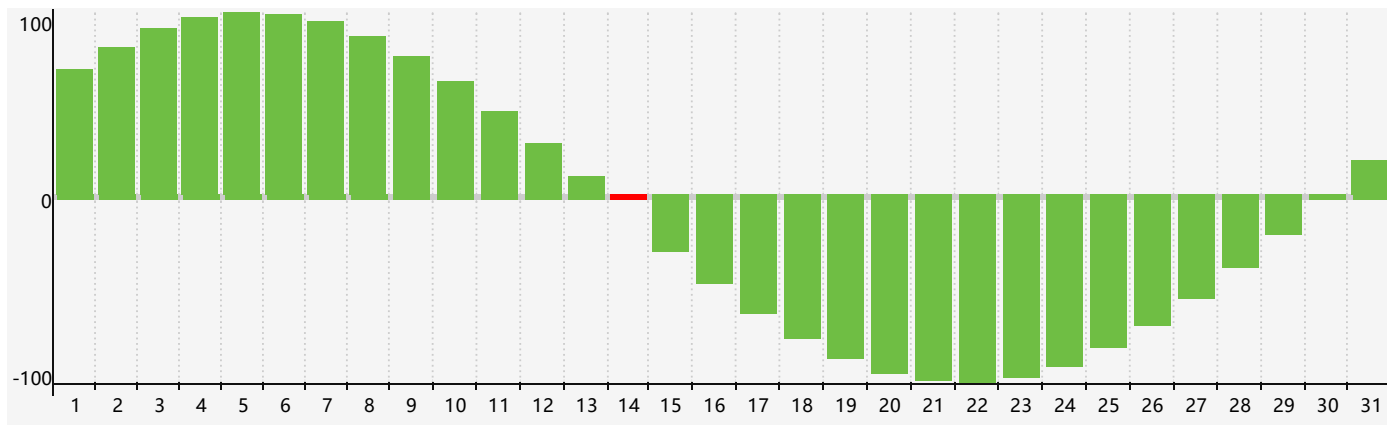

智力節律曲线图 - 2022年3月

情感節律曲线图 - 2022年3月

身體節律曲线图 - 2022年3月

公曆2022年三月 農曆壬寅年 [虎年]

星期日	星期一	星期二	星期三	星期四	星期五	星期六
廿七 27	廿八 28	廿九 1	三十 2	二月初一 3	初二 4	驚蟄 初三 5
初四 6	初五 7	初六 8 身體臨界日	初七 9	初八 10	初九 11	初十 12
十一 13	十二 14 智力臨界日	十三 15 情感臨界日	十四 16	十五 17	十六 18	十七 19
春分 十八 20	十九 21	二十 22	廿一 23	廿二 24	廿三 25	廿四 26
廿五 27	廿六 28	廿七 29	廿八 30	廿九 31 身體臨界日	三月初一 1	初二 2