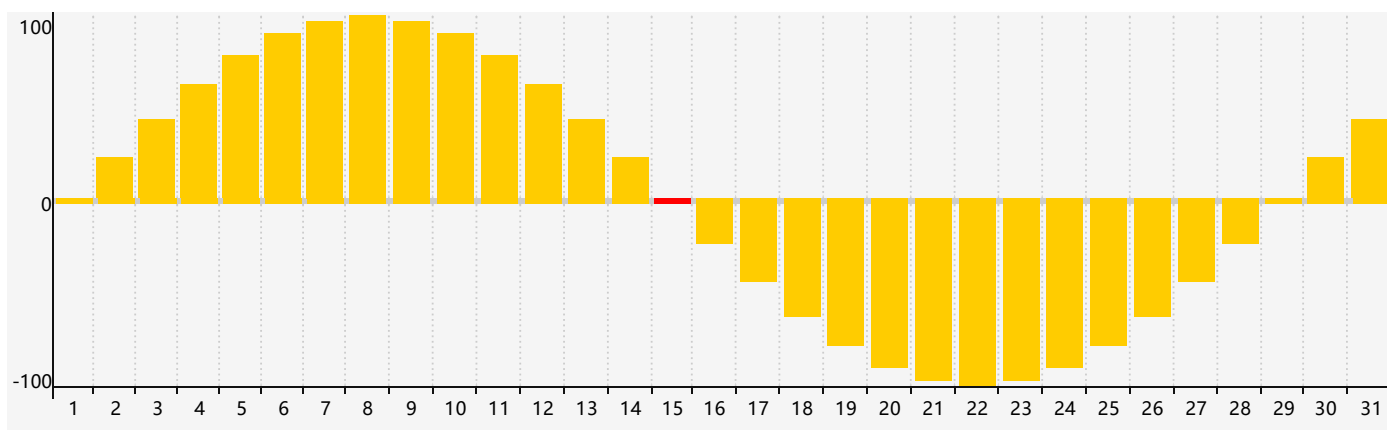

智力節律曲线图 - 2022年3月

情感節律曲线图 - 2022年3月

身體節律曲线图 - 2022年3月

公曆2022年三月 農曆壬寅年 [虎年]

星期日	星期一	星期二	星期三	星期四	星期五	星期六
廿七 27	廿八 28	廿九 1	三十 2	二月初一 3	初二 4	驚蟄 初三 5
初四 6	初五 7	初六 8 身體臨界日	初七 9	初八 10	初九 11	初十 12
十一 13	十二 14 智力臨界日	十三 15 情感臨界日	十四 16	十五 17	十六 18	十七 19
春分 十八 20	十九 21	二十 22	廿一 23	廿二 24	廿三 25	廿四 26
廿五 27	廿六 28	廿七 29	廿八 30	廿九 31 身體臨界日	三月初一 1	初二 2