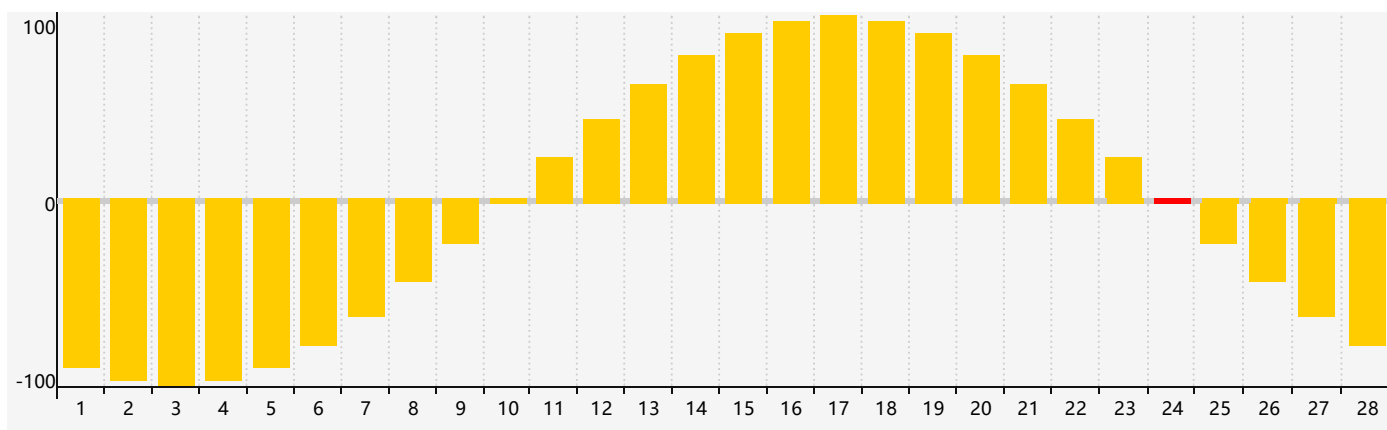

### 智力節律曲线图 - 2022年2月

### 情感節律曲线图 - 2022年2月

### 身體節律曲线图 - 2022年2月

公曆2022年二月 農曆壬寅年 [虎年]

星期日	星期一	星期二	星期三	星期四	星期五	星期六
廿八 30	廿九 31	正月 初一 1	初二 2 身體臨界日	初三 3	立春 初四 4	初五 5
初六 6	初七 7 智力臨界日	初八 8	初九 9	初十 10	十一 11	十二 12
十三 13	十四 14	十五 15	十六 16	十七 17	雨水 十八 18	十九 19
二十 20	廿一 21	廿二 22	廿三 23	廿四 24 情感臨界日	廿五 25 身體臨界日	廿六 26
廿七 27	廿八 28	廿九 1	三十 2	二月初一 3	初二 4	驚蟄 初三 5