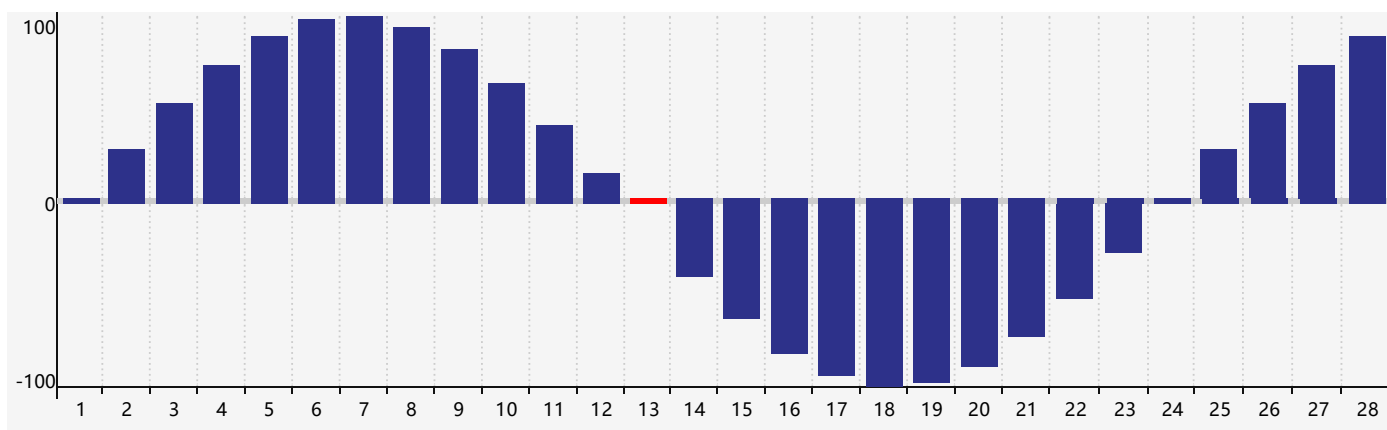

智力節律曲线图 - 2022年2月

情感節律曲线图 - 2022年2月

身體節律曲线图 - 2022年2月

公曆2022年二月 農曆壬寅年 [虎年]

星期日	星期一	星期二	星期三	星期四	星期五	星期六
廿八 30	廿九 31	正月 初一 1	初二 2	初三 3	立春 初四 4	初五 5
初六 6	初七 7	初八 8	初九 9 智力臨界日	初十 10	十一 11	十二 12
十三 13 身體臨界日	十四 14	十五 15 情感臨界日	十六 16	十七 17	雨水 十八 18	十九 19
二十 20	廿一 21	廿二 22	廿三 23	廿四 24	廿五 25	廿六 26
廿七 27	廿八 28	廿九 1	三十 2	二月 初一 3	初二 4	驚蟄 初三 5