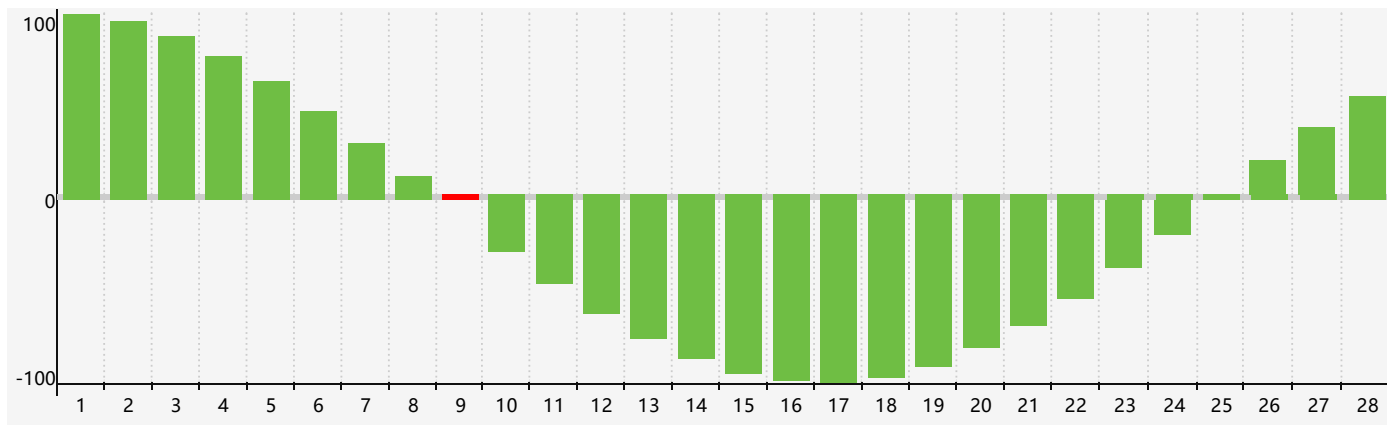

智力節律曲线图 - 2022年2月

情感節律曲线图 - 2022年2月

身體節律曲线图 - 2022年2月

公曆2022年二月 農曆壬寅年 [虎年]

星期日	星期一	星期二	星期三	星期四	星期五	星期六
廿八 30	廿九 31	正月 初一 1	初二 2	初三 3	立春 初四 4	初五 5
初六 6	初七 7	初八 8	初九 9 智力臨界日	初十 10	十一 11	十二 12
十三 13 身體臨界日	十四 14	十五 15 情感臨界日	十六 16	十七 17	雨水 十八 18	十九 19
二十 20	廿一 21	廿二 22	廿三 23	廿四 24	廿五 25	廿六 26
廿七 27	廿八 28	廿九 1	三十 2	二月 初一 3	初二 4	驚蟄 初三 5