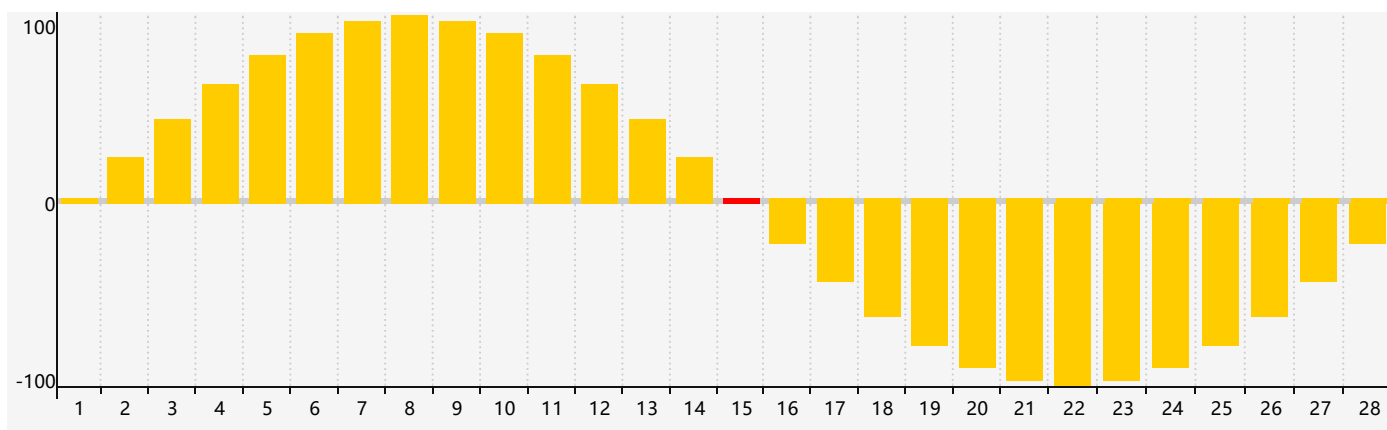

智力節律曲线图 - 2022年2月

情感節律曲线图 - 2022年2月

身體節律曲线图 - 2022年2月

公曆2022年二月 農曆壬寅年 [虎年]

星期日	星期一	星期二	星期三	星期四	星期五	星期六
廿八 30	廿九 31	正月 初一 1	初二 2	初三 3	立春 初四 4	初五 5
初六 6	初七 7	初八 8	初九 9 智力臨界日	初十 10	十一 11	十二 12
十三 13 身體臨界日	十四 14	十五 15 情感臨界日	十六 16	十七 17	雨水 十八 18	十九 19
二十 20	廿一 21	廿二 22	廿三 23	廿四 24	廿五 25	廿六 26
廿七 27	廿八 28	廿九 1	三十 2	二月 初一 3	初二 4	驚蟄 初三 5