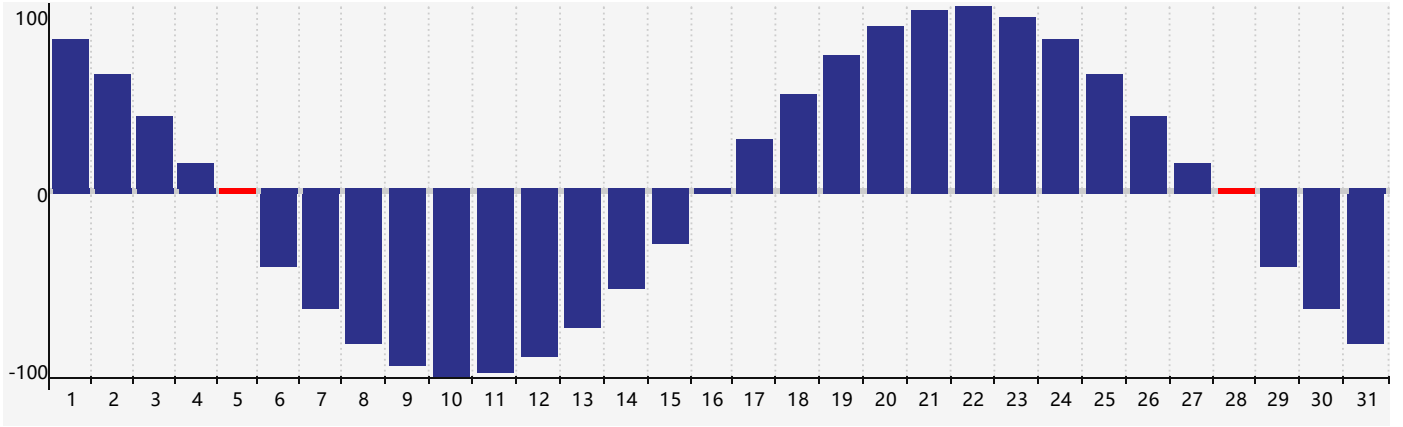

# 身體節律曲线图 - 2022年12月

公曆2022年十二月 農曆壬寅年 [虎年]

星期日	星期一	星期二	星期三	星期四	星期五	星期六
初四 27	初五 28	初六 29	初七 30	初八 1	初九 2	初十 3
十一 4	十二 5 身體臨界日	十三 6	大雪 十四 7	十五 8	十六 9	十七 10
十八 11	十九 12	二十 13	廿一 14	廿二 15	廿三 16	廿四 17
廿五 18	廿六 19	廿七 20	廿八 21	冬至 廿九 22	臘月 初一 23	初二 24
初三 25	初四 26	初五 27	初六 28 身體臨界日	初七 29	初八 30	初九 31