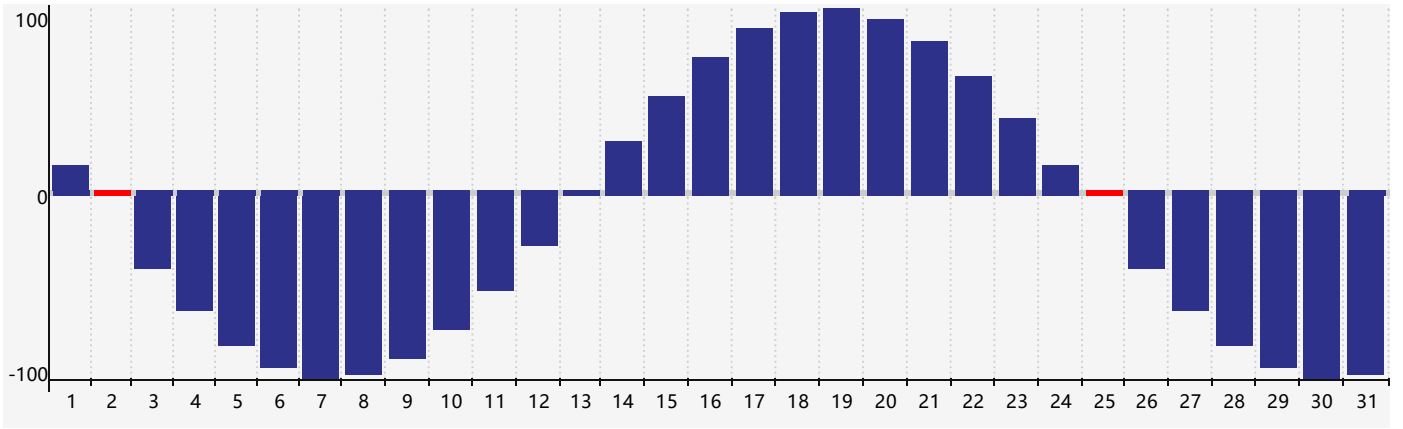

# 身體節律曲线图 - 2022年12月

公曆2022年十二月 農曆壬寅年 [虎年]

星期日	星期一	星期二	星期三	星期四	星期五	星期六
初四 27	初五 28	初六 29	初七 30	初八 1	初九 2 身體臨界日	初十 3
十一 4	十二 5	十三 6	大雪 十四 7	十五 8	十六 9	十七 10
十八 11	十九 12	二十 13	廿一 14	廿二 15	廿三 16	廿四 17
廿五 18	廿六 19	廿七 20	廿八 21	冬至 廿九 22	臘月 初一 23	初二 24
初三 25 身體臨界日	初四 26	初五 27	初六 28	初七 29	初八 30	初九 31