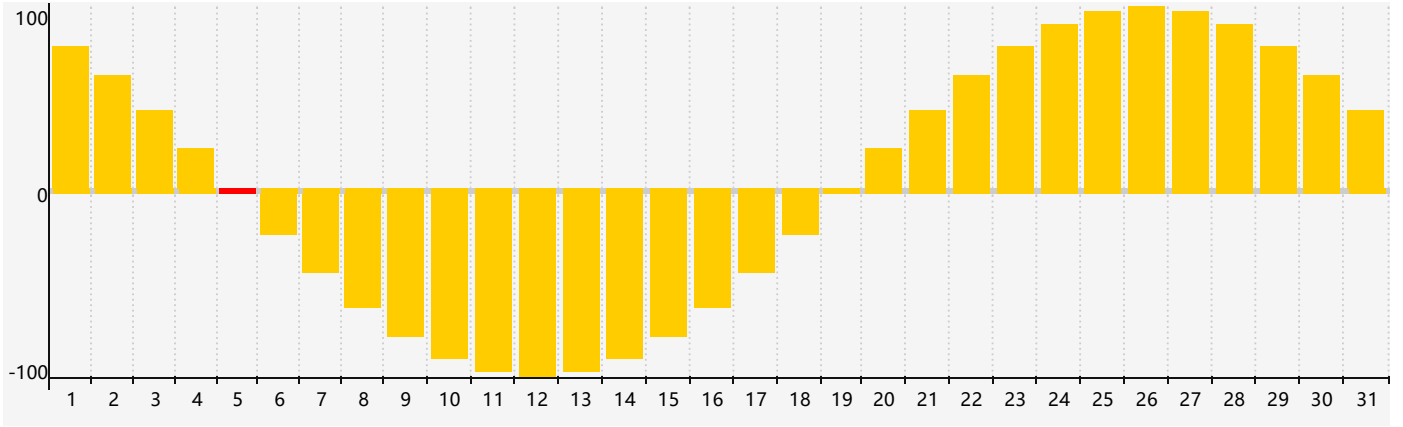

## 情感節律曲线图 - 2022年12月

公曆2022年十二月 農曆壬寅年 [虎年]

星期日	星期一	星期二	星期三	星期四	星期五	星期六
初四 27	初五 28	初六 29	初七 30	初八 1	初九 2	初十 3
十一 4	十二 5 情感臨界日	十三 6	大雪 十四 7	十五 8	十六 9	十七 10
十八 11	十九 12	二十 13	廿一 14	廿二 15	廿三 16	廿四 17
廿五 18	廿六 19	廿七 20	廿八 21	冬至 廿九 22	臘月 初一 23	初二 24
初三 25	初四 26	初五 27	初六 28	初七 29	初八 30	初九 31