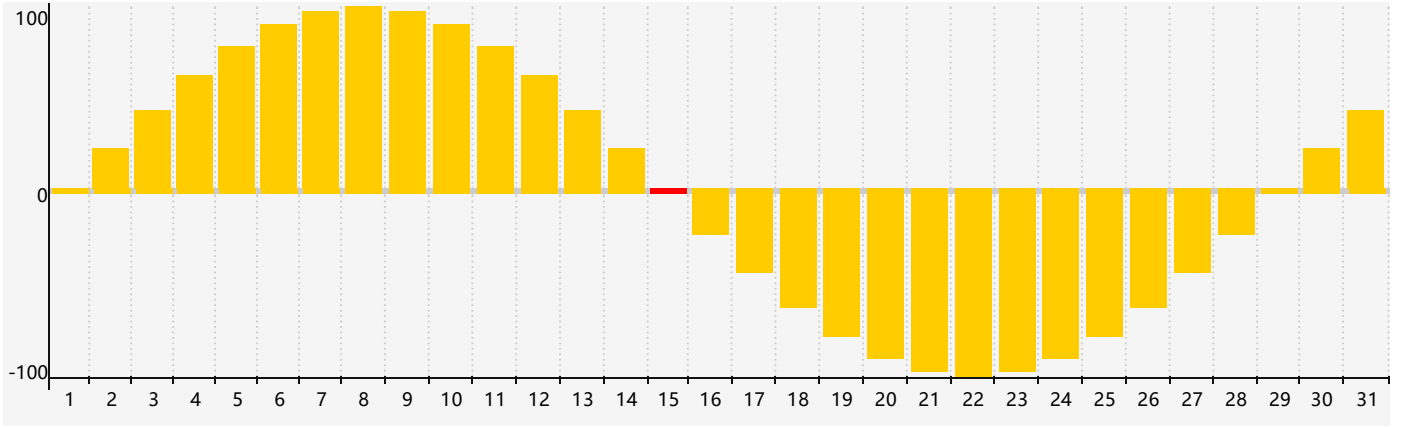

情感節律曲线图 - 2022年12月

公曆2022年十二月 農曆壬寅年 [虎年]

星期日	星期一	星期二	星期三	星期四	星期五	星期六
初四 27	初五 28	初六 29	初七 30	初八 1	初九 2	初十 3
十一 4	十二 5	十三 6	大雪 十四 7	十五 8	十六 9	十七 10
十八 11	十九 12	二十 13	廿一 14	廿二 15 情感臨界日	廿三 16	廿四 17
廿五 18	廿六 19	廿七 20	廿八 21	冬至 廿九 22	臘月 初一 23	初二 24
初三 25	初四 26	初五 27	初六 28	初七 29	初八 30	初九 31