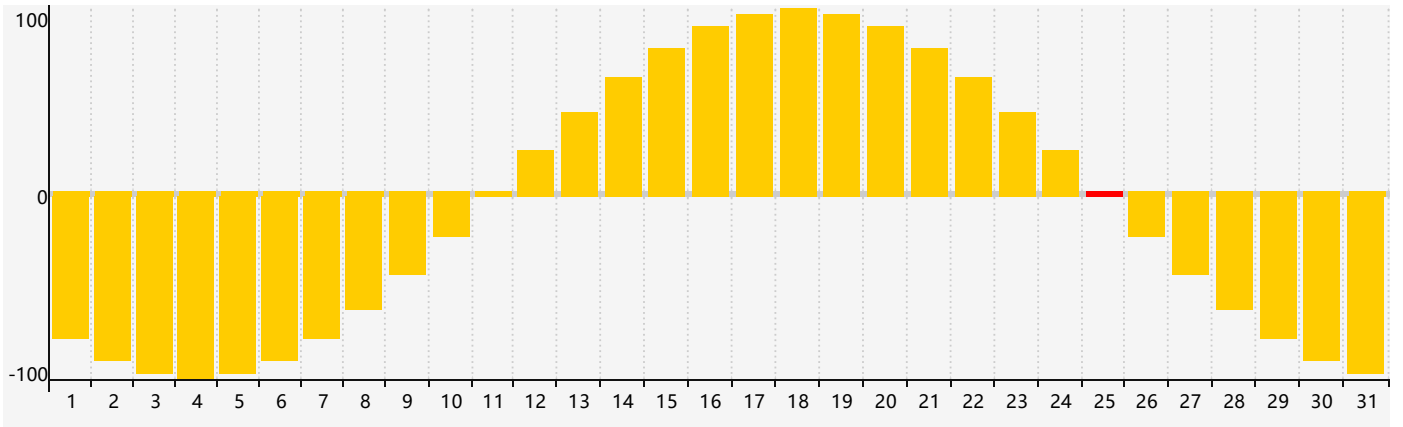

智力節律曲线图 - 2022年12月

情感節律曲线图 - 2022年12月

身體節律曲线图 - 2022年12月

公曆2022年十二月 農曆壬寅年 [虎年]

星期日	星期一	星期二	星期三	星期四	星期五	星期六
初四 27 情感臨界日 	初五 28 	初六 29 	初七 30 	初八 1 	初九 2 	初十 3
十一 4 	十二 5 	十三 6 	大雪 十四 7 	十五 8 	十六 9 	十七 10
十八 11 	十九 12 	二十 13 智力臨界日 	廿一 14 	廿二 15 	廿三 16 	廿四 17 身體臨界日
廿五 18 	廿六 19 	廿七 20 	廿八 21 	冬至 廿九 22 	臘月 初一 23 	初二 24
初三 25 情感臨界日 	初四 26 	初五 27 	初六 28 	初七 29 	初八 30 	初九 31