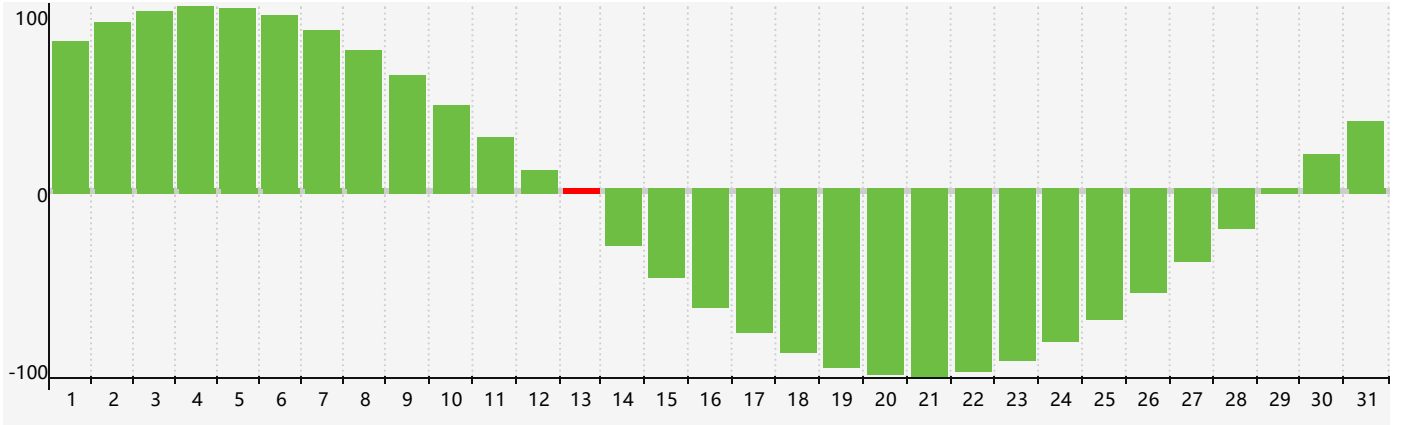

智力節律曲线图 - 2022年12月

情感節律曲线图 - 2022年12月

身體節律曲线图 - 2022年12月

公曆2022年十二月 農曆壬寅年 [虎年]

星期日	星期一	星期二	星期三	星期四	星期五	星期六
初四 27 情感臨界日 	初五 28 	初六 29 	初七 30 	初八 1 	初九 2 	初十 3
十一 4 	十二 5 	十三 6 	大雪 十四 7 	十五 8 	十六 9 	十七 10
十八 11 	十九 12 	二十 13 智力臨界日 	廿一 14 	廿二 15 	廿三 16 	廿四 17 身體臨界日
廿五 18 	廿六 19 	廿七 20 	廿八 21 	冬至 廿九 22 	臘月 初一 23 	初二 24
初三 25 情感臨界日 	初四 26 	初五 27 	初六 28 	初七 29 	初八 30 	初九 31