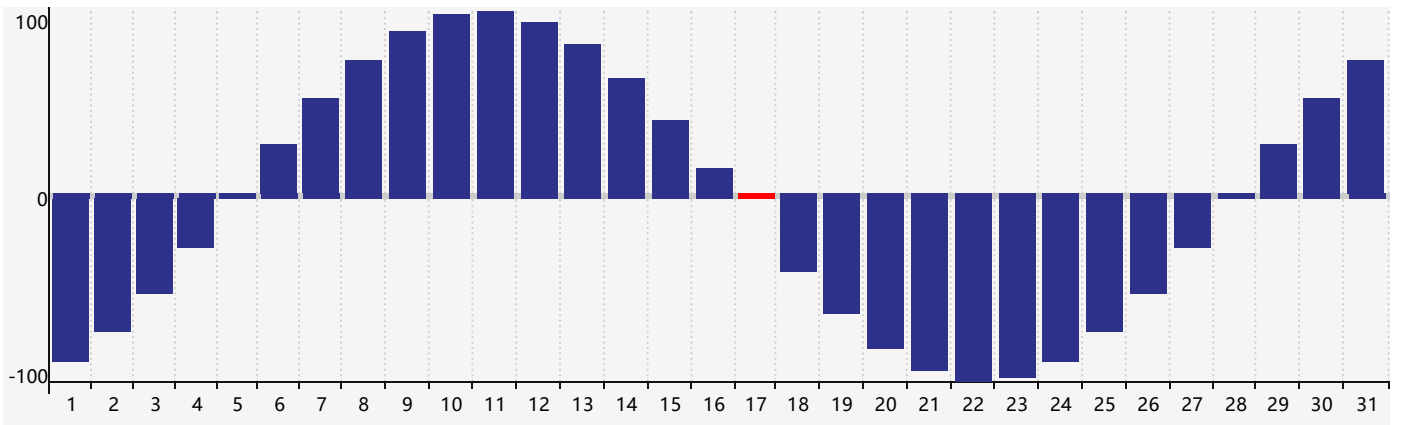

智力節律曲线图 - 2022年12月

情感節律曲线图 - 2022年12月

身體節律曲线图 - 2022年12月

公曆2022年十二月 農曆壬寅年 [虎年]

星期日	星期一	星期二	星期三	星期四	星期五	星期六
初四 27 情感臨界日 	初五 28 	初六 29 	初七 30 	初八 1 	初九 2 	初十 3
十一 4 	十二 5 	十三 6 	大雪 十四 7 	十五 8 	十六 9 	十七 10
十八 11 	十九 12 	二十 13 智力臨界日 	廿一 14 	廿二 15 	廿三 16 	廿四 17 身體臨界日
廿五 18 	廿六 19 	廿七 20 	廿八 21 	冬至 廿九 22 	臘月 初一 23 	初二 24
初三 25 情感臨界日 	初四 26 	初五 27 	初六 28 	初七 29 	初八 30 	初九 31