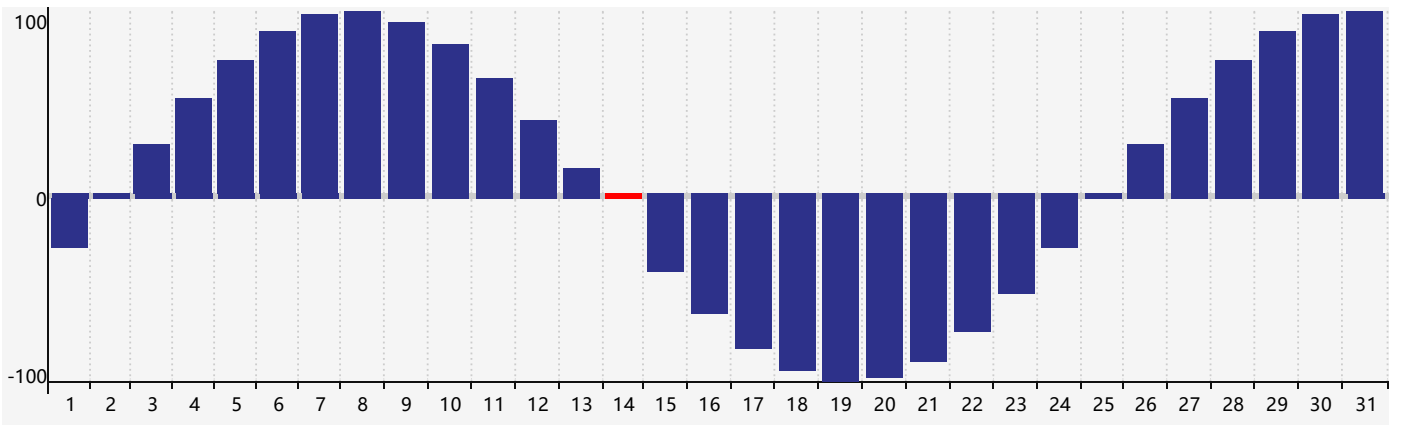

智力節律曲线图 - 2022年12月

情感節律曲线图 - 2022年12月

身體節律曲线图 - 2022年12月

公曆2022年十二月 農曆壬寅年 [虎年]

星期日	星期一	星期二	星期三	星期四	星期五	星期六
初四 27	初五 28	初六 29	初七 30	初八 1	初九 2	初十 3
十一 4	十二 5	十三 6	大雪 十四 7	十五 8	十六 9	十七 10
十八 11 智力臨界日	十九 12	二十 13	廿一 14 身體臨界日	廿二 15	廿三 16 情感臨界日	廿四 17
廿五 18	廿六 19	廿七 20	廿八 21	冬至 廿九 22	臘月 初一 23	初二 24
初三 25	初四 26	初五 27	初六 28	初七 29	初八 30	初九 31