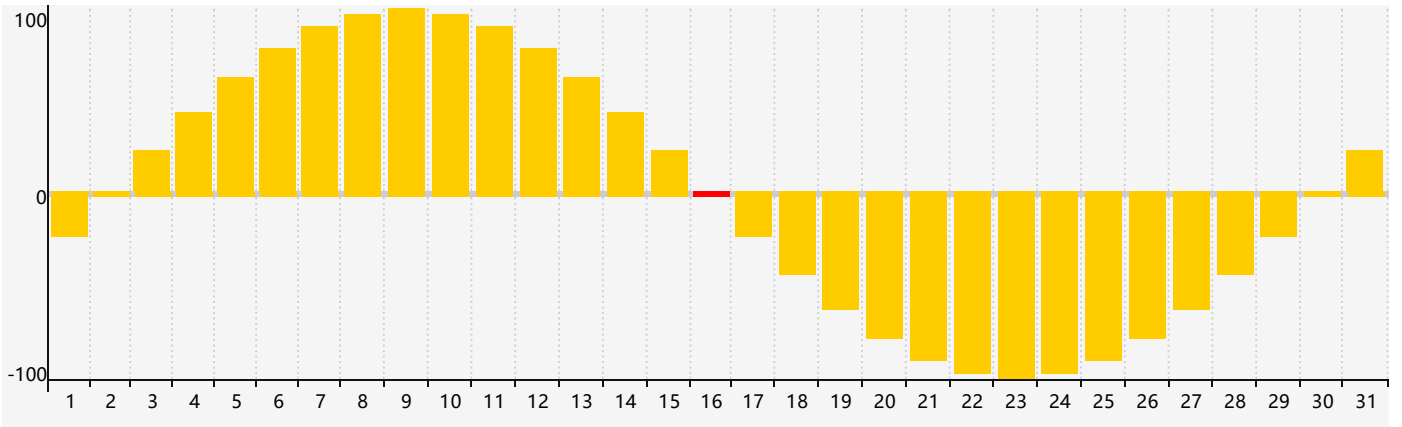

智力節律曲线图 - 2022年12月

情感節律曲线图 - 2022年12月

身體節律曲线图 - 2022年12月

公曆2022年十二月 農曆壬寅年 [虎年]

星期日	星期一	星期二	星期三	星期四	星期五	星期六
初四 27	初五 28	初六 29	初七 30	初八 1	初九 2	初十 3
十一 4	十二 5	十三 6	大雪 十四 7	十五 8	十六 9	十七 10
十八 11 智力臨界日	十九 12	二十 13	廿一 14 身體臨界日	廿二 15	廿三 16 情感臨界日	廿四 17
廿五 18	廿六 19	廿七 20	廿八 21	冬至 廿九 22	臘月 初一 23	初二 24
初三 25	初四 26	初五 27	初六 28	初七 29	初八 30	初九 31