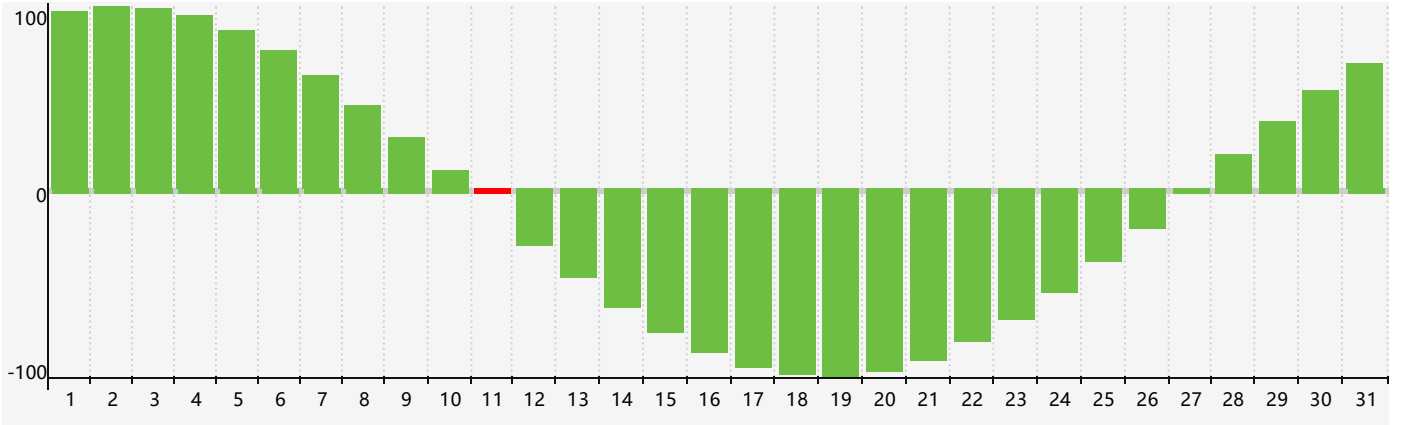

智力節律曲线图 - 2022年12月

情感節律曲线图 - 2022年12月

身體節律曲线图 - 2022年12月

公曆2022年十二月 農曆壬寅年 [虎年]

星期日	星期一	星期二	星期三	星期四	星期五	星期六
初四 27	初五 28	初六 29	初七 30	初八 1	初九 2	初十 3
十一 4	十二 5	十三 6	大雪 十四 7	十五 8	十六 9	十七 10
十八 11 智力臨界日	十九 12	二十 13	廿一 14 身體臨界日	廿二 15	廿三 16 情感臨界日	廿四 17
廿五 18	廿六 19	廿七 20	廿八 21	冬至 廿九 22	臘月 初一 23	初二 24
初三 25	初四 26	初五 27	初六 28	初七 29	初八 30	初九 31