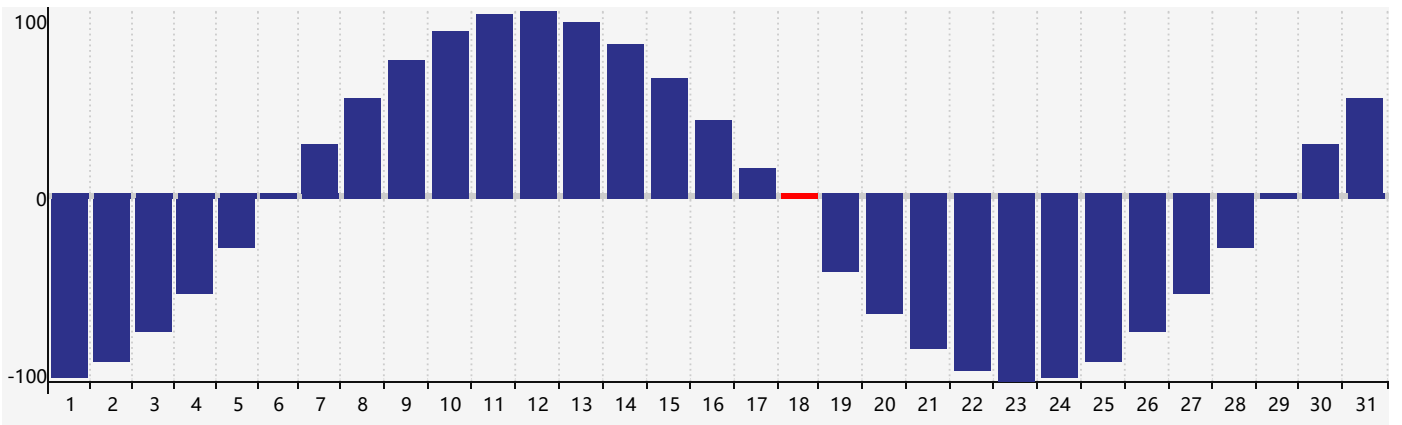

智力節律曲线图 - 2022年12月

情感節律曲线图 - 2022年12月

身體節律曲线图 - 2022年12月

公曆2022年十二月 農曆壬寅年 [虎年]

星期日	星期一	星期二	星期三	星期四	星期五	星期六
初四 27	初五 28	初六 29 智力臨界日	初七 30	初八 1	初九 2	初十 3
十一 4	十二 5	十三 6	大雪 十四 7	十五 8	十六 9	十七 10
十八 11	十九 12	二十 13	廿一 14 情感臨界日	廿二 15	廿三 16	廿四 17
廿五 18 身體臨界日	廿六 19	廿七 20	廿八 21	冬至 廿九 22	臘月 初一 23	初二 24
初三 25	初四 26	初五 27	初六 28	初七 29	初八 30	初九 31