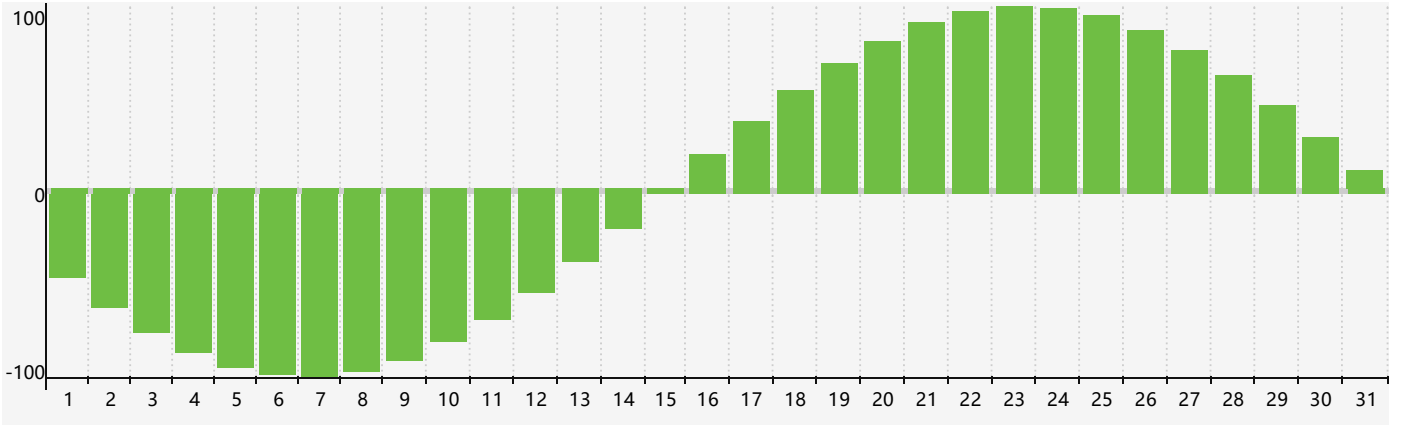

智力節律曲线图 - 2022年12月

情感節律曲线图 - 2022年12月

身體節律曲线图 - 2022年12月

公曆2022年十二月 農曆壬寅年 [虎年]

星期日	星期一	星期二	星期三	星期四	星期五	星期六
初四 27	初五 28	初六 29 智力臨界日	初七 30	初八 1	初九 2	初十 3
十一 4	十二 5	十三 6	大雪 十四 7	十五 8	十六 9	十七 10
十八 11	十九 12	二十 13	廿一 14 情感臨界日	廿二 15	廿三 16	廿四 17
廿五 18 身體臨界日	廿六 19	廿七 20	廿八 21	冬至 廿九 22	臘月 初一 23	初二 24
初三 25	初四 26	初五 27	初六 28	初七 29	初八 30	初九 31