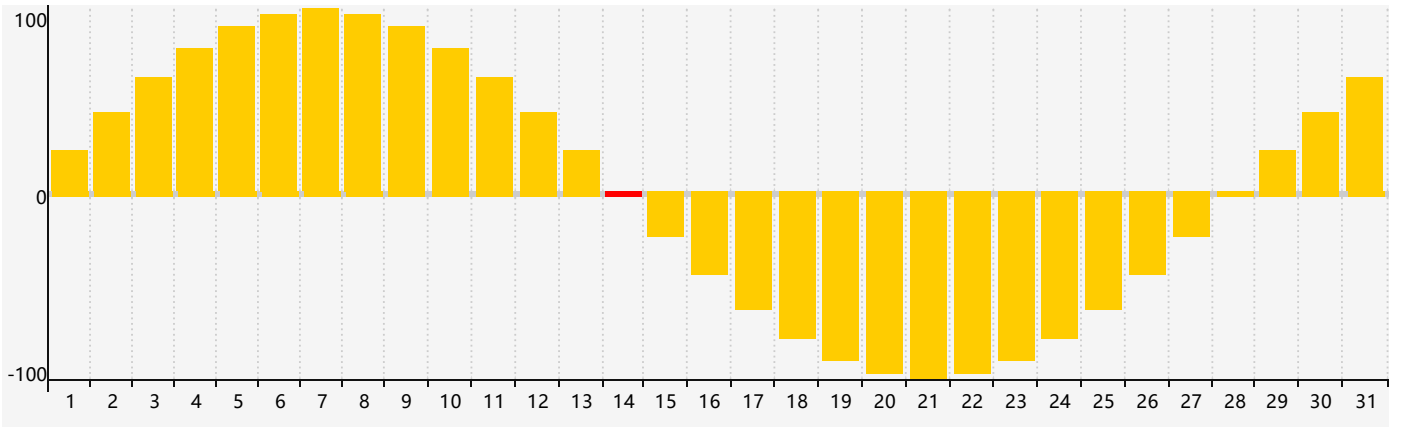

智力節律曲线图 - 2022年12月

情感節律曲线图 - 2022年12月

身體節律曲线图 - 2022年12月

公曆2022年十二月 農曆壬寅年 [虎年]

星期日	星期一	星期二	星期三	星期四	星期五	星期六
初四 27	初五 28	初六 29 智力臨界日	初七 30	初八 1	初九 2	初十 3
十一 4	十二 5	十三 6	大雪 十四 7	十五 8	十六 9	十七 10
十八 11	十九 12	二十 13	廿一 14 情感臨界日	廿二 15	廿三 16	廿四 17
廿五 18 身體臨界日	廿六 19	廿七 20	廿八 21	冬至 廿九 22	臘月 初一 23	初二 24
初三 25	初四 26	初五 27	初六 28	初七 29	初八 30	初九 31