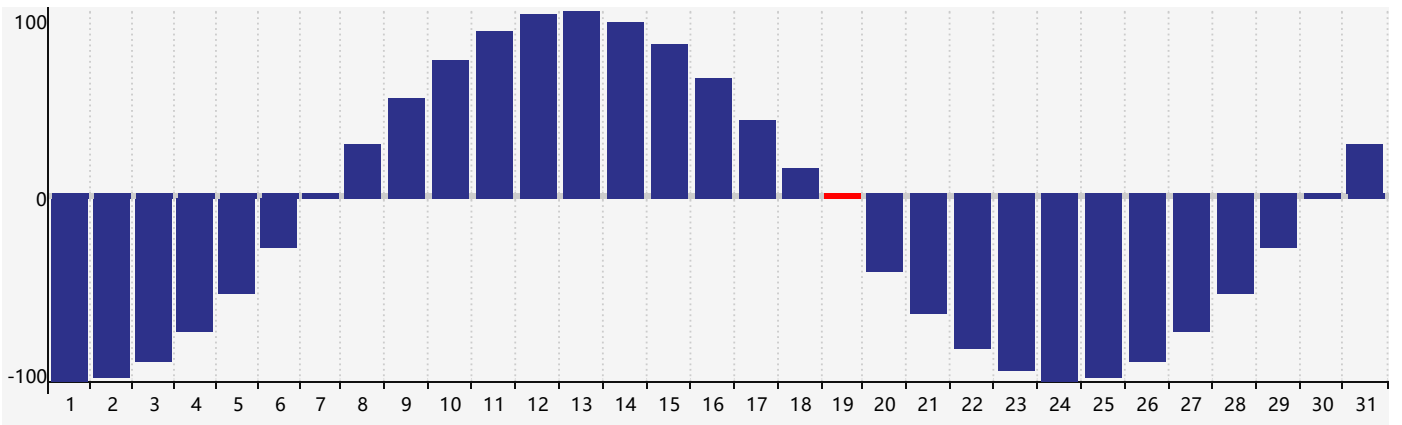

智力節律曲线图 - 2022年12月

情感節律曲线图 - 2022年12月

身體節律曲线图 - 2022年12月

公曆2022年十二月 農曆壬寅年 [虎年]

星期日	星期一	星期二	星期三	星期四	星期五	星期六
初四 27	初五 28	初六 29	初七 30	初八 1	初九 2	初十 3
十一 4	十二 5	十三 6	大雪 十四 7 智力臨界日 情感臨界日	十五 8	十六 9	十七 10
十八 11	十九 12	二十 13	廿一 14	廿二 15	廿三 16	廿四 17
廿五 18	廿六 19 身體臨界日	廿七 20	廿八 21	冬至 廿九 22	臘月 初一 23	初二 24
初三 25	初四 26	初五 27	初六 28	初七 29	初八 30	初九 31