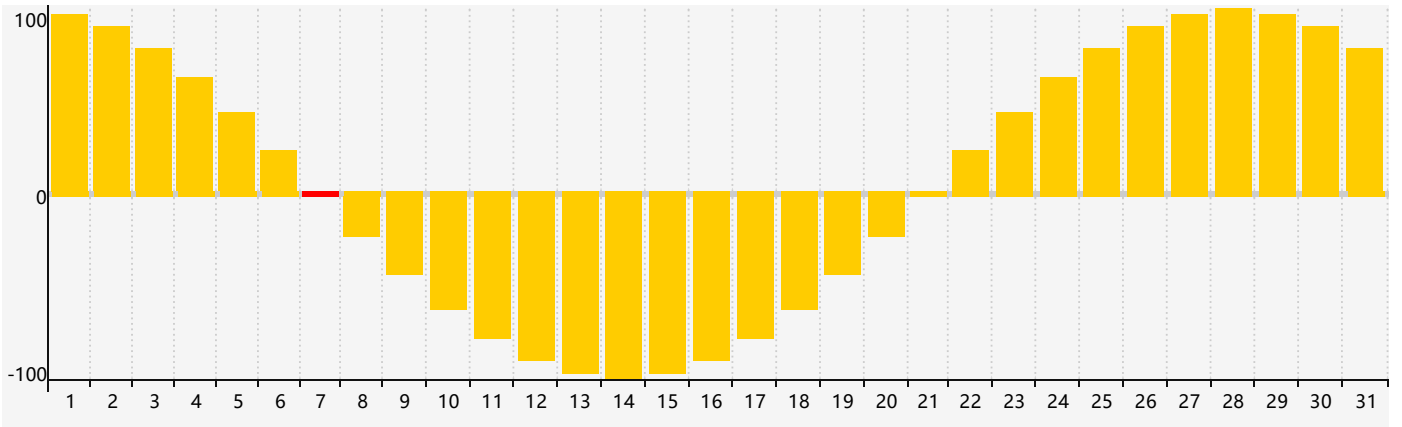

智力節律曲线图 - 2022年12月

情感節律曲线图 - 2022年12月

身體節律曲线图 - 2022年12月

公曆2022年十二月 農曆壬寅年 [虎年]

星期日	星期一	星期二	星期三	星期四	星期五	星期六
初四 27	初五 28	初六 29	初七 30	初八 1	初九 2	初十 3
十一 4	十二 5	十三 6	大雪 十四 7 智力臨界日 情感臨界日	十五 8	十六 9	十七 10
十八 11	十九 12	二十 13	廿一 14	廿二 15	廿三 16	廿四 17
廿五 18	廿六 19 身體臨界日	廿七 20	廿八 21	冬至 廿九 22	臘月 初一 23	初二 24
初三 25	初四 26	初五 27	初六 28	初七 29	初八 30	初九 31