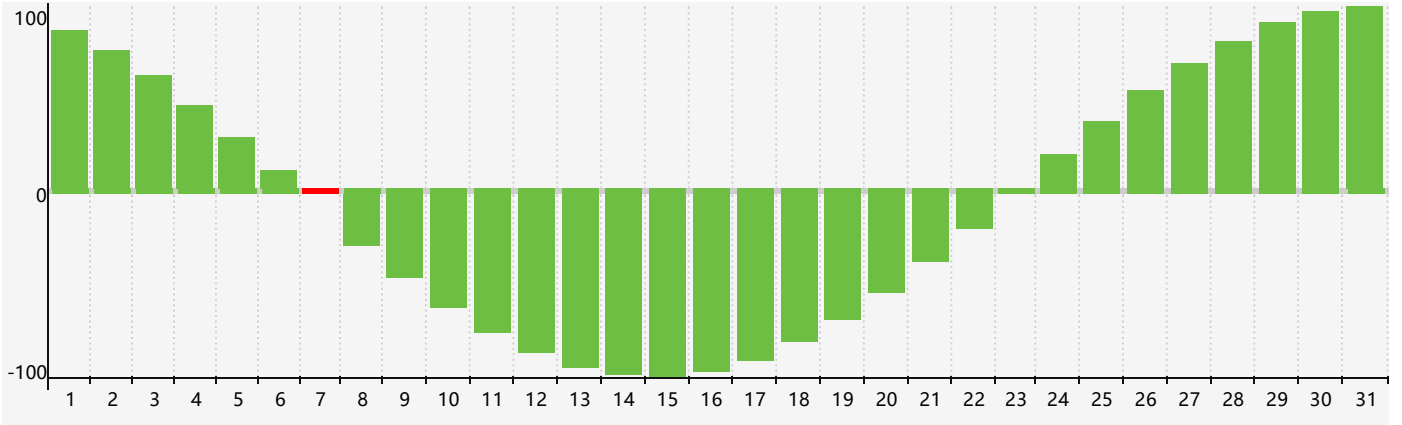

智力節律曲线图 - 2022年12月

情感節律曲线图 - 2022年12月

身體節律曲线图 - 2022年12月

公曆2022年十二月 農曆壬寅年 [虎年]

星期日	星期一	星期二	星期三	星期四	星期五	星期六
初四 27	初五 28	初六 29	初七 30	初八 1	初九 2	初十 3
十一 4	十二 5	十三 6	大雪 十四 7 智力臨界日 情感臨界日	十五 8	十六 9	十七 10
十八 11	十九 12	二十 13	廿一 14	廿二 15	廿三 16	廿四 17
廿五 18	廿六 19 身體臨界日	廿七 20	廿八 21	冬至 廿九 22	臘月 初一 23	初二 24
初三 25	初四 26	初五 27	初六 28	初七 29	初八 30	初九 31