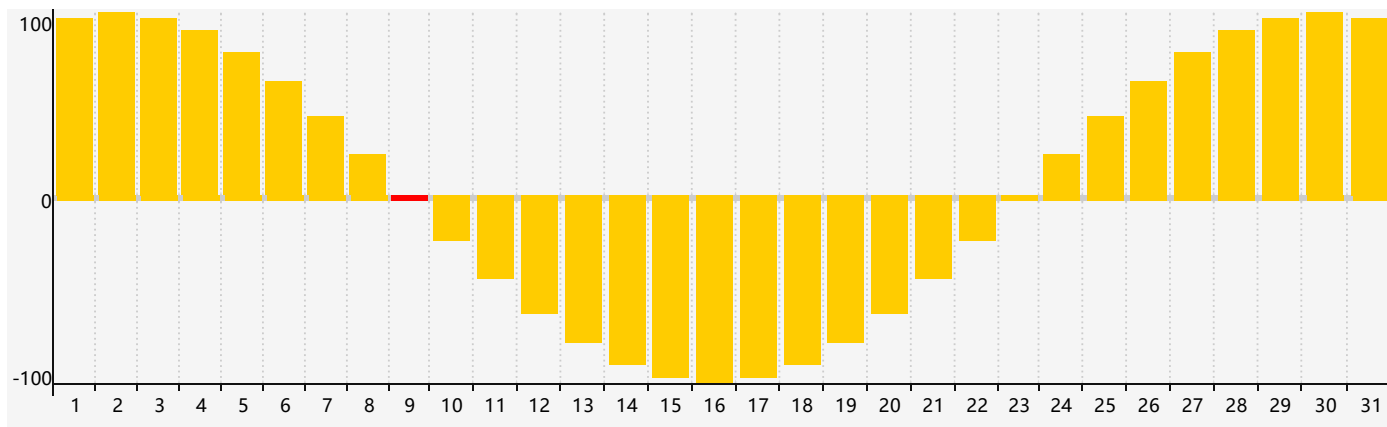

### 智力節律曲线图 - 2022年12月

### 情感節律曲线图 - 2022年12月

### 身體節律曲线图 - 2022年12月

公曆2022年十二月 農曆壬寅年 [虎年]

星期日	星期一	星期二	星期三	星期四	星期五	星期六
初四 27	初五 28	初六 29	初七 30	初八 1	初九 2	初十 3 身體臨界日
十一 4	十二 5	十三 6	大雪 十四 7	十五 8	十六 9 情感臨界日	十七 10
十八 11	十九 12	二十 13	廿一 14	廿二 15	廿三 16	廿四 17
廿五 18	廿六 19	廿七 20 智力臨界日	廿八 21	冬至 廿九 22	臘月 初一 23	初二 24
初三 25	初四 26 身體臨界日	初五 27	初六 28	初七 29	初八 30	初九 31